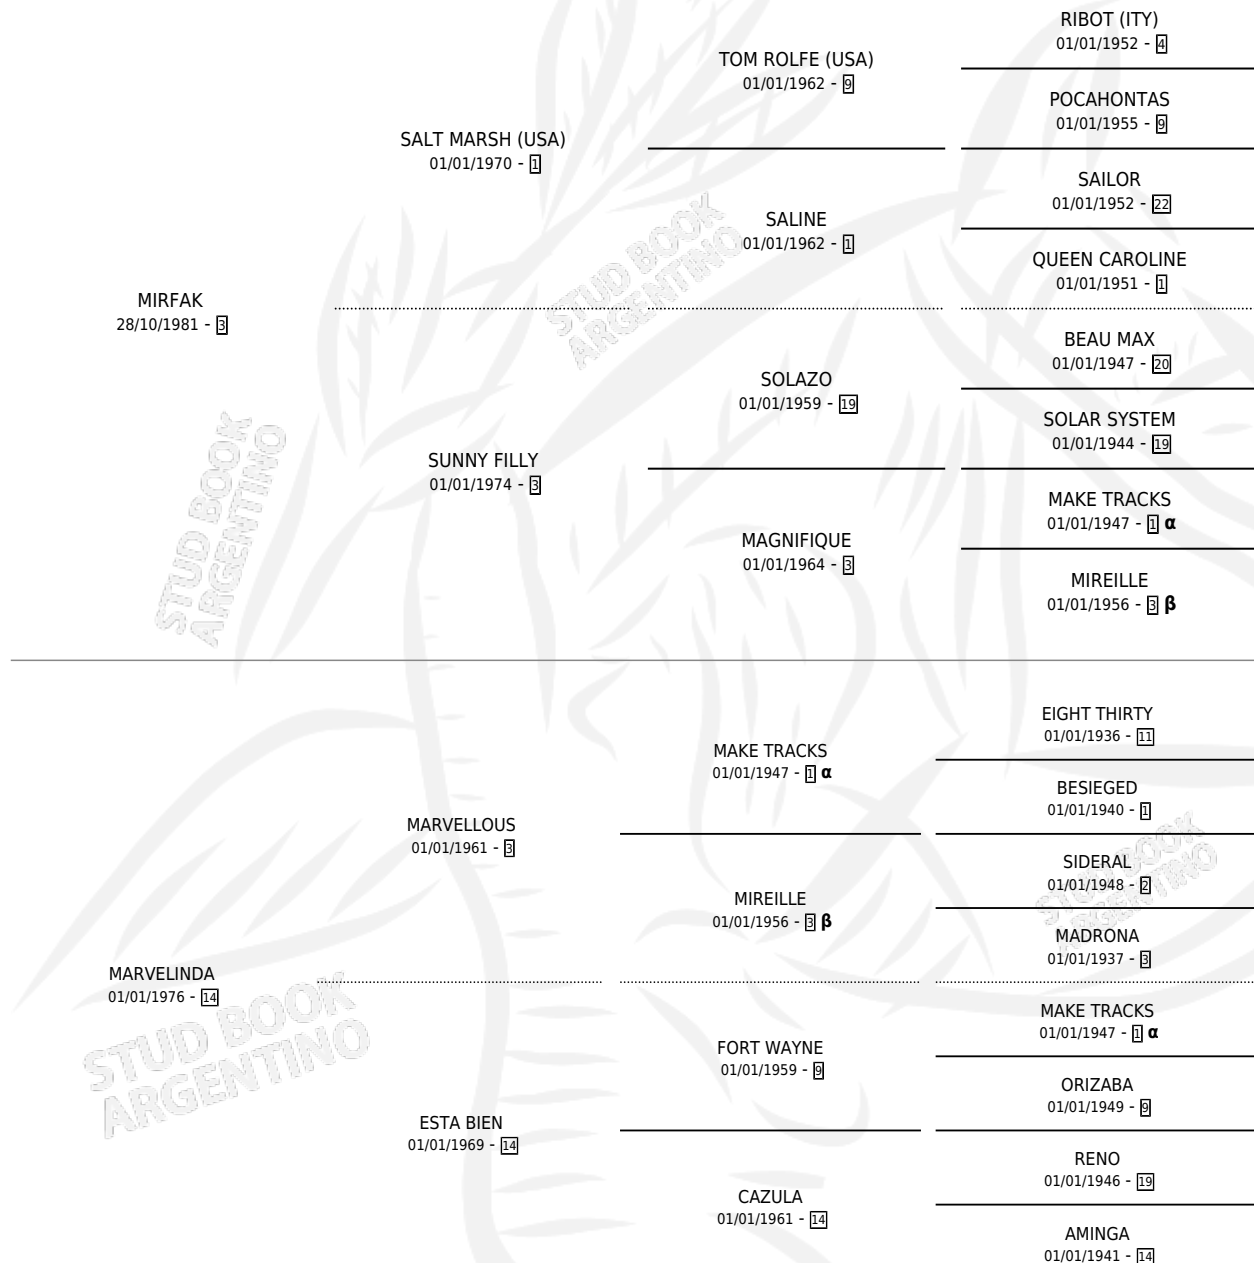

MISS MIRFAK

por MIRFAK y MARVELINDA por MARVELLOUS

Argentina · Hembra · Alazan · SP · 21/09/1989
Familia 14 · Volumen 33

ESTADO

TIPIFICACIÓN SANGUÍNEA	✓
TIPIFICACIÓN POR ADN	X
PASAPORTE	X
IDENTIFICACIÓN POR MICROCHIP	X
REPRODUCTOR	✓

Lugar de nacimiento: Los Lirios

Criador: Sin dato

~

HIJOS

	MACHOS	HEMBRAS
2 NACIERON	0	2
1 CORRIERON	0	1

SIN ACTUACIONES

PEDIGREE

INBREEDING : α, β