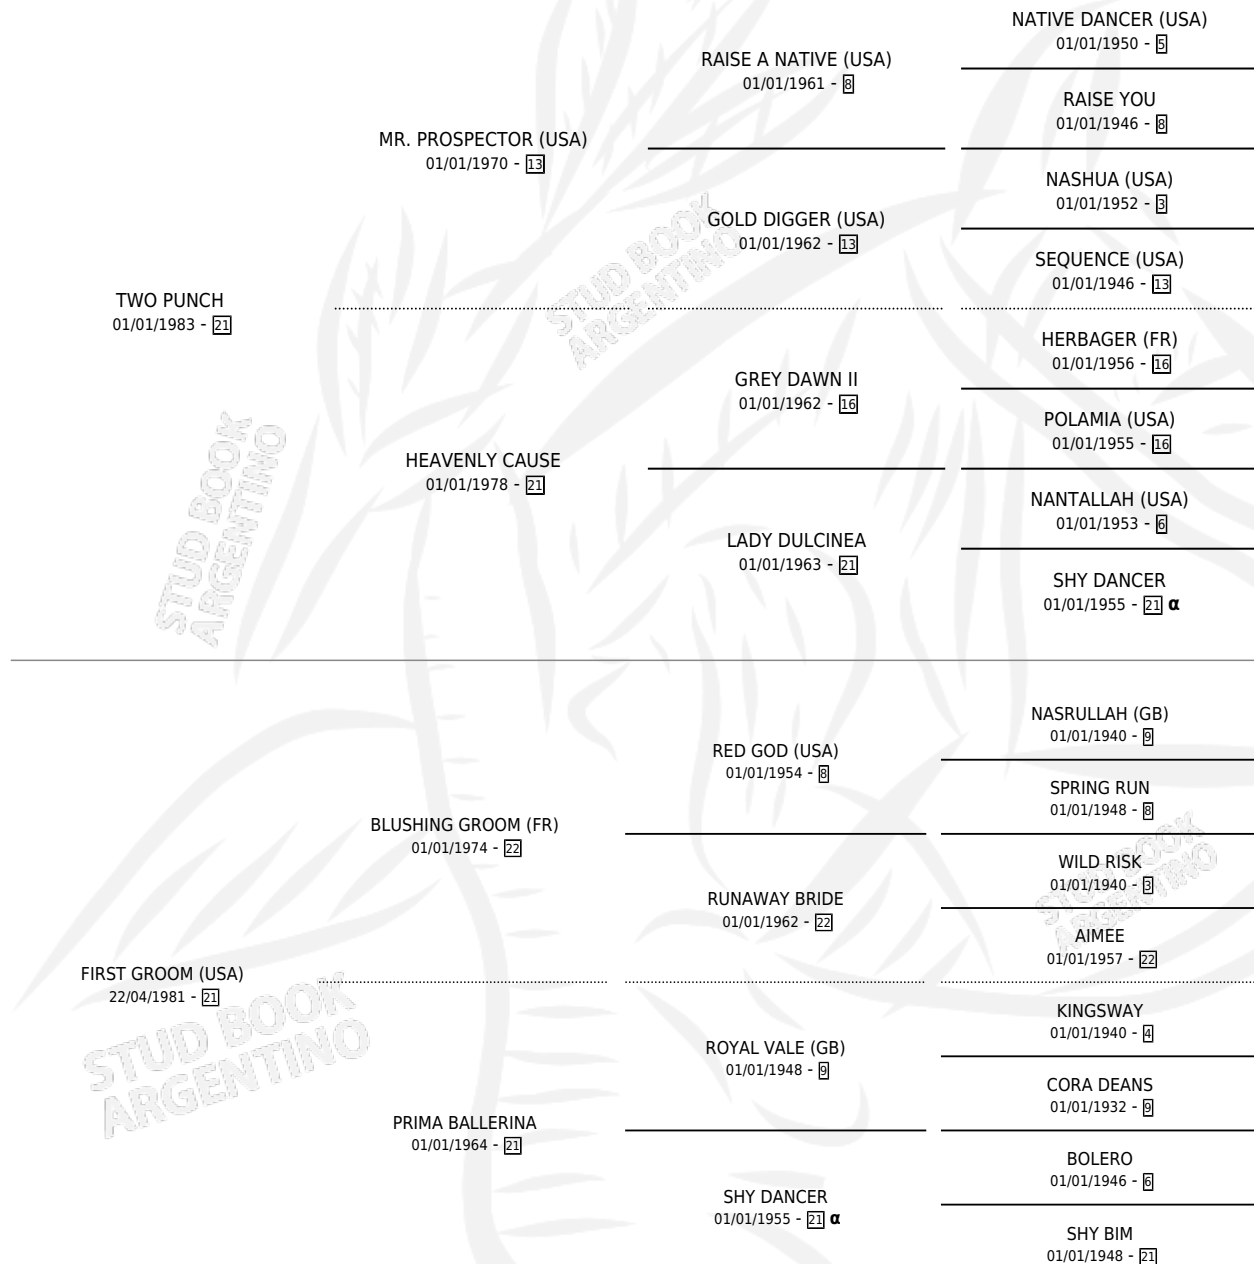

FIRST PUNCH

por **TWO PUNCH** y **FIRST GROOM (USA)** por **BLUSHING GROOM (FR)**

Argentina · Hembra · Tordillo · SP · 15/02/1990
Familia 21-a · Volumen 34

ESTADO

TIPIFICACIÓN SANGUÍNEA	✓
TIPIFICACIÓN POR ADN	✓
PASAPORTE	X
IDENTIFICACIÓN POR MICROCHIP	X
REPRODUCTOR	✓

Lugar de nacimiento: De La Pomme
Criador: De La Pomme

~

HIJOS

	MACHOS	HEMBRAS
9 NACIERON	3	6
7 CORRIERON	2	5
4 GANARON	0	4
0 GANADORES CL	0 GANADORES GR	0 GANADORES G1

PEDIGREE

INBREEDING : α

CAMPAÑA

Solo carreras oficiales de Argentina