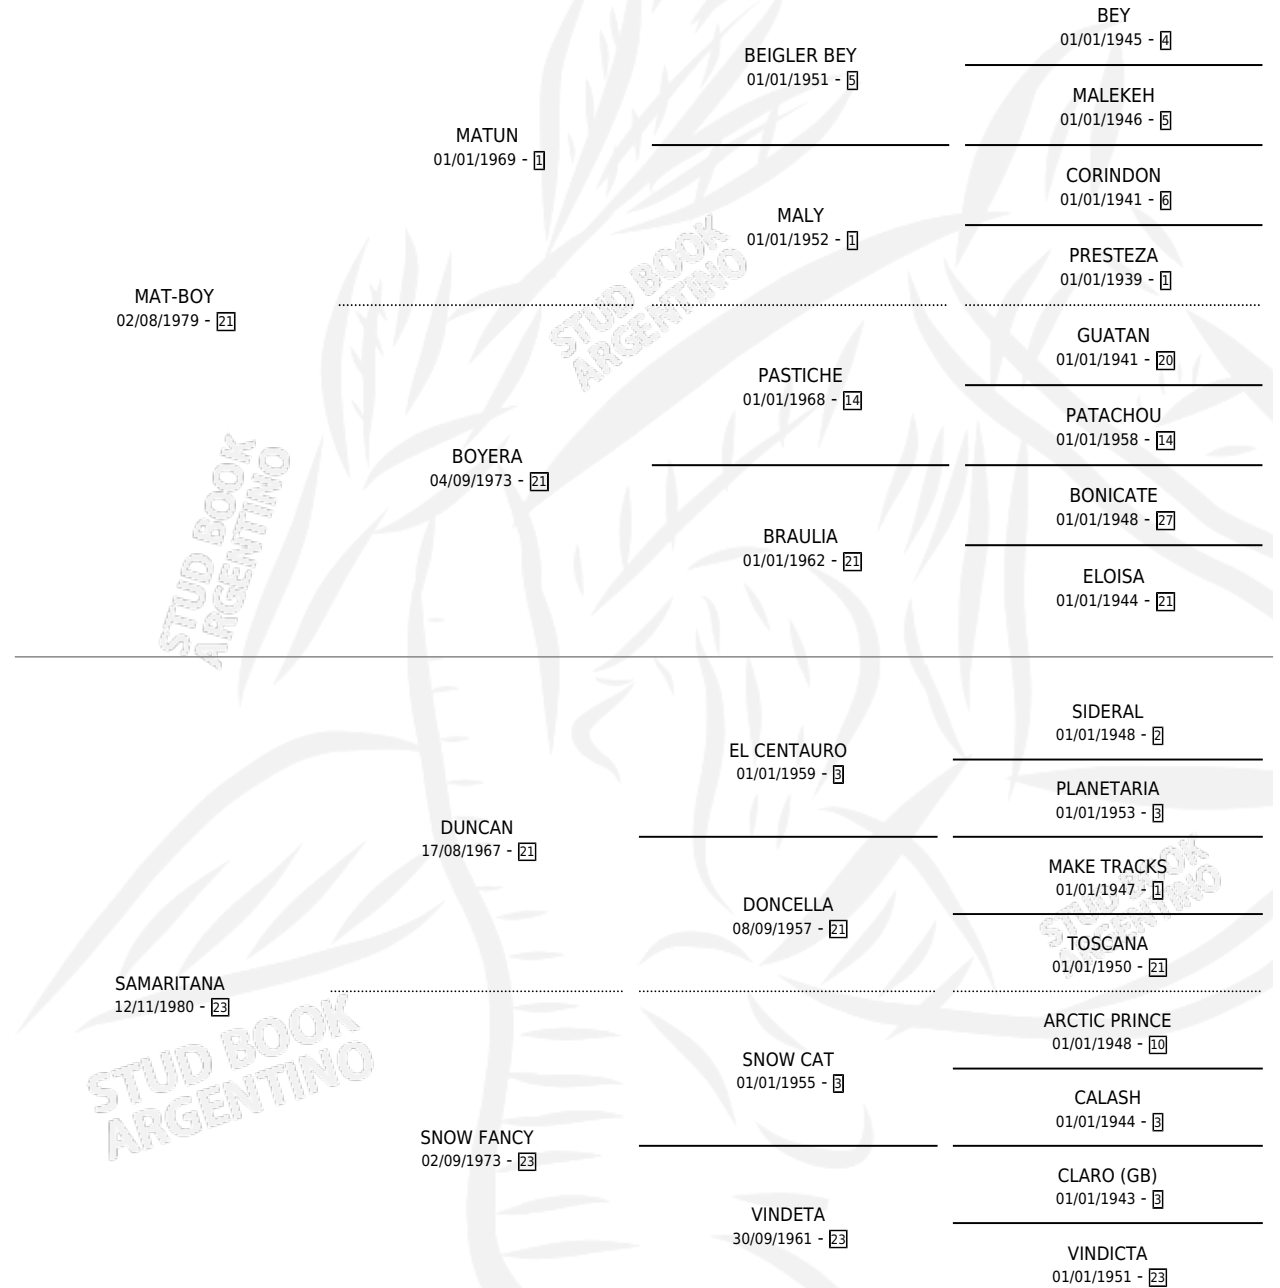

MAT'S TANA

por MAT-BOY y SAMARITANA por DUNCAN

Argentina · Hembra · Zaino · SP · 13/02/1990
Familia 23-a · Volumen 34

ESTADO

TIPIFICACIÓN SANGUÍNEA	X
TIPIFICACIÓN POR ADN	X
PASAPORTE	X
IDENTIFICACIÓN POR MICROCHIP	X
REPRODUCTOR	X

Lugar de nacimiento: Dilu

Criador: Sin dato

PEDIGREE

MAT'S TANA

Datos oficiales del Stud Book Argentino

Documento generado el 15/05/2026

studbook.org.ar