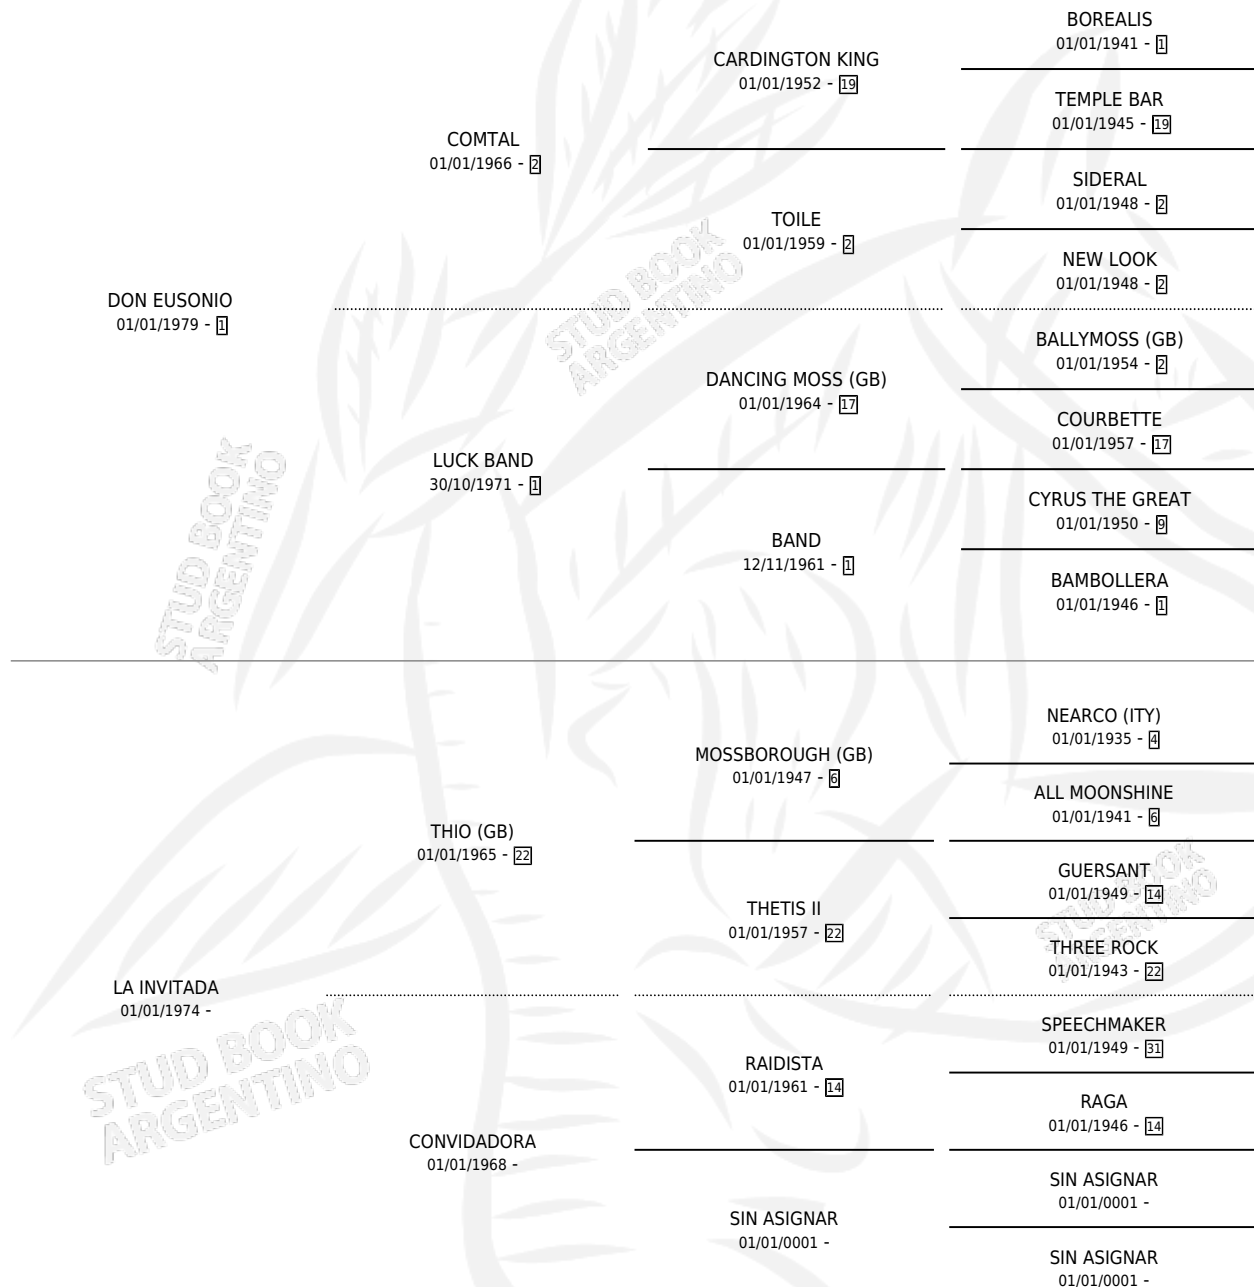

LINDA INVITADA

por DON EUSONIO y LA INVITADA por THIO (GB)

Argentina · Hembra · Alazan o Tordillo · SP · 27/11/1989
Familia · Volumen 33

ESTADO

TIPIFICACIÓN SANGUÍNEA	X
TIPIFICACIÓN POR ADN	X
PASAPORTE	X
IDENTIFICACIÓN POR MICROCHIP	X
REPRODUCTOR	X

Lugar de nacimiento: Tramo Veinte

Criador: Tramo Veinte

PEDIGREE

LINDA INVITADA

Datos oficiales del Stud Book Argentino

Documento generado el 07/05/2026

studbook.org.ar