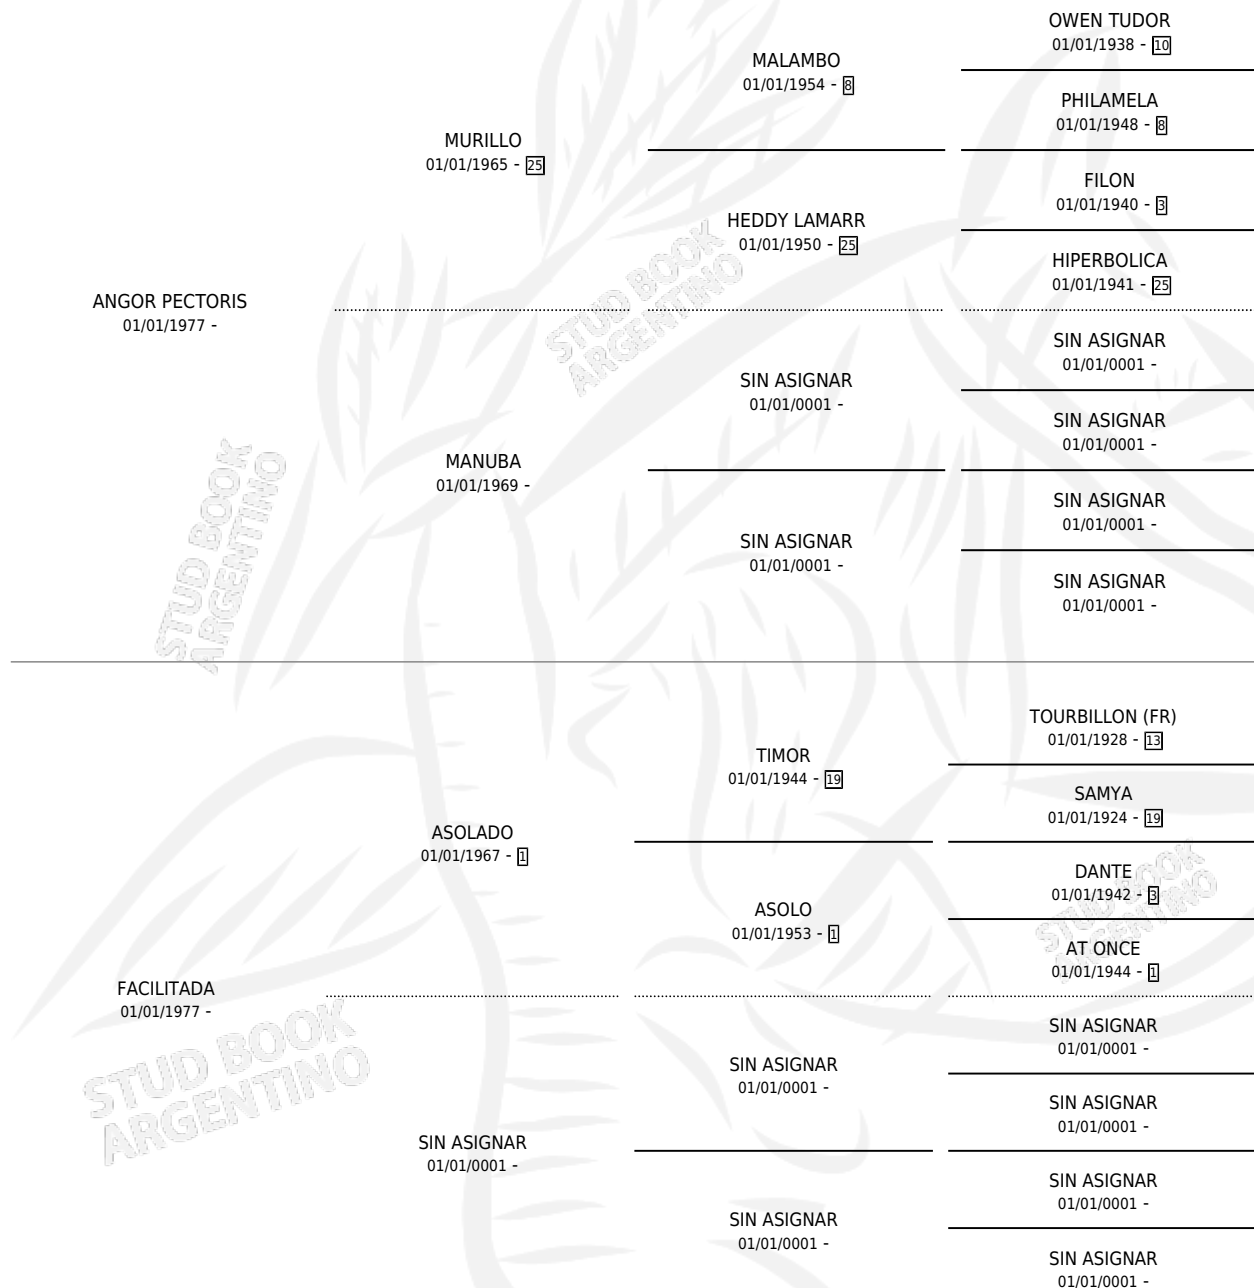

DESAFIADOR

por ANGOR PECTORIS y FACILITADA por ASOLADO

Argentina · Macho · Alazan · SP · 19/10/1989
Familia · Volumen 33

ESTADO

TIPIFICACIÓN SANGUÍNEA	X
TIPIFICACIÓN POR ADN	X
PASAPORTE	X
IDENTIFICACIÓN POR MICROCHIP	X
REPRODUCTOR	X

Lugar de nacimiento: Don Luis

Criador: Sin dato

PEDIGREE

DESAFIADOR

Datos oficiales del Stud Book Argentino

Documento generado el 10/05/2026

studbook.org.ar