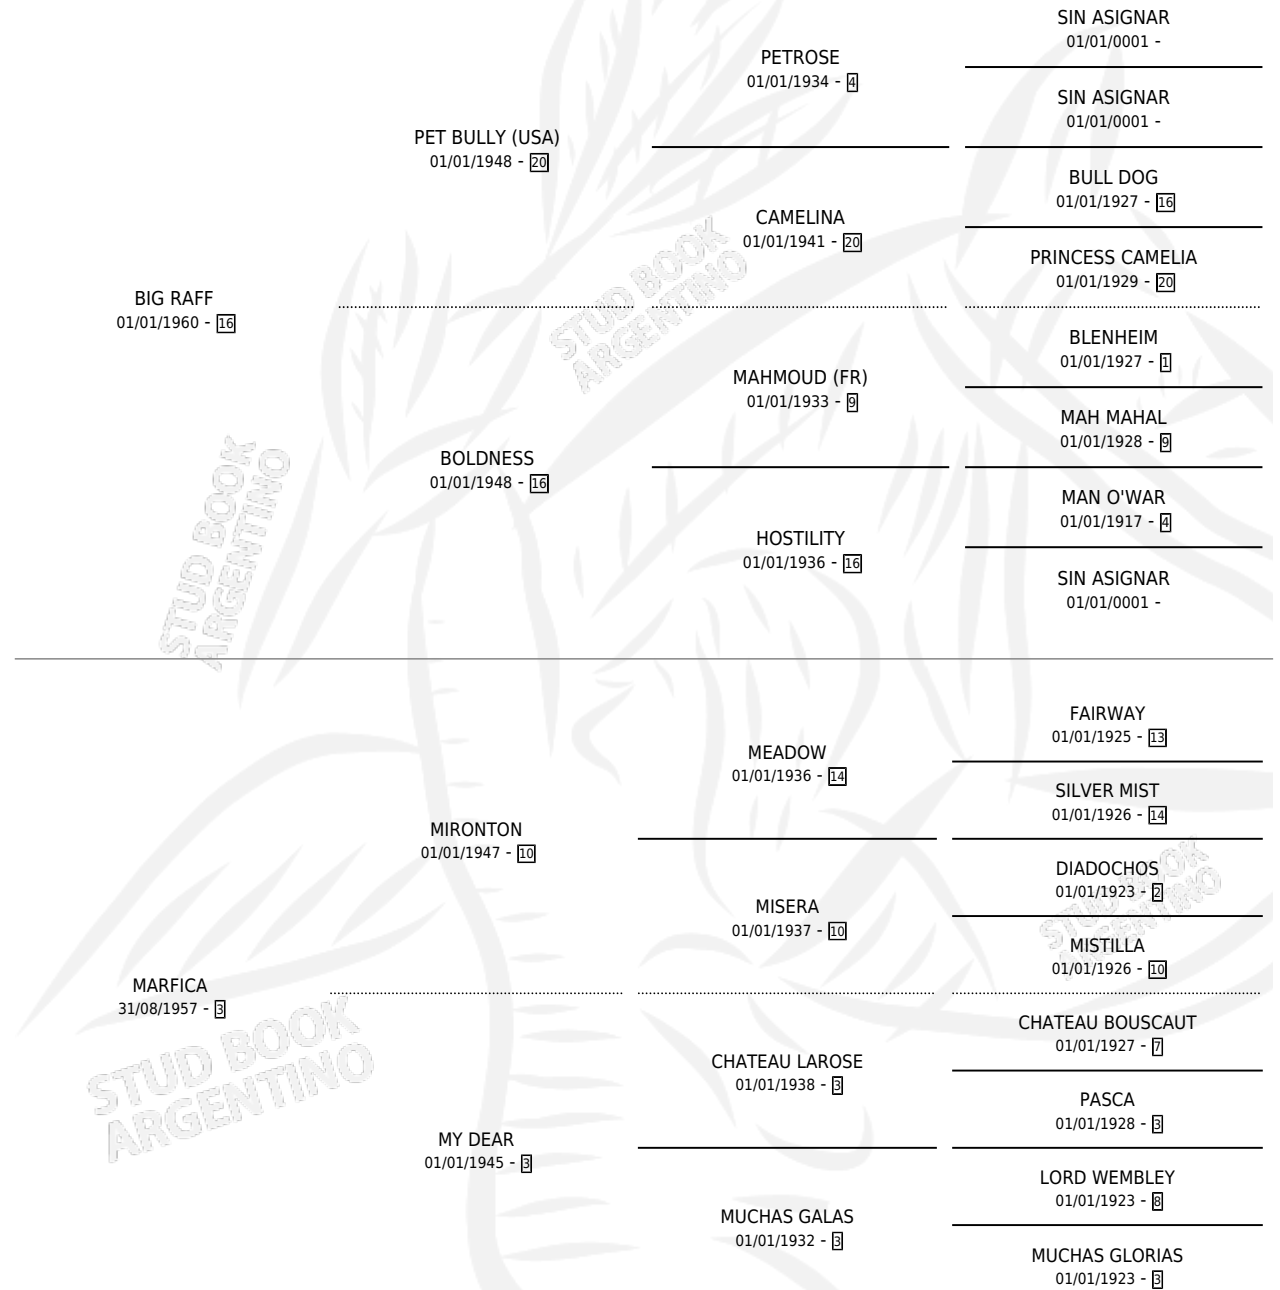

MERWYN

por **BIG RAFF** y **MARFICA** por **MIRONTON**

Argentina · Macho · Zaino Colorado · SP · 16/11/1970
Familia 3-h · Volumen 27

ESTADO

TIPIFICACIÓN SANGUÍNEA	X
TIPIFICACIÓN POR ADN	X
PASAPORTE	X
IDENTIFICACIÓN POR MICROCHIP	X
REPRODUCTOR	X

Lugar de nacimiento: Campo particular

Criador: Sin dato

PEDIGREE