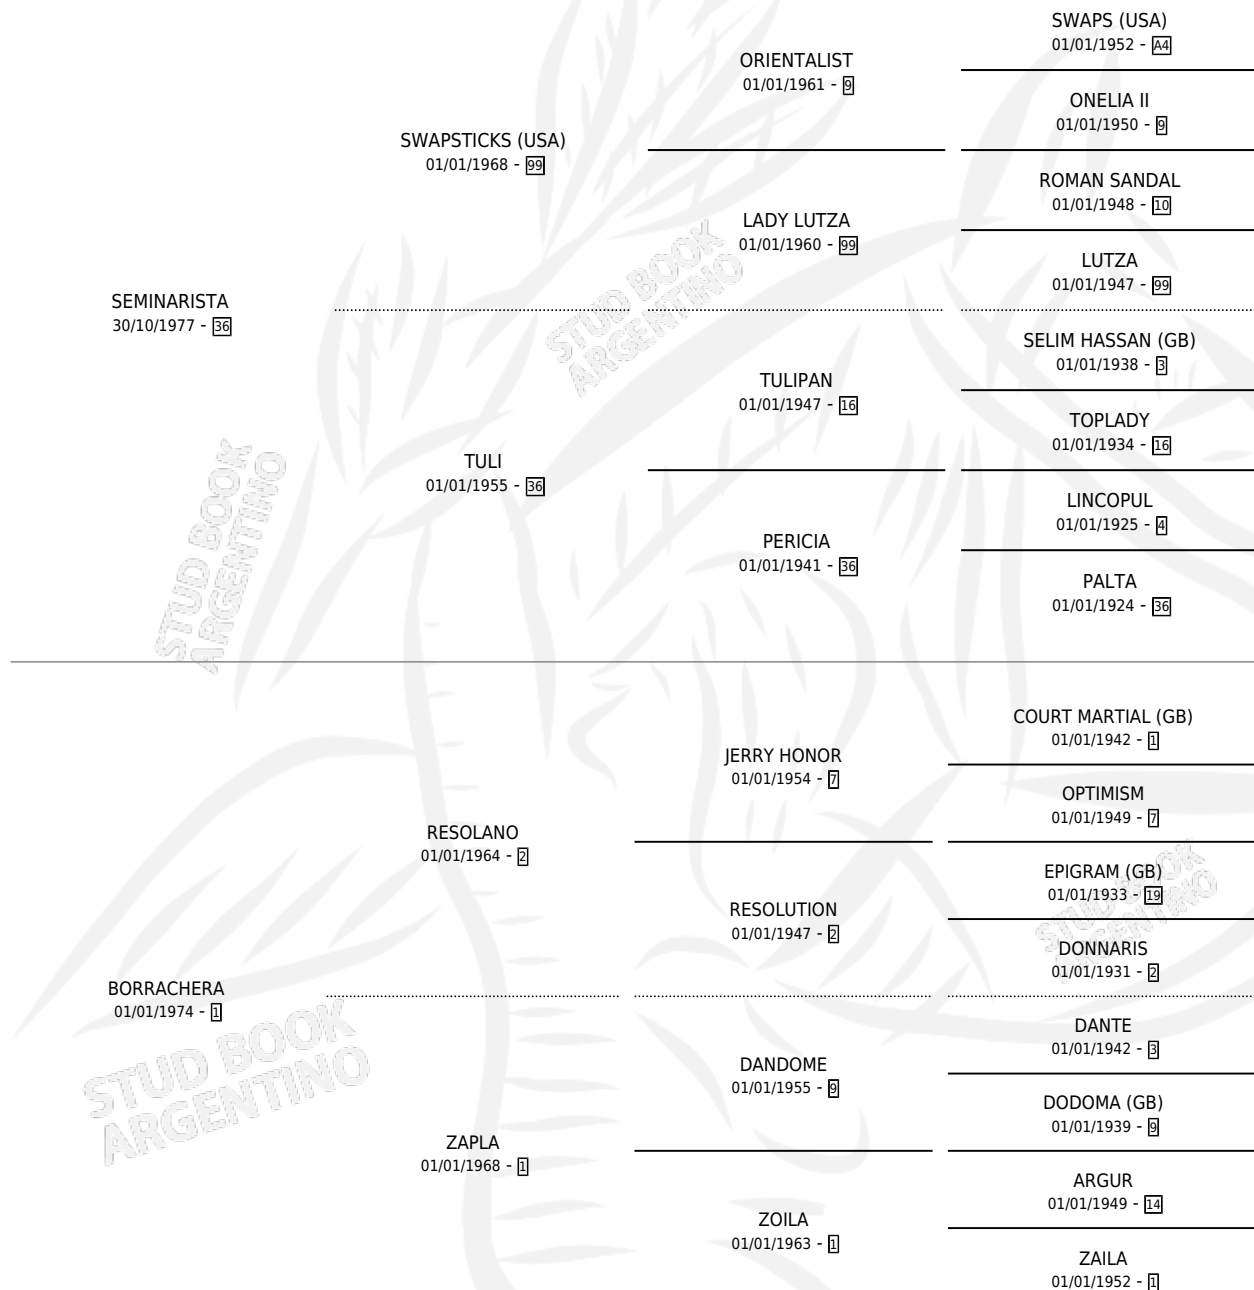

SEMI BORRACHA

por SEMINARISTA y BORRACHERA por RESOLANO

Argentina · Hembra · Zaino · SP · 25/11/1989
Familia 1 · Volumen 33

ESTADO

TIPIFICACIÓN SANGUÍNEA	X
TIPIFICACIÓN POR ADN	X
PASAPORTE	X
IDENTIFICACIÓN POR MICROCHIP	X
REPRODUCTOR	X

Lugar de nacimiento: El Peludo Chico

Criador: Sin dato

PEDIGREE

SEMI BORRACHA

Datos oficiales del Stud Book Argentino

Documento generado el 07/05/2026

studbook.org.ar