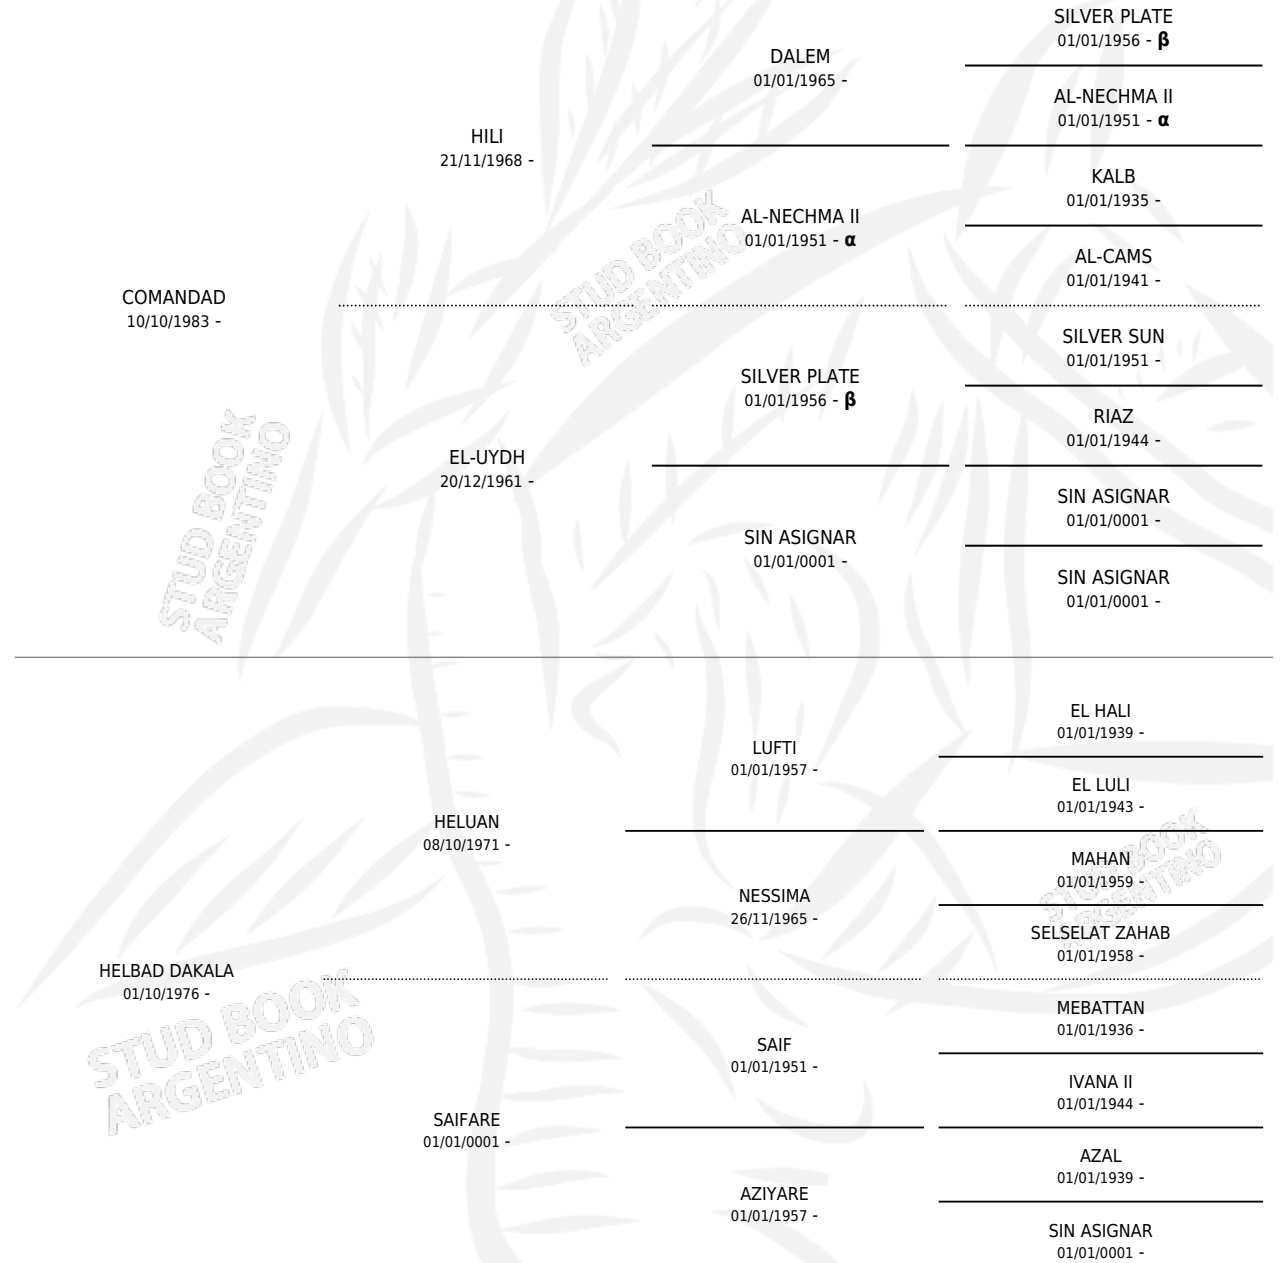

LADY BREEZE

por **COMANDAD** y **HELBAD DAKALA** por **HELUAN**

Argentina · Hembra · Zaino Doradillo · AP · 11/02/1990
Familia · Volumen 34

ESTADO

TIPIFICACIÓN SANGUÍNEA	X
TIPIFICACIÓN POR ADN	X
PASAPORTE	X
IDENTIFICACIÓN POR MICROCHIP	X
REPRODUCTOR	✓

Lugar de nacimiento: Maren

Criador: Sin dato

PEDIGREE

INBREEDING : α, β

S

mientos 0 / Efectividad 0.00%

PADRILLO	PRODUCTO	CRIADOR	1ER SERVICIO	ÚLTIMO SERVICIO
RAS IL KHARIF	∅		06/06/1993	13/06/1993

LADY BREEZE