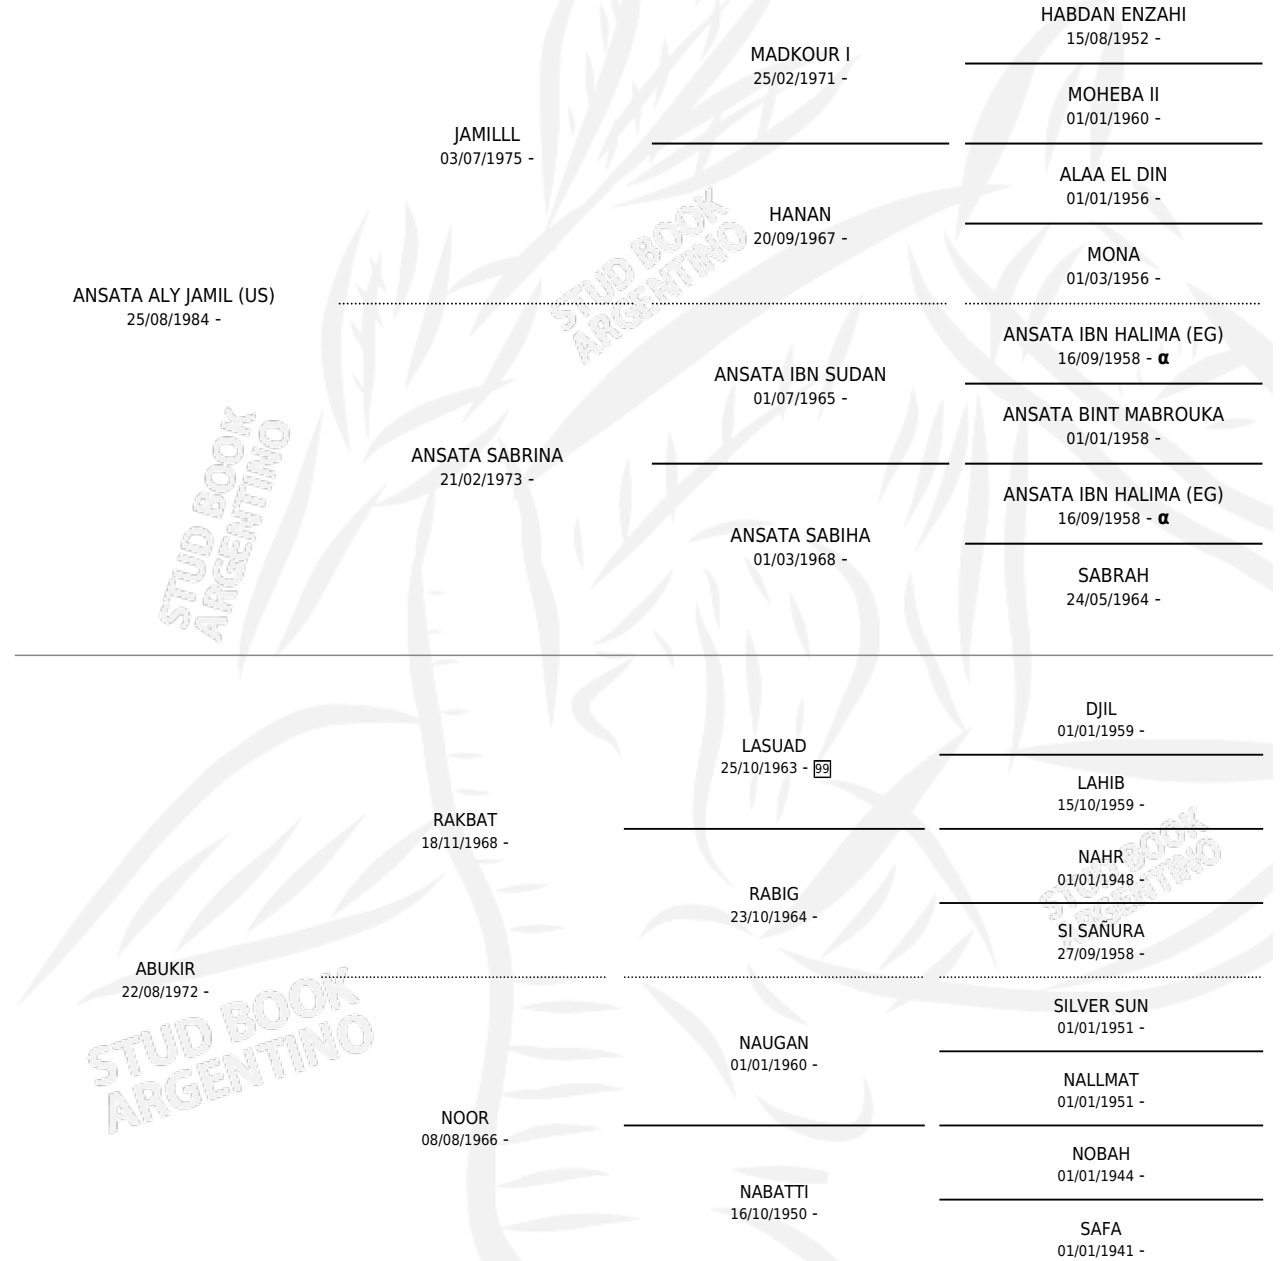

RAS ALI LIMESTRE

por ANSATA ALY JAMIL (US) y ABUKIR por RAKBAT

Argentina · Macho · Tordillo · AP · 09/02/1990
Familia · Volumen 34

ESTADO

TIPIFICACIÓN SANGUÍNEA	X
TIPIFICACIÓN POR ADN	X
PASAPORTE	X
IDENTIFICACIÓN POR MICROCHIP	X
REPRODUCTOR	X

Lugar de nacimiento: Las Cortaderas

Criador: Las Cortaderas

PEDIGREE

INBREEDING : α

RAS ALI LIMESTRE

Datos oficiales del Stud Book Argentino

Documento generado el 12/05/2026

studbook.org.ar