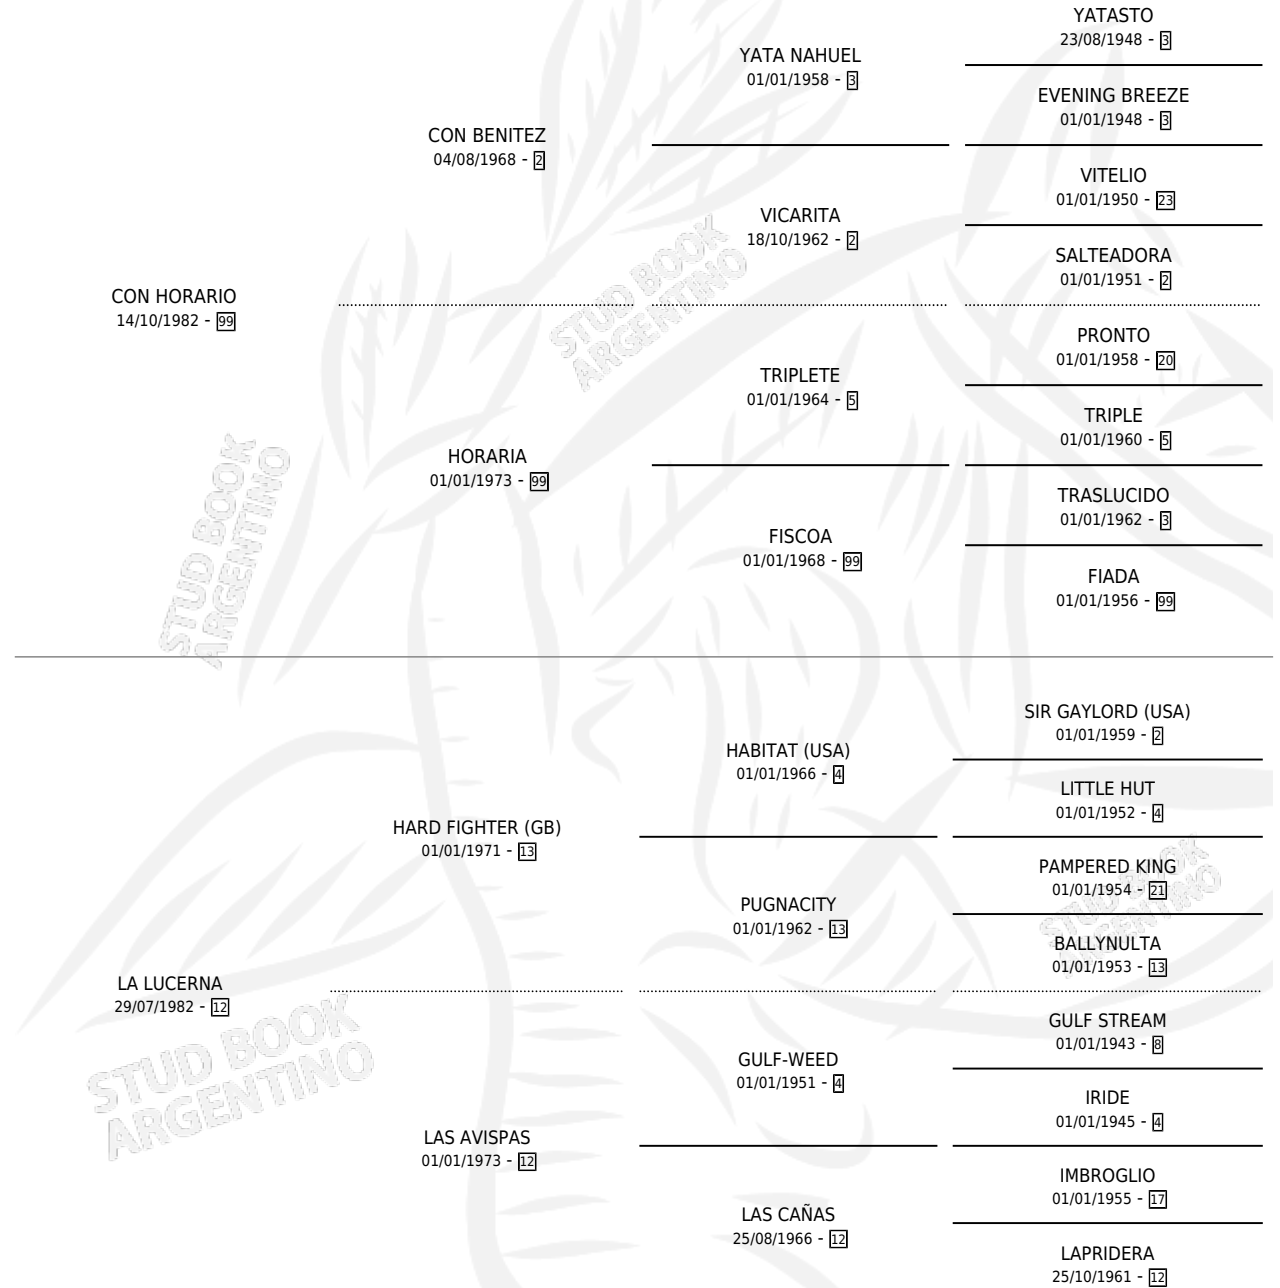

SIN HORARIO

por CON HORARIO y LA LUCERNA por HARD FIGHTER (GB)

Argentina · Macho · Alazan · SP · 03/12/1989
Familia 12-d · Volumen 33

ESTADO

TIPIFICACIÓN SANGUÍNEA	X
TIPIFICACIÓN POR ADN	X
PASAPORTE	X
IDENTIFICACIÓN POR MICROCHIP	X
REPRODUCTOR	X

Lugar de nacimiento: La Vanessa
Criador: Sin dato

PEDIGREE

SIN HORARIO

Datos oficiales del Stud Book Argentino

Documento generado el 10/05/2026

studbook.org.ar