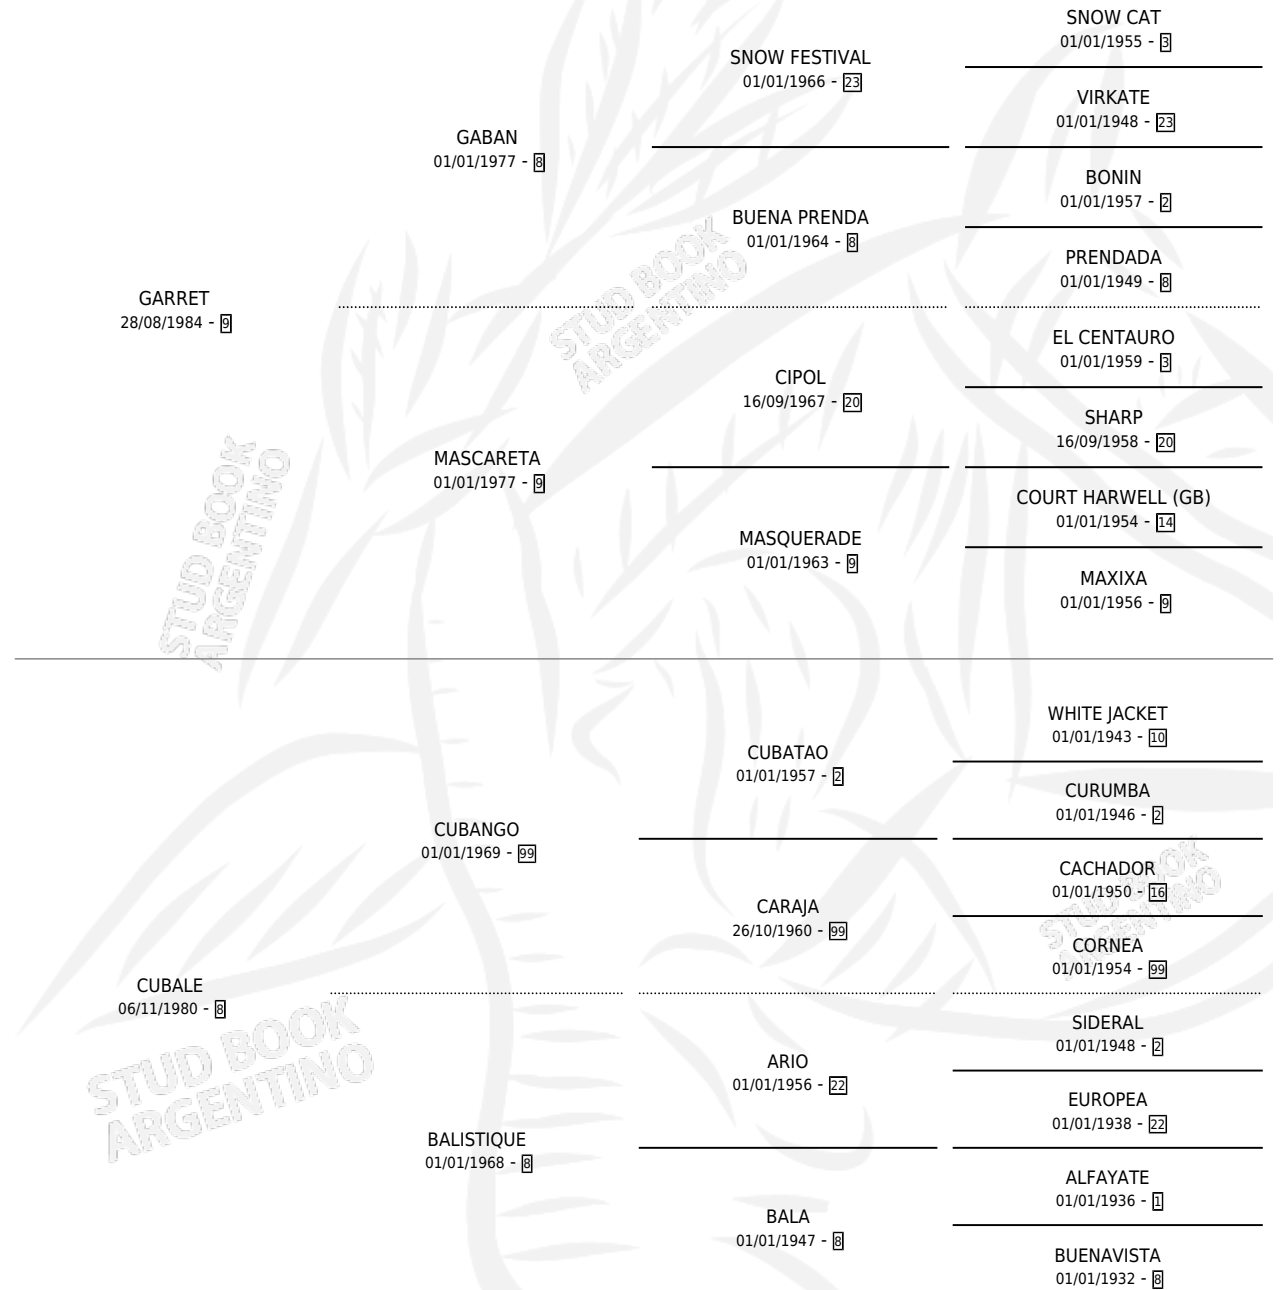

GARRETA

por GARRET y CUBALE por CUBANGO

Argentina · Hembra · Alazan · SP · 26/09/1989
Familia 8-a · Volumen 33

ESTADO

TIPIFICACIÓN SANGUÍNEA	X
TIPIFICACIÓN POR ADN	X
PASAPORTE	X
IDENTIFICACIÓN POR MICROCHIP	X
REPRODUCTOR	X

Lugar de nacimiento: Indio Rico

Criador: Sin dato

PEDIGREE

GARRETA

Datos oficiales del Stud Book Argentino

Documento generado el 04/05/2026

studbook.org.ar