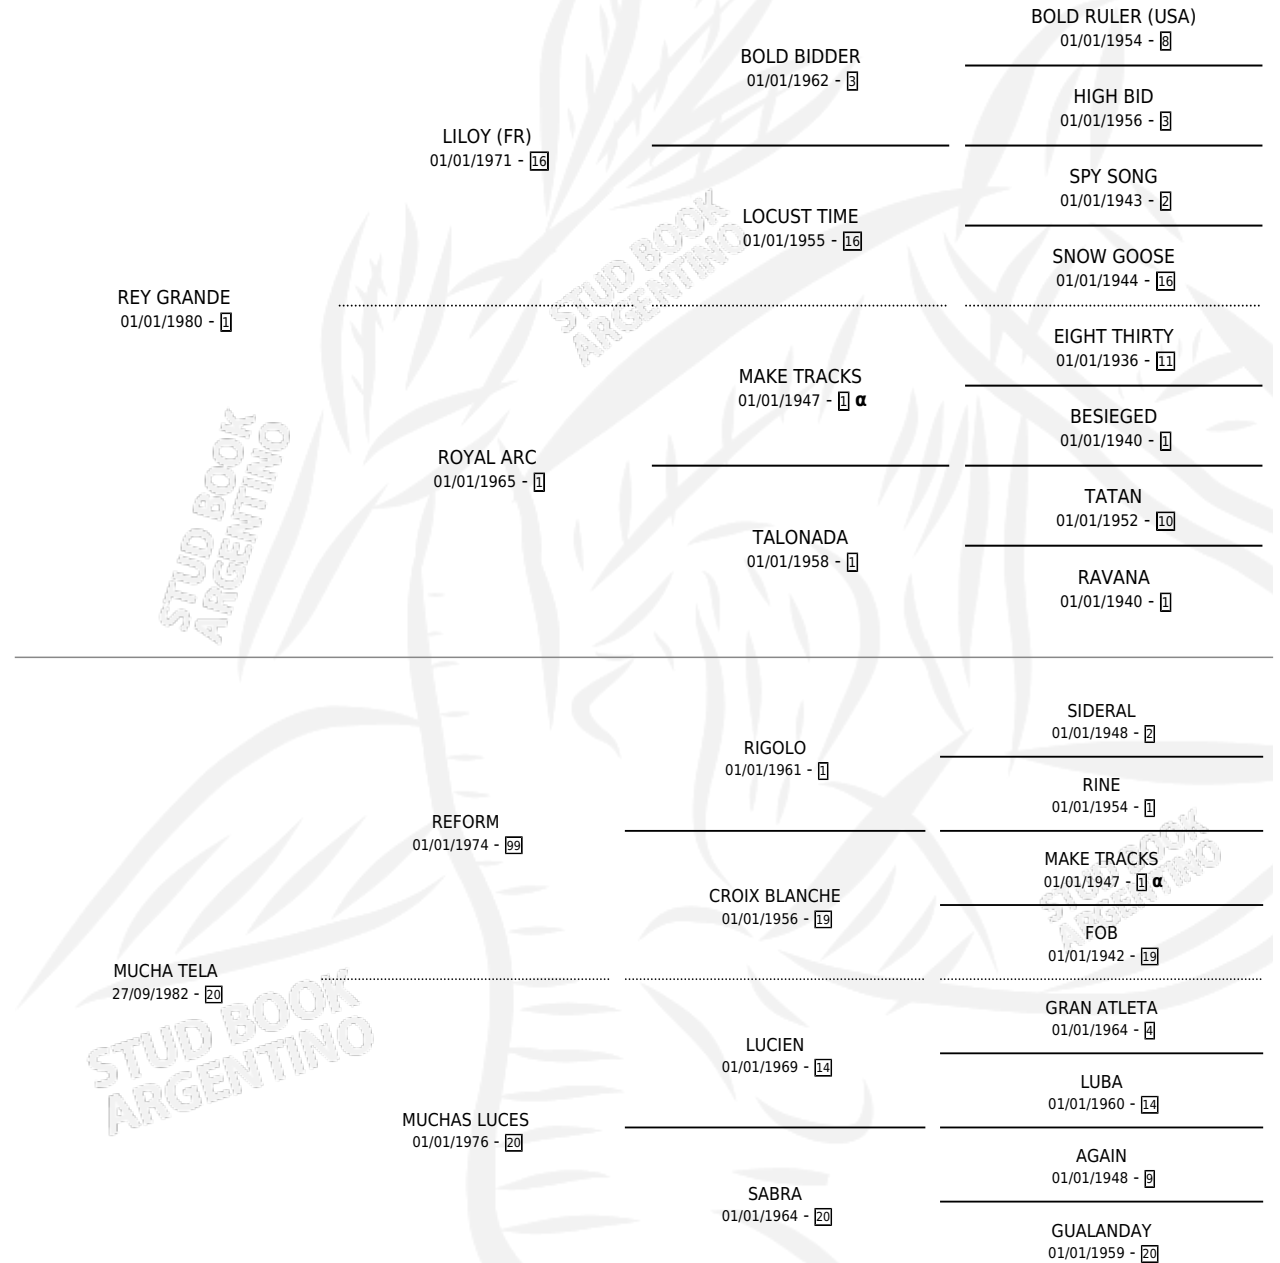

MUY REINA

por **REY GRANDE** y **MUCHA TELA** por **REFORM**

Argentina · Hembra · Zaino Colorado · SP · 18/12/1989
Familia 20-d · Volumen 33

ESTADO

TIPIFICACIÓN SANGUÍNEA	X
TIPIFICACIÓN POR ADN	X
PASAPORTE	X
IDENTIFICACIÓN POR MICROCHIP	X
REPRODUCTOR	X

Lugar de nacimiento: Campo particular

Criador: Losano Horacio Alberto

PEDIGREE

INBREEDING : α

MUY REINA

Datos oficiales del Stud Book Argentino

Documento generado el 15/05/2026

studbook.org.ar