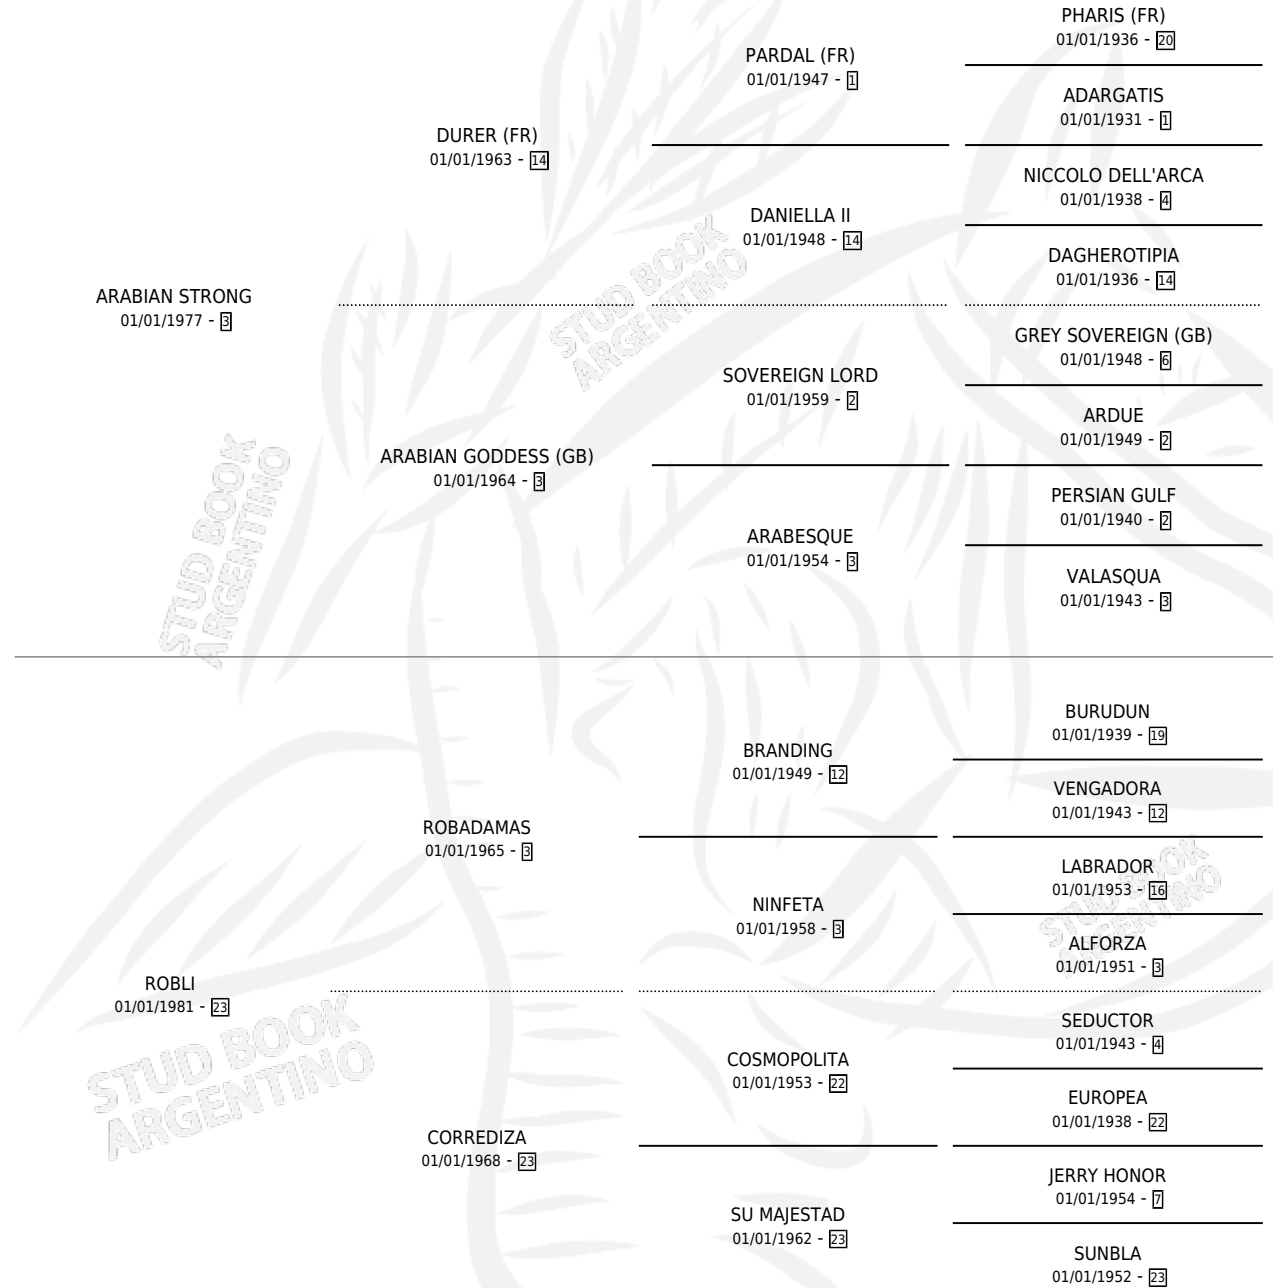

# GORDA CARMELA

por ARABIAN STRONG y ROBLI por ROBADAMAS

Argentina · Hembra · Zaino Doradillo · SP · 03/12/1989  
Familia 23-a · Volumen 33

## ESTADO

TIPIFICACIÓN SANGUÍNEA	✓
TIPIFICACIÓN POR ADN	X
PASAPORTE	X
IDENTIFICACIÓN POR MICROCHIP	X
REPRODUCTOR	✓

**Lugar de nacimiento:** Don Emilio

**Criador:** Sin dato

## PEDIGREE

S

mientos **0** / Efectividad **0.00%**

PADRILLO	PRODUCTO	CRIADOR	1ER SERVICIO	ÚLTIMO SERVICIO
ACK-ACKERLY	∅		08/10/1995	27/10/1995
<b>GORDA CARMELA</b>	∅		19/10/1994	20/10/1994

**Datos oficiales del Stud Book Argentino**