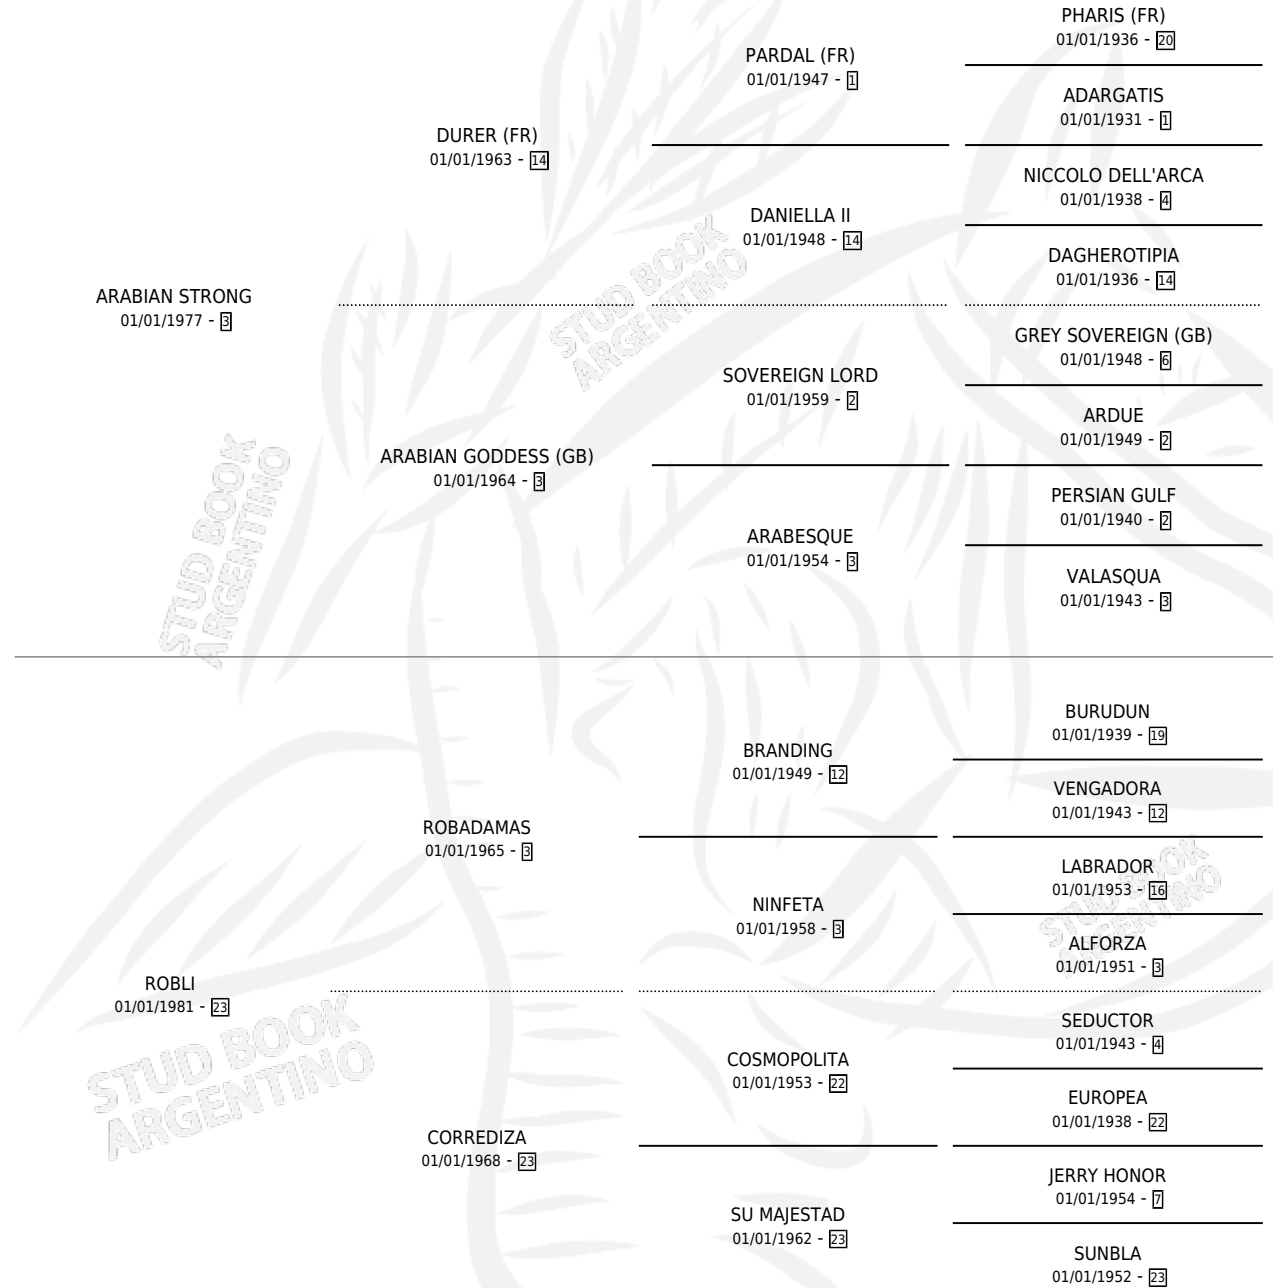

GORDA CARMELA

por ARABIAN STRONG y ROBLI por ROBADAMAS

Argentina · Hembra · Zaino Doradillo · SP · 03/12/1989
Familia 23-a · Volumen 33

ESTADO

TIPIFICACIÓN SANGUÍNEA	✓
TIPIFICACIÓN POR ADN	X
PASAPORTE	X
IDENTIFICACIÓN POR MICROCHIP	X
REPRODUCTOR	✓

Lugar de nacimiento: Don Emilio

Criador: Sin dato

PEDIGREE