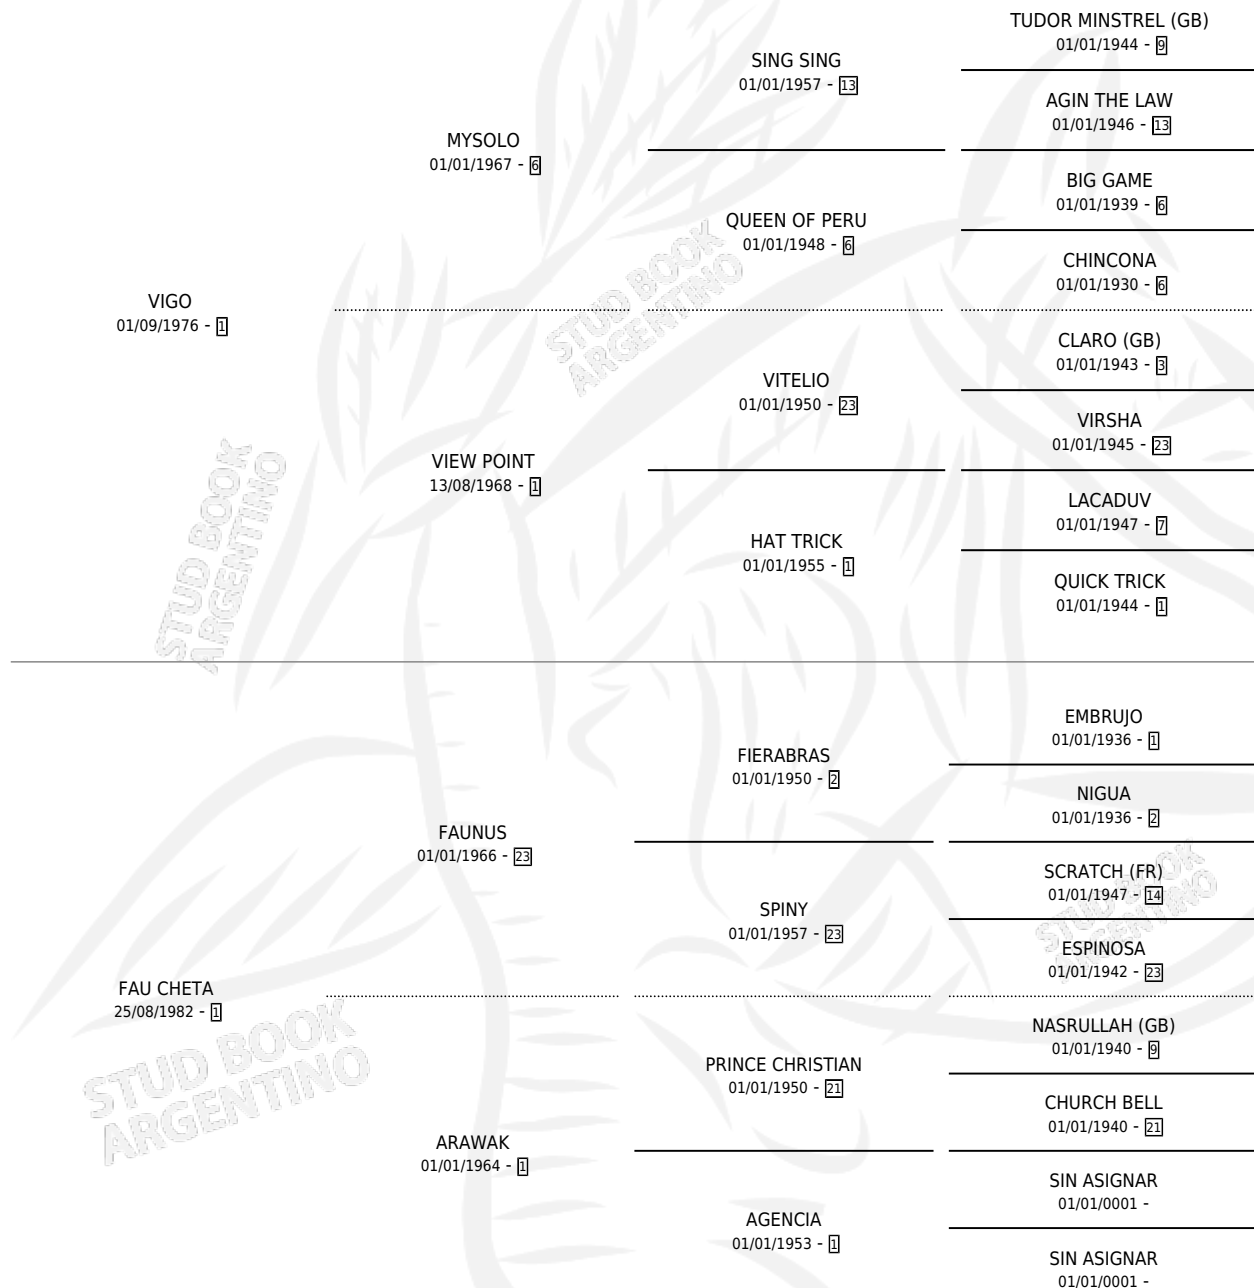

DOÑA GRETA

por VIGO y FAU CHETA por FAUNUS

Argentina · Hembra · Alazan · SP · 18/11/1989
Familia 1 · Volumen 33

ESTADO

TIPIFICACIÓN SANGUÍNEA	X
TIPIFICACIÓN POR ADN	X
PASAPORTE	X
IDENTIFICACIÓN POR MICROCHIP	X
REPRODUCTOR	X

Lugar de nacimiento: Don Emilio

Criador: Sin dato

PEDIGREE

DOÑA GRETA

Datos oficiales del Stud Book Argentino

Documento generado el 12/06/2026

studbook.org.ar