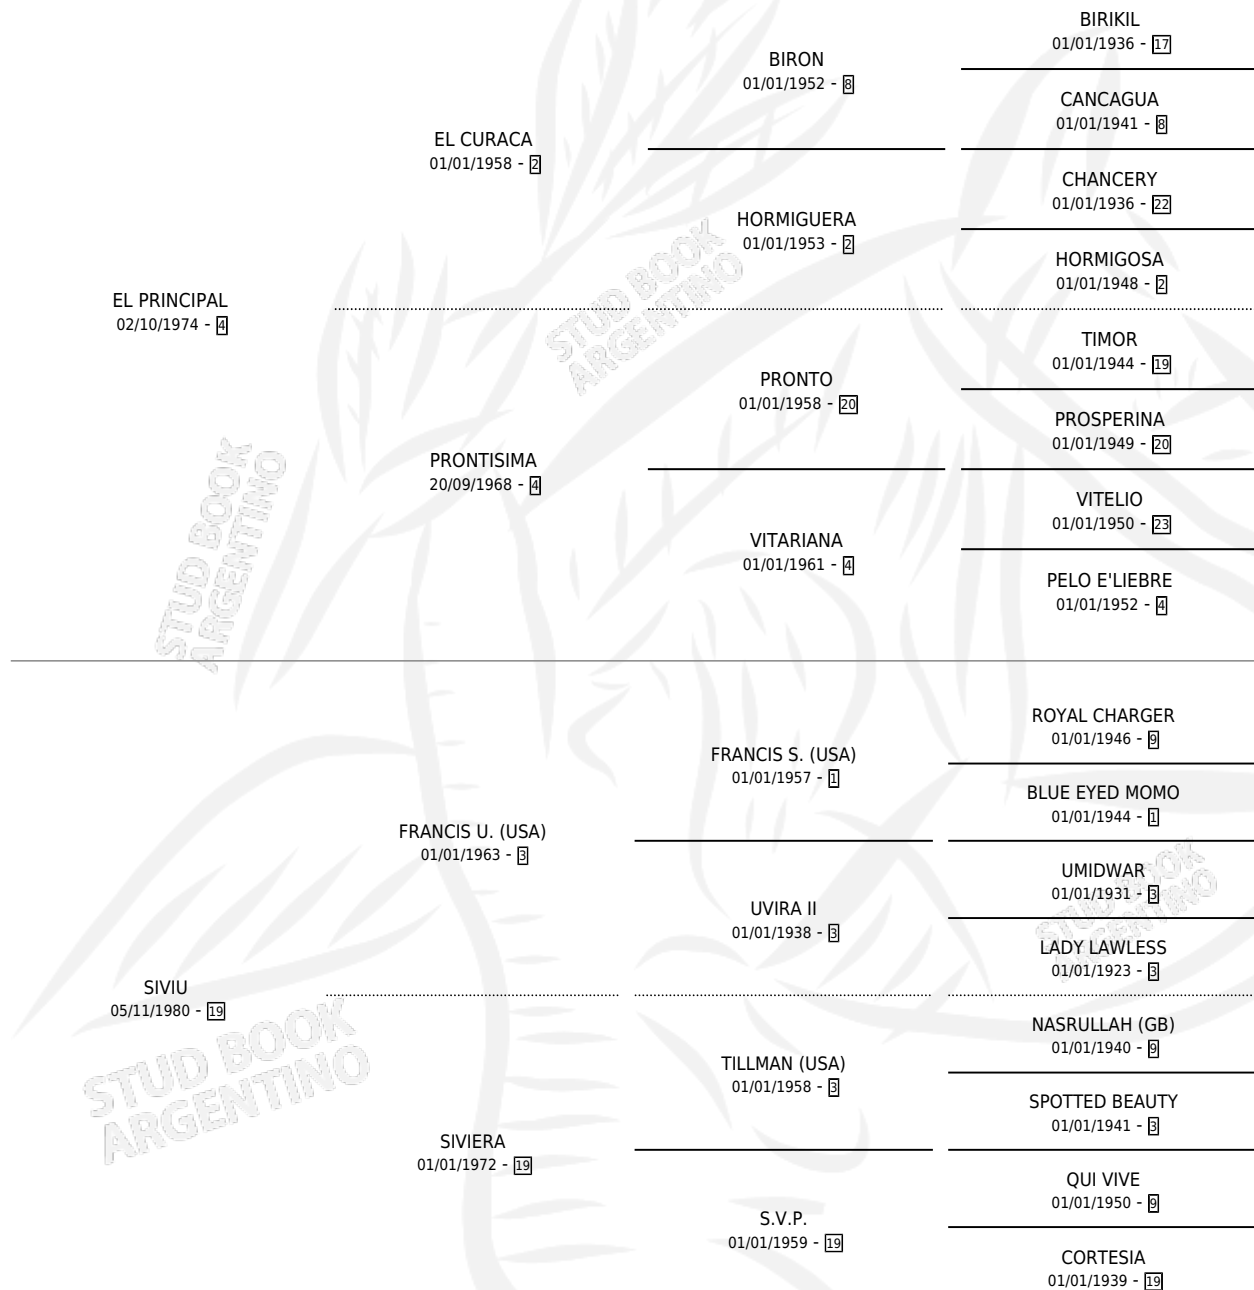

LUCKY GITANO

por EL PRINCIPAL y SIVIU por FRANCIS U. (USA)

Argentina · Macho · Zaino · SP · 16/11/1989
Familia 19 · Volumen 33

ESTADO

TIPIFICACIÓN SANGUÍNEA	X
TIPIFICACIÓN POR ADN	X
PASAPORTE	X
IDENTIFICACIÓN POR MICROCHIP	X
REPRODUCTOR	X

Lugar de nacimiento: Santa Dominga

Criador: Sin dato

PEDIGREE

CAMPAÑA

Solo carreras oficiales de Argentina

POR EDAD

EDAD	CC	1°	2°	3°	4°	5°	NP	CLC	CLG	CLCG1	CLGG1	IMPORTE	GANANCIA / CC
4 AÑOS	1	0	0	0	0	0	1	0	0	0	0	\$0	\$0
5 AÑOS	1	0	0	0	0	0	1	0	0	0	0	\$0	\$0
TOTALES	2	0	0	0	0	0	2	0	0	0	0	\$0	\$0
%		0.0%	0.0%	0.0%	0.0%	0.0%	100%	0.0%	0.0%	0.0%	0.0%		