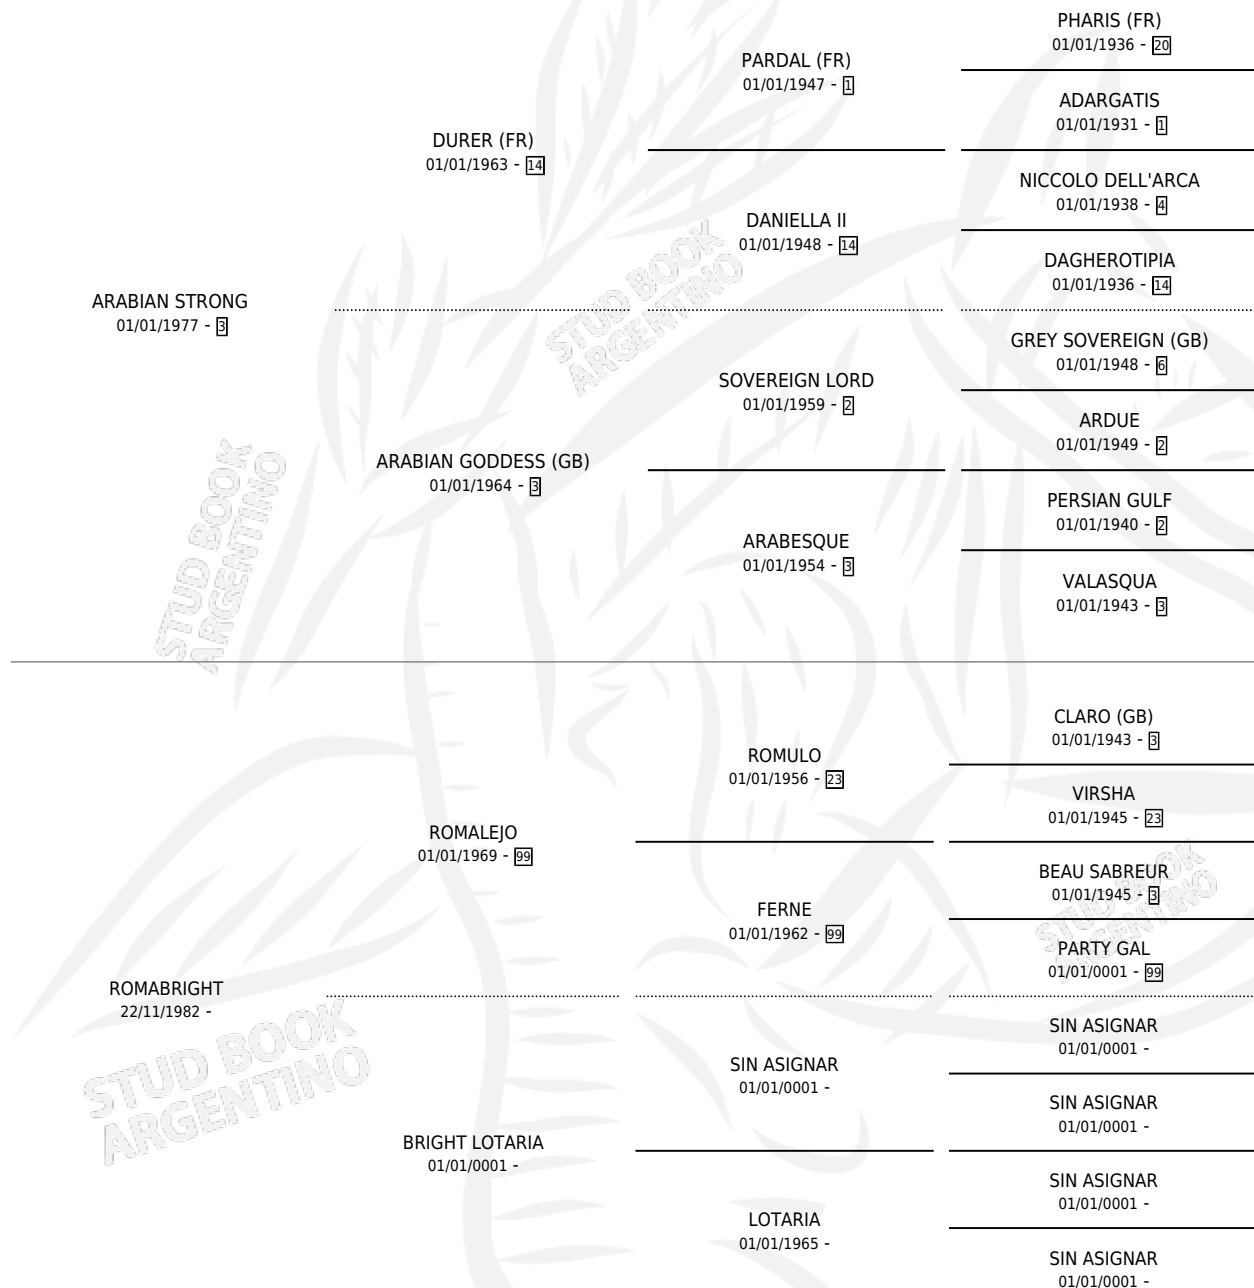

DOÑA PIRULA

por ARABIAN STRONG y ROMABRIGHT por ROMALEJO

Argentina · Hembra · Zaino · SP · 02/11/1989
Familia · Volumen 33

ESTADO

TIPIFICACIÓN SANGUÍNEA	X
TIPIFICACIÓN POR ADN	X
PASAPORTE	X
IDENTIFICACIÓN POR MICROCHIP	X
REPRODUCTOR	X

Lugar de nacimiento: Don Emilio
Criador: Sin dato

PEDIGREE

DOÑA PIRULA

Datos oficiales del Stud Book Argentino

Documento generado el 11/06/2026

studbook.org.ar