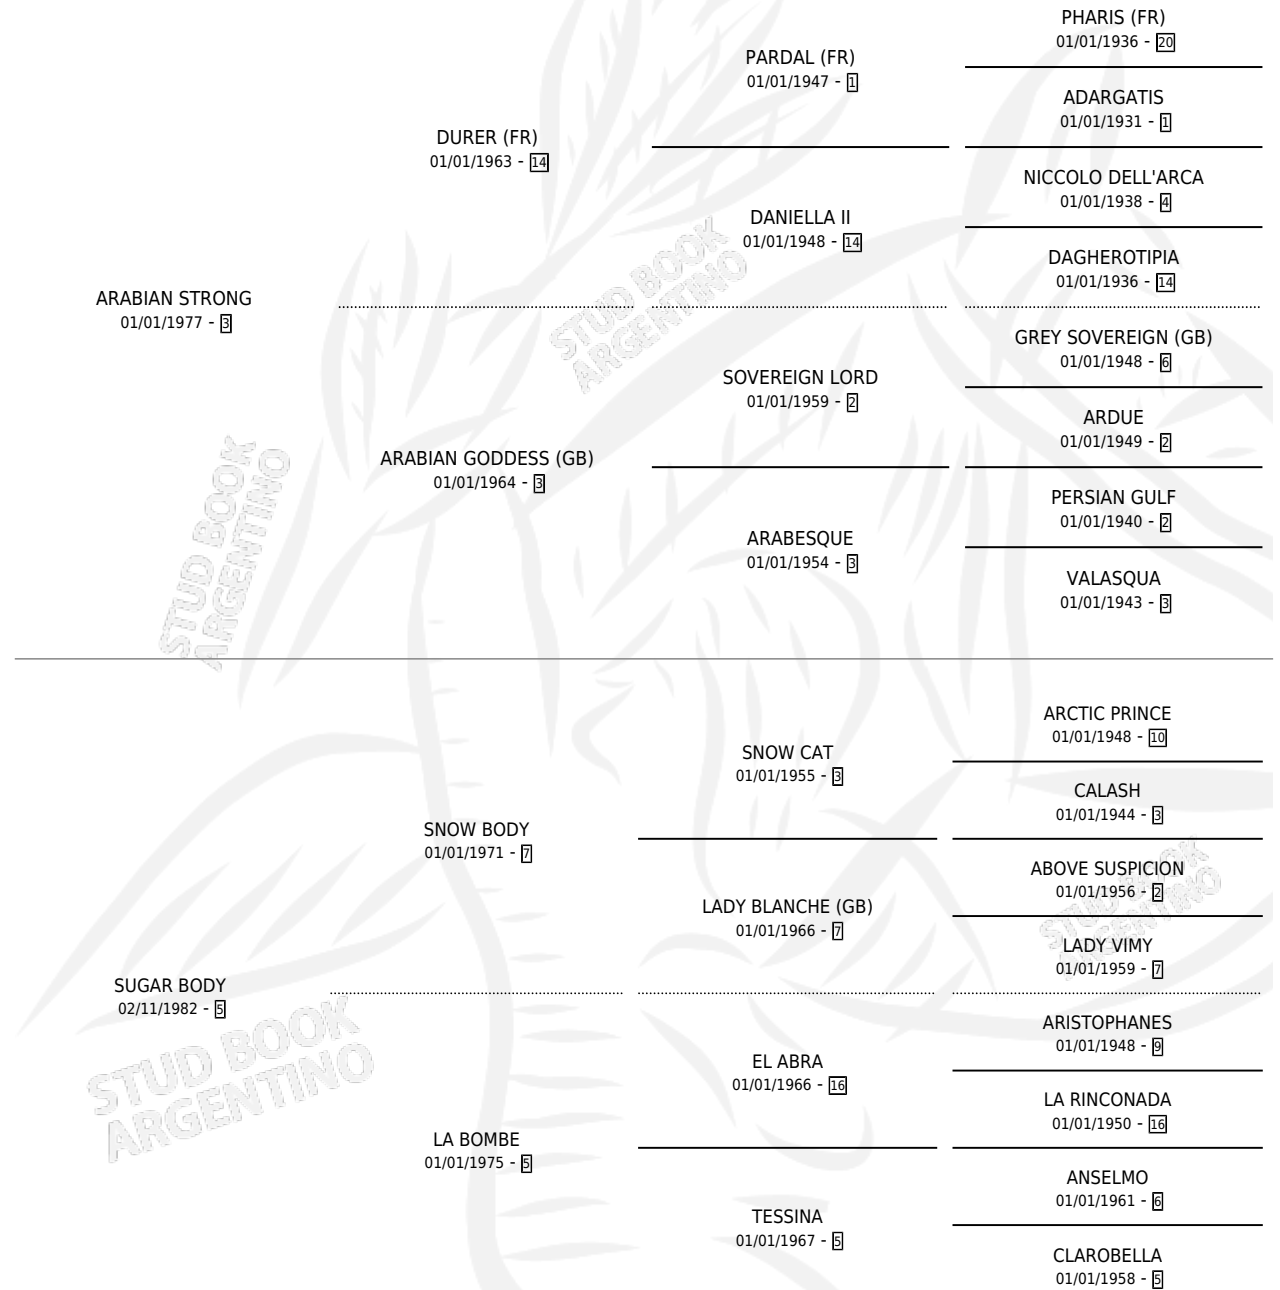

IDODY

por **ARABIAN STRONG** y **SUGAR BODY** por **SNOW BODY**

Argentina · Hembra · Zaino · SP · 09/11/1989
Familia 5-h · Volumen 33

ESTADO

TIPIFICACIÓN SANGUÍNEA	X
TIPIFICACIÓN POR ADN	X
PASAPORTE	X
IDENTIFICACIÓN POR MICROCHIP	X
REPRODUCTOR	X

Lugar de nacimiento: Don Emilio
Criador: Don Santiago

PEDIGREE

IDODY

Datos oficiales del Stud Book Argentino

Documento generado el 04/05/2026

studbook.org.ar