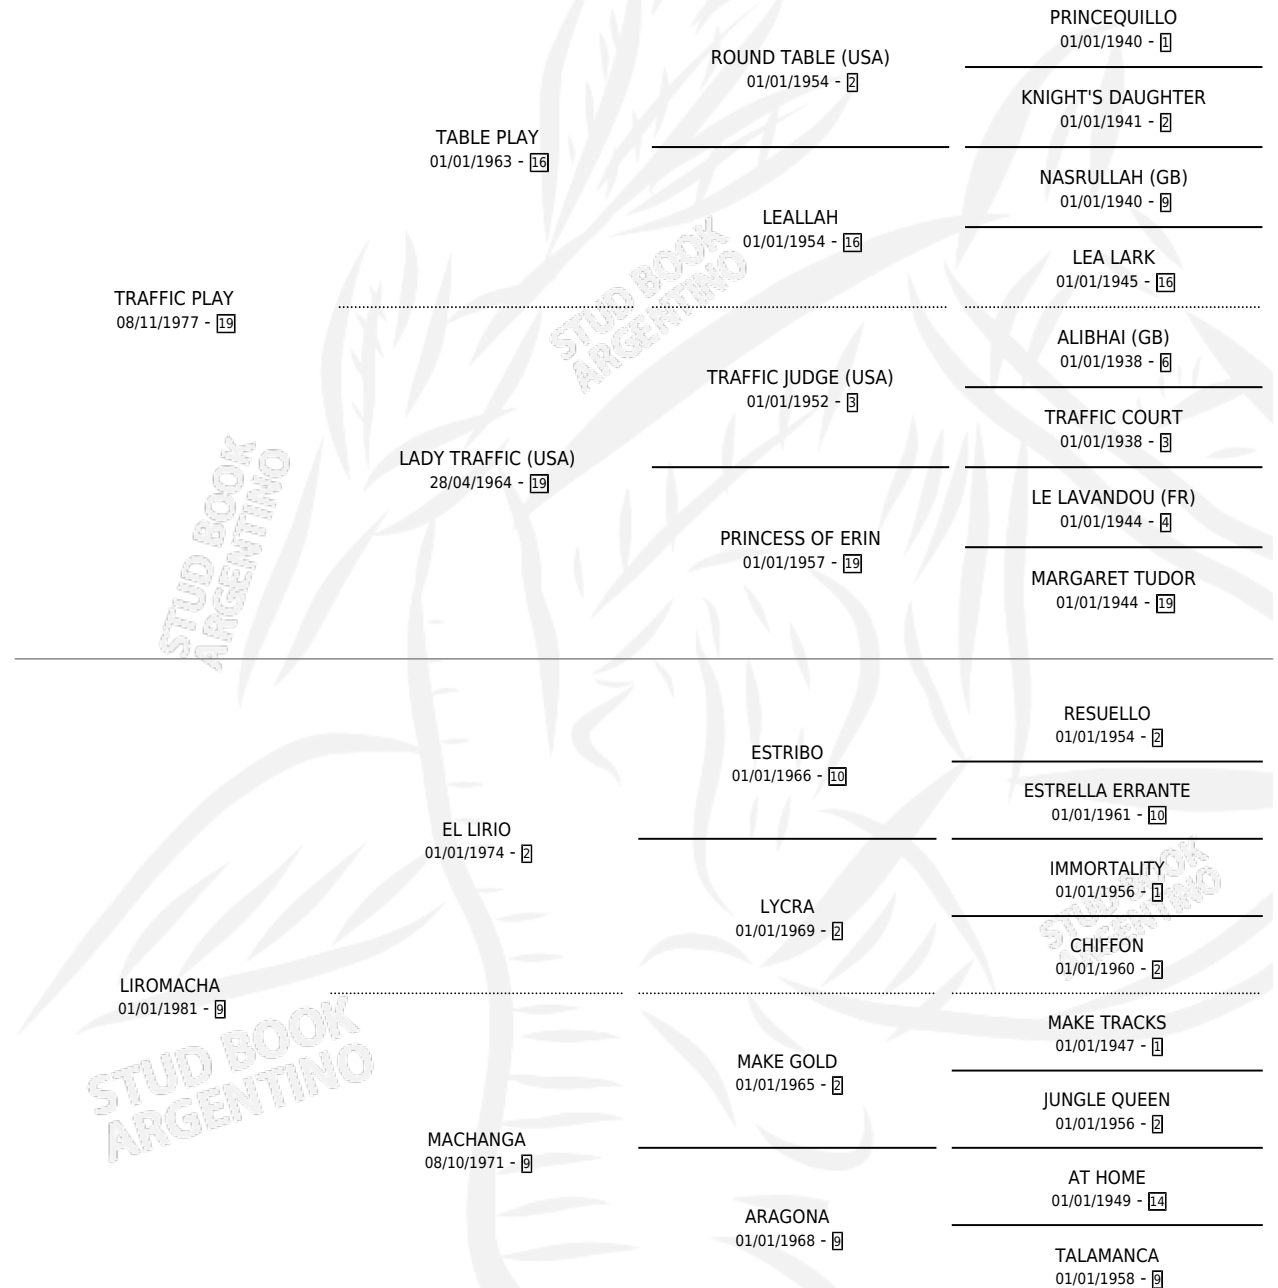

DON FEDER

por TRAFFIC PLAY y LIROMACHA por EL LIRIO

Argentina · Macho · Alazan · SP · 05/10/1989
Familia 9-b · Volumen 33

ESTADO

TIPIFICACIÓN SANGUÍNEA	X
TIPIFICACIÓN POR ADN	X
PASAPORTE	X
IDENTIFICACIÓN POR MICROCHIP	X
REPRODUCTOR	X

Lugar de nacimiento: Mac Gregor

Criador: Mac Gregor

PEDIGREE

DON FEDER

Datos oficiales del Stud Book Argentino

Documento generado el 11/06/2026

studbook.org.ar