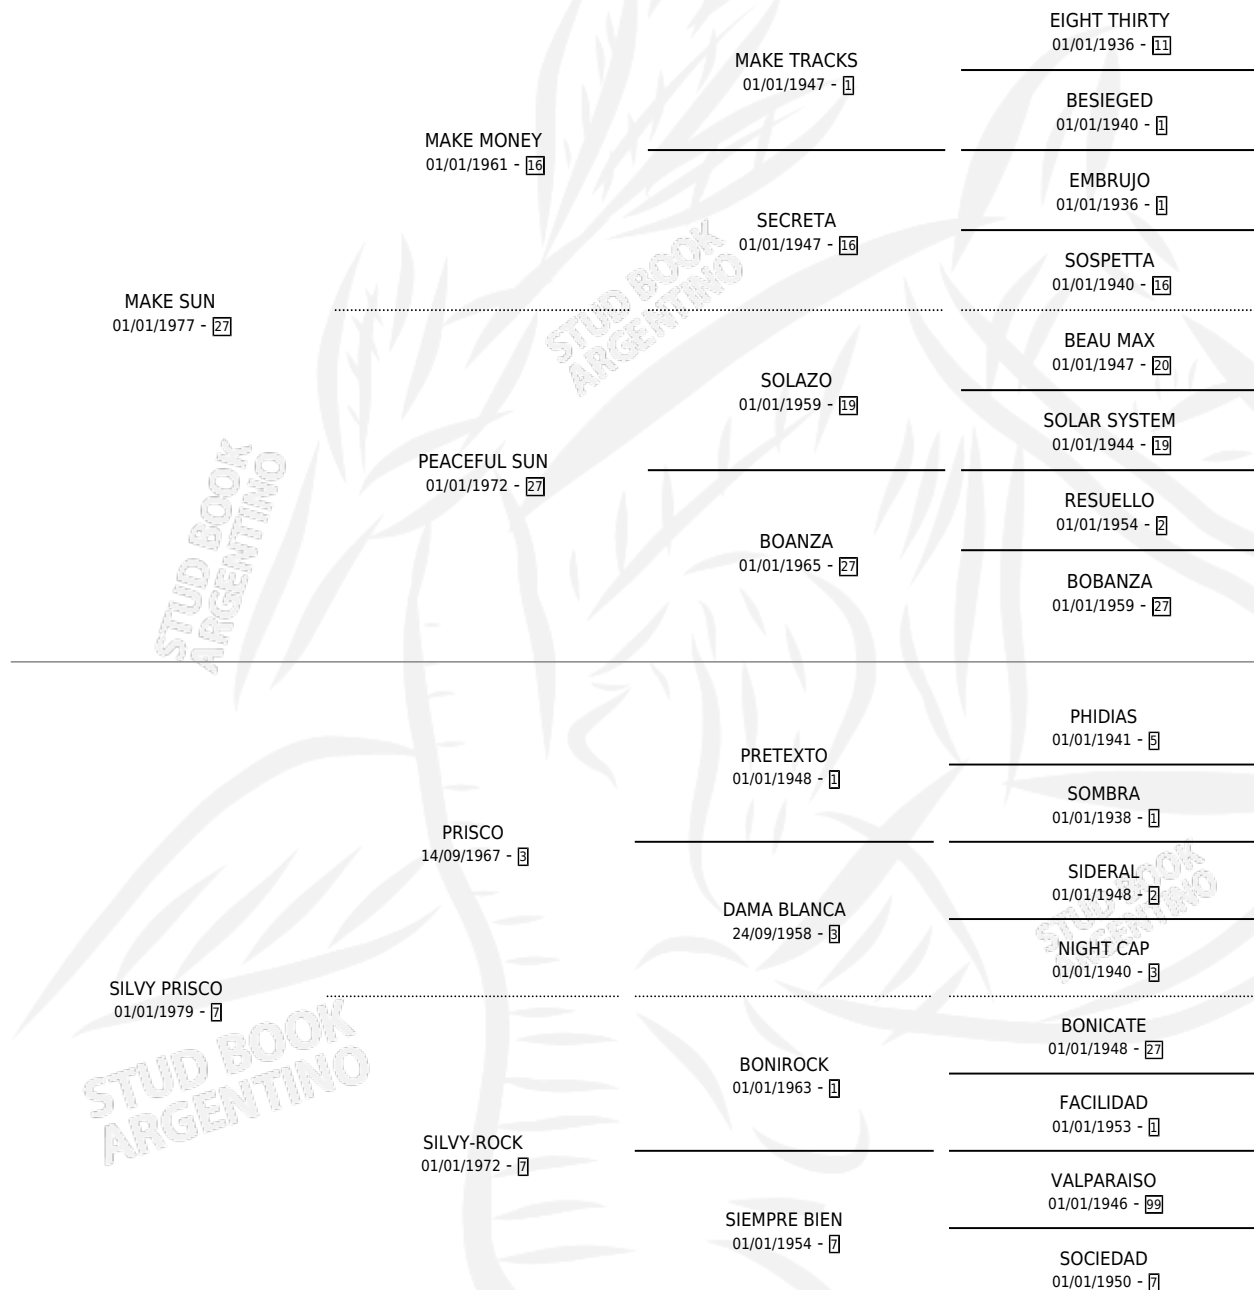

PRISKA SUN

por MAKE SUN y SILVY PRISCO por PRISCO

Argentina · Hembra · Zaino Colorado · SP · 05/11/1989
Familia 7 · Volumen 33

ESTADO

TIPIFICACIÓN SANGUÍNEA	✓
TIPIFICACIÓN POR ADN	X
PASAPORTE	X
IDENTIFICACIÓN POR MICROCHIP	X
REPRODUCTOR	✓

Lugar de nacimiento: Bordenave

Criador: Sin dato

~

HIJOS

	MACHOS	HEMBRAS
3 NACIERON	2	1
1 CORRIERON	0	1

SIN ACTUACIONES

PEDIGREE

S

mientos 3 / Efectividad 50.00%

PADRILLO	PRODUCTO	CRIADOR	1ER SERVICIO	ÚLTIMO SERVICIO
LCH HURRICANE	∅		02/03/2003	04/03/2003
PRISKA SUN	∅		07/10/2002	14/10/2002
Datos oficiales del Stud Book Argentino				
CARO SUEÑO	MAKE SUR (H Z, 10/09/2002)	SIN DATO	05/09/2001	21/09/2001
RECHIFLO	RELANCE SUR (M Z, 15/11/2000)	SIN DATO	07/12/1999	11/12/1999
HARDINGE	ACENDRADO SUR (M Z, 31/10/1999)	SIN DATO	10/08/1998	10/11/1998
RECHIFLO	∅		12/11/1996	12/11/1996