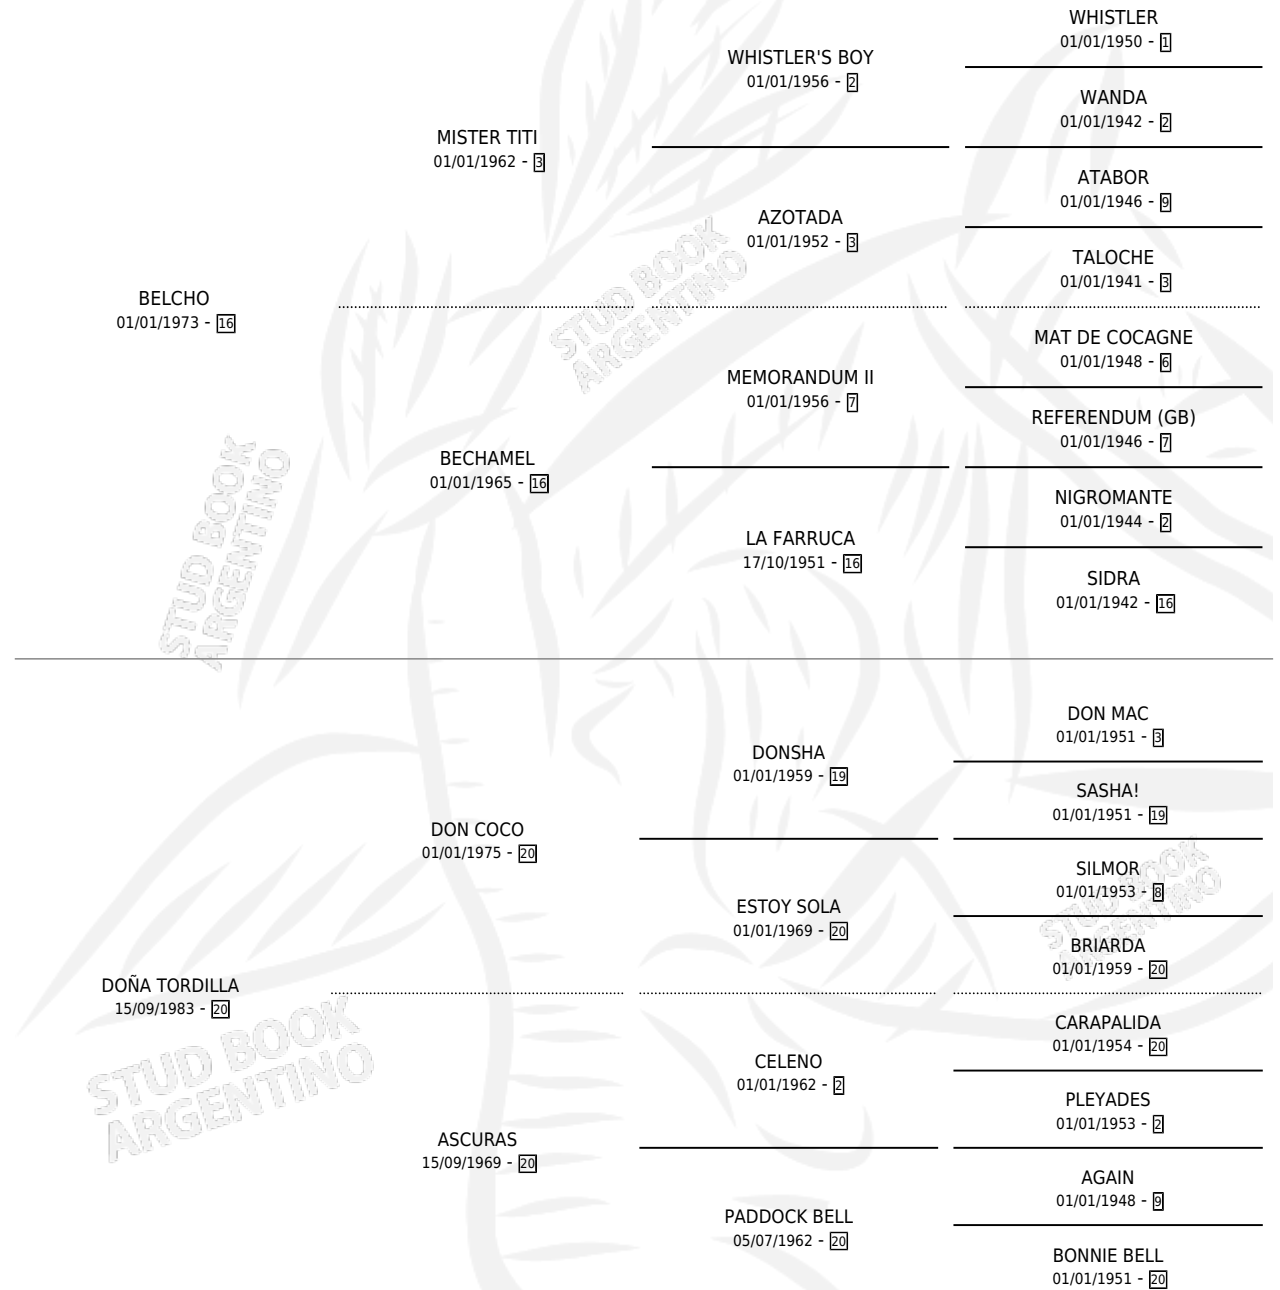

ANTONQUI

por **BELCHO** y **DOÑA TORDILLA** por **DON COCO**

Argentina · Macho · Tordillo · SP · 27/10/1989
Familia 20-c · Volumen 33

ESTADO

TIPIFICACIÓN SANGUÍNEA	X
TIPIFICACIÓN POR ADN	X
PASAPORTE	X
IDENTIFICACIÓN POR MICROCHIP	X
REPRODUCTOR	X

Lugar de nacimiento: Indio Rico

Criador: Sin dato

PEDIGREE