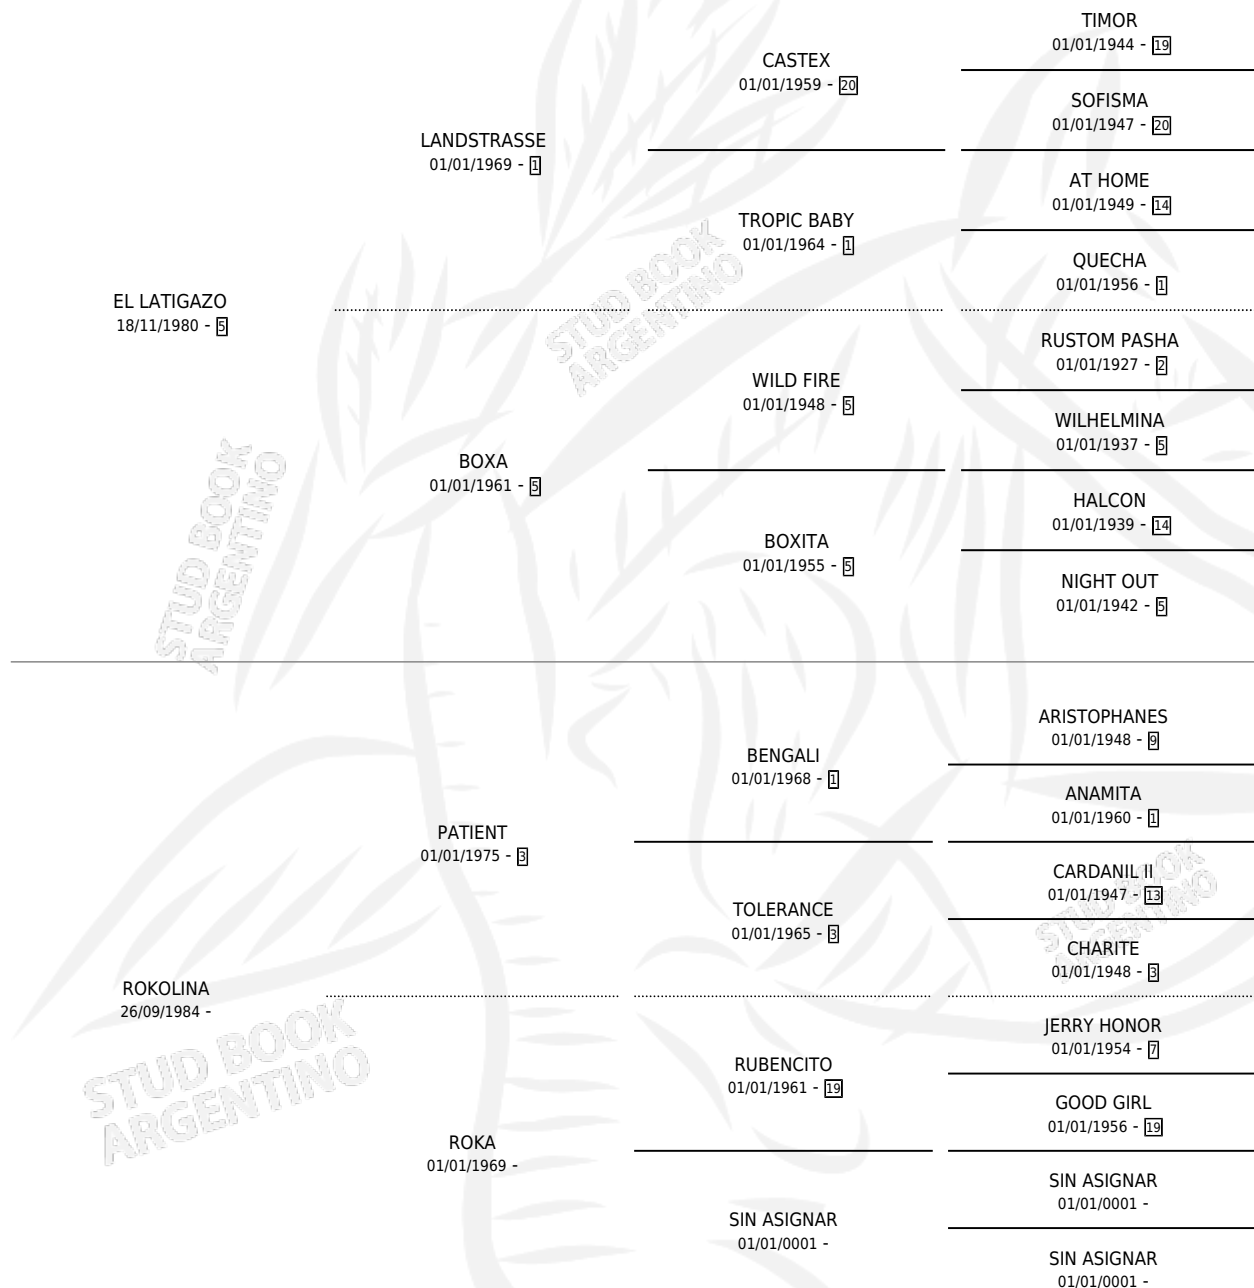

EL LATIGUITO

por EL LATIGAZO y ROKOLINA por PATIENT

Argentina · Macho · Tordillo · SP · 21/11/1989
Familia · Volumen 33

ESTADO

TIPIFICACIÓN SANGUÍNEA	X
TIPIFICACIÓN POR ADN	X
PASAPORTE	X
IDENTIFICACIÓN POR MICROCHIP	X
REPRODUCTOR	X

Lugar de nacimiento: Don Pipo

Criador: Sin dato

PEDIGREE

CAMPAÑA

Solo carreras oficiales de Argentina

POR EDAD

EDAD	CC	1°	2°	3°	4°	5°	NP	CLC	CLG	CLCG1	CLGG1	IMPORTE	GANANCIA / CC
3 AÑOS	2	0	0	0	0	0	2	0	0	0	0	\$0	\$0
TOTALES	2	0	0	0	0	0	2	0	0	0	0	\$0	\$0
%		0.0%	0.0%	0.0%	0.0%	0.0%	100%	0.0%	0.0%	0.0%	0.0%		