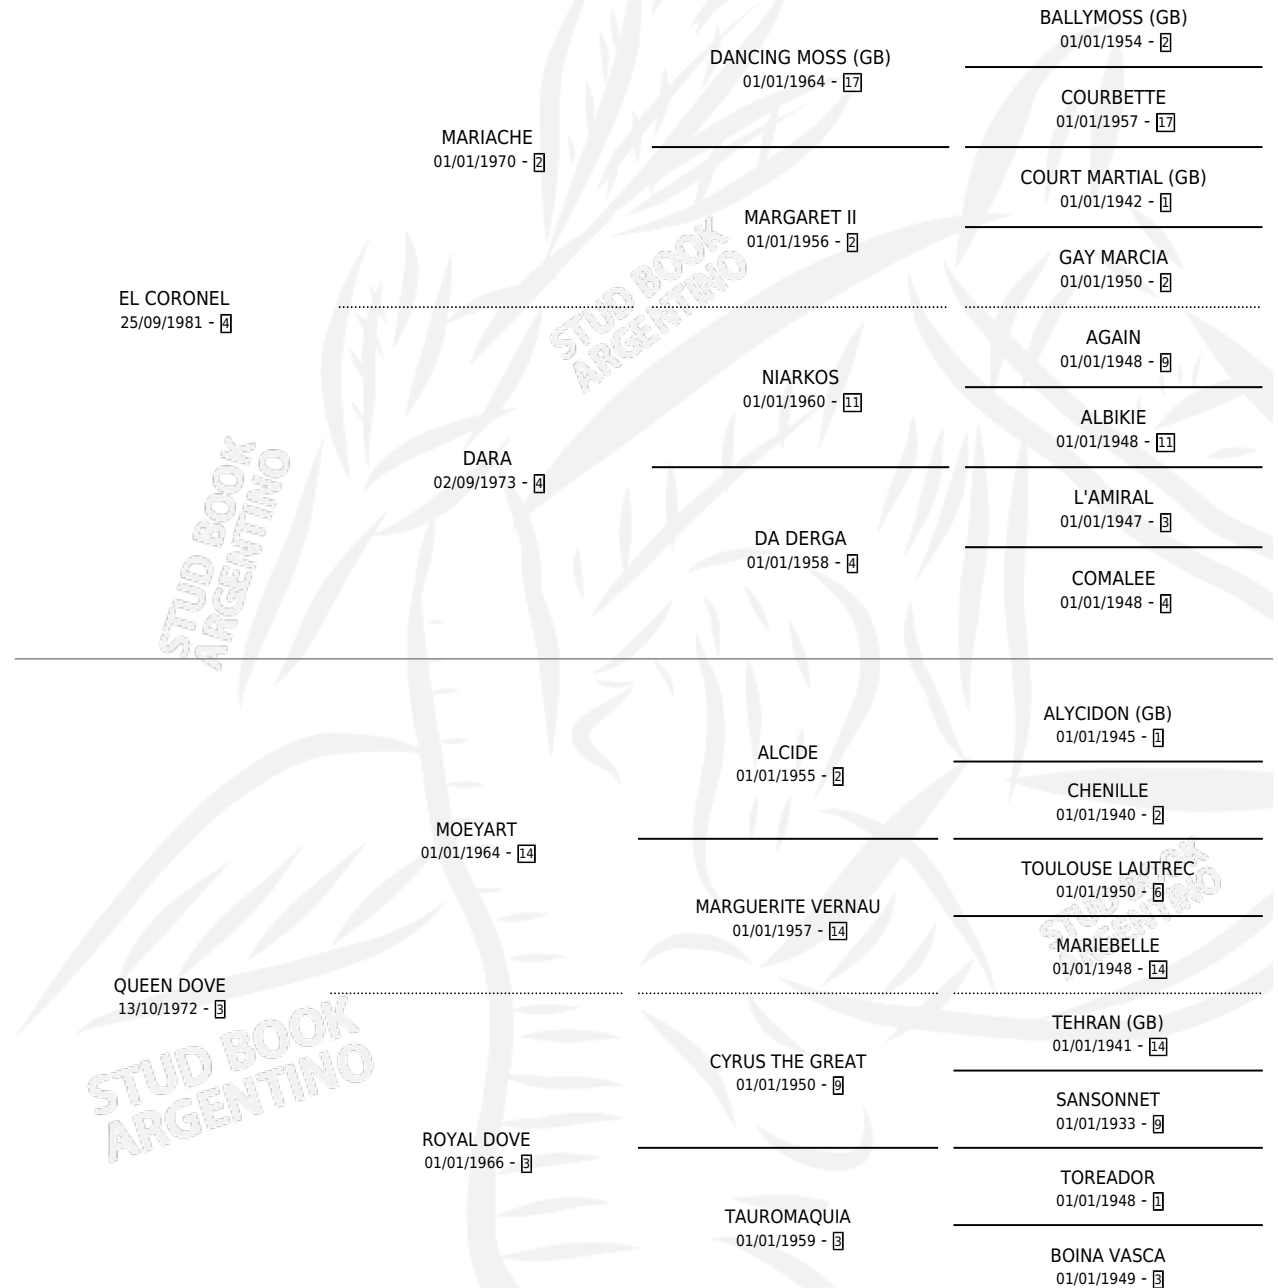

DOVE YART

por EL CORONEL y QUEEN DOVE por MOEYART

Argentina · Hembra · Alazan · SP · 08/11/1989
Familia 3-d · Volumen 33

ESTADO

TIPIFICACIÓN SANGUÍNEA	X
TIPIFICACIÓN POR ADN	X
PASAPORTE	X
IDENTIFICACIÓN POR MICROCHIP	X
REPRODUCTOR	X

Lugar de nacimiento: Don Zenon

Criador: Sin dato

PEDIGREE

DOVE YART

Datos oficiales del Stud Book Argentino

Documento generado el 12/05/2026

studbook.org.ar