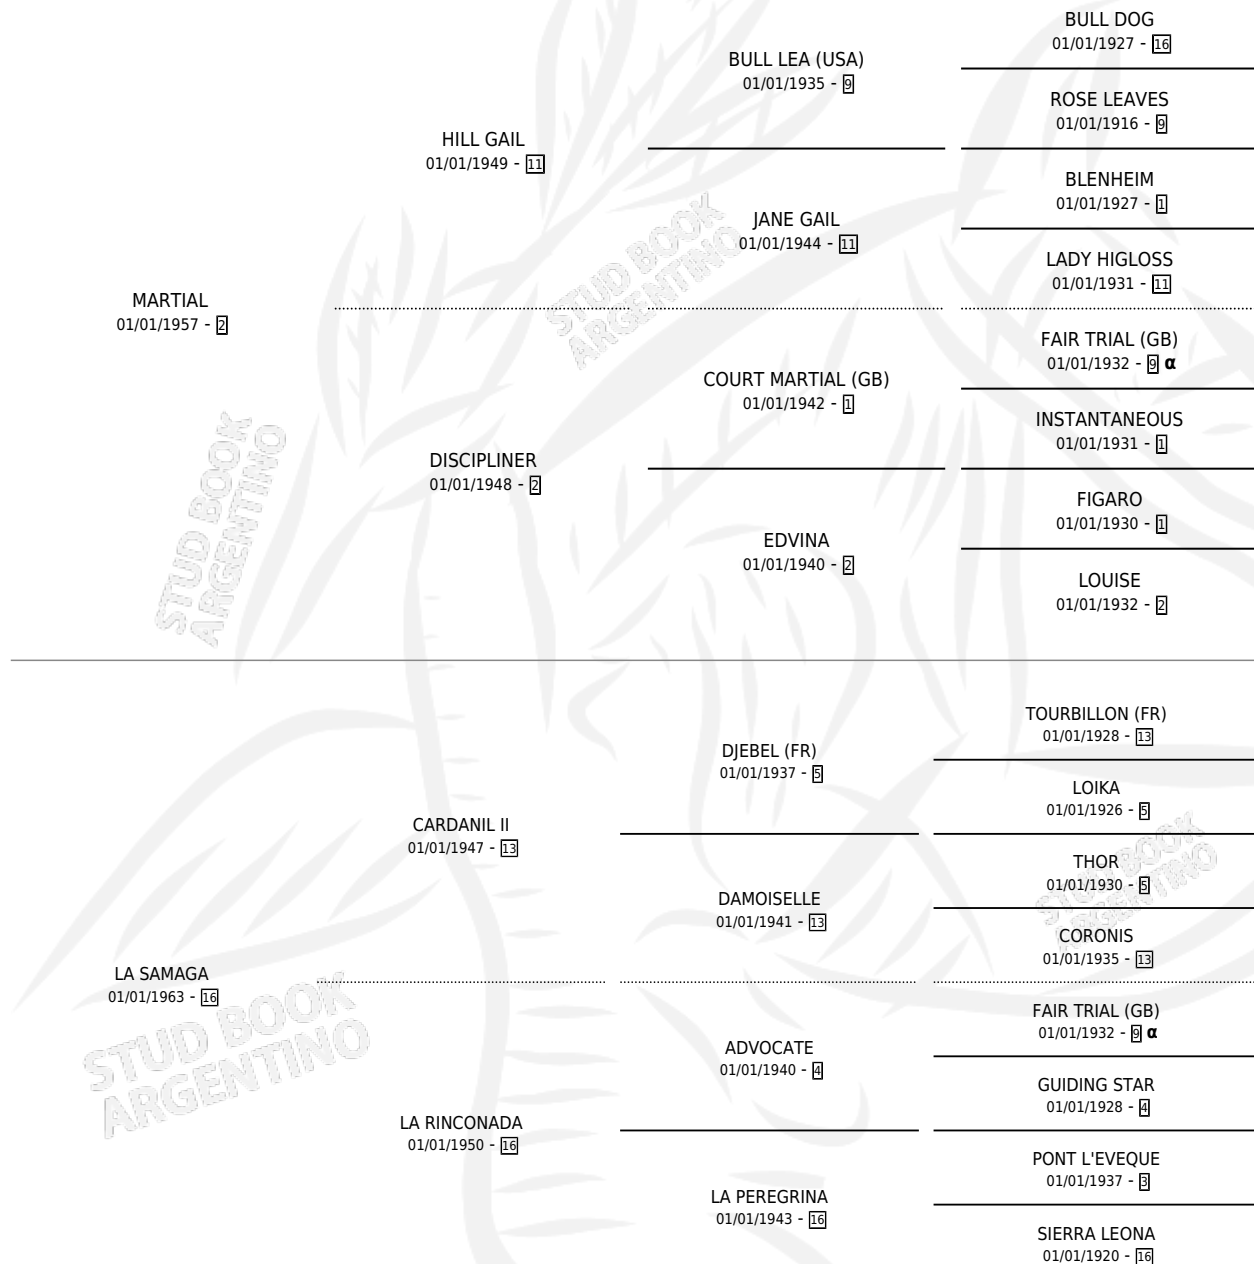

LA MORITA

por **MARTIAL** y **LA SAMAGA** por **CARDANIL II**

Argentina · Hembra · Alazan · SP · 07/11/1970
Familia 16-e · Volumen 27

ESTADO

TIPIFICACIÓN SANGUÍNEA	X
TIPIFICACIÓN POR ADN	X
PASAPORTE	X
IDENTIFICACIÓN POR MICROCHIP	X
REPRODUCTOR	✓

Lugar de nacimiento: Campo particular

Criador: Asociacion Cooperativa De Criadores De Caballos De Carrera

~

HIJOS

	MACHOS	HEMBRAS
11 NACIERON	5	6
3 CORRIERON	2	1
3 GANARON	2	1

1	1	0
GANADORES CL	GANADORES GR	GANADORES G1

PEDIGREE

INBREEDING : α

S

cimientos 5 / Efectividad 50.00%

PADRILLO	PRODUCTO	CRIADOR	1ER SERVICIO	ÚLTIMO SERVICIO
TAMAKO	CORAZON TAM (M ZC, 03/07/1993)	SIN DATO	06/08/1992	08/08/1992
LA MORITA	Ø		15/11/1991	21/11/1991
ROBERTO DANCIER	Ø		24/11/1990	26/11/1990
PIED DE PORT	Ø		11/08/1989	18/12/1989
PIED DE PORT	Ø		09/12/1988	09/12/1988
BOLD FORLI (USA)	TE AMARE (H AT, 05/10/1988)	SIN DATO	22/08/1987	20/10/1987
KASTEEL (FR)	KASTIAL (M Z, 12/08/1987)	SANTA MARIA DE ARARAS	14/08/1986	14/08/1986
KASTEEL (FR)	Ø		04/10/1985	03/12/1985
HALPERN BAY (USA)	PEGASUS BAY (M ZD, 04/09/1985)	SIN DATO		
HALPERN BAY (USA)	LA PRAIRIE (H ZD, 19/08/1984)	SANTA MARIA DE ARARAS		