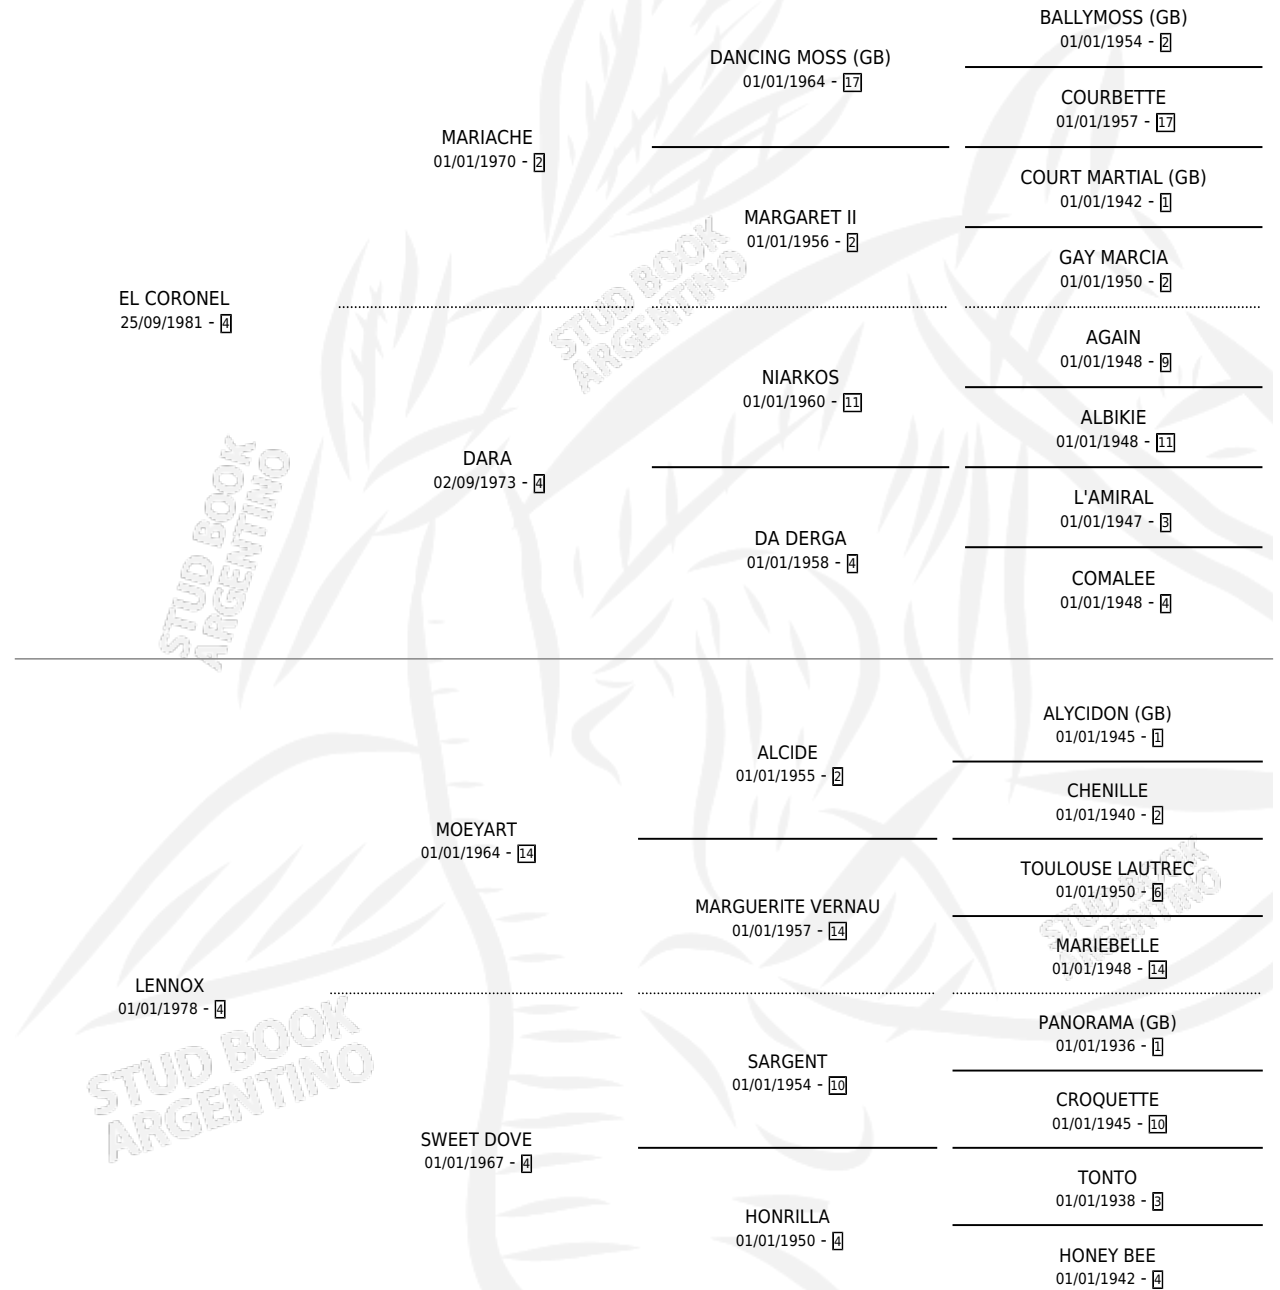

LEYART

por **EL CORONEL** y **LENNOX** por **MOEYART**

Argentina · Hembra · Zaino · SP · 14/11/1989
Familia 4-b · Volumen 33

ESTADO

TIPIFICACIÓN SANGUÍNEA	X
TIPIFICACIÓN POR ADN	X
PASAPORTE	X
IDENTIFICACIÓN POR MICROCHIP	X
REPRODUCTOR	X

Lugar de nacimiento: Don Zenon

Criador: Sin dato

PEDIGREE

LEYART

Datos oficiales del Stud Book Argentino

Documento generado el 08/05/2026

studbook.org.ar