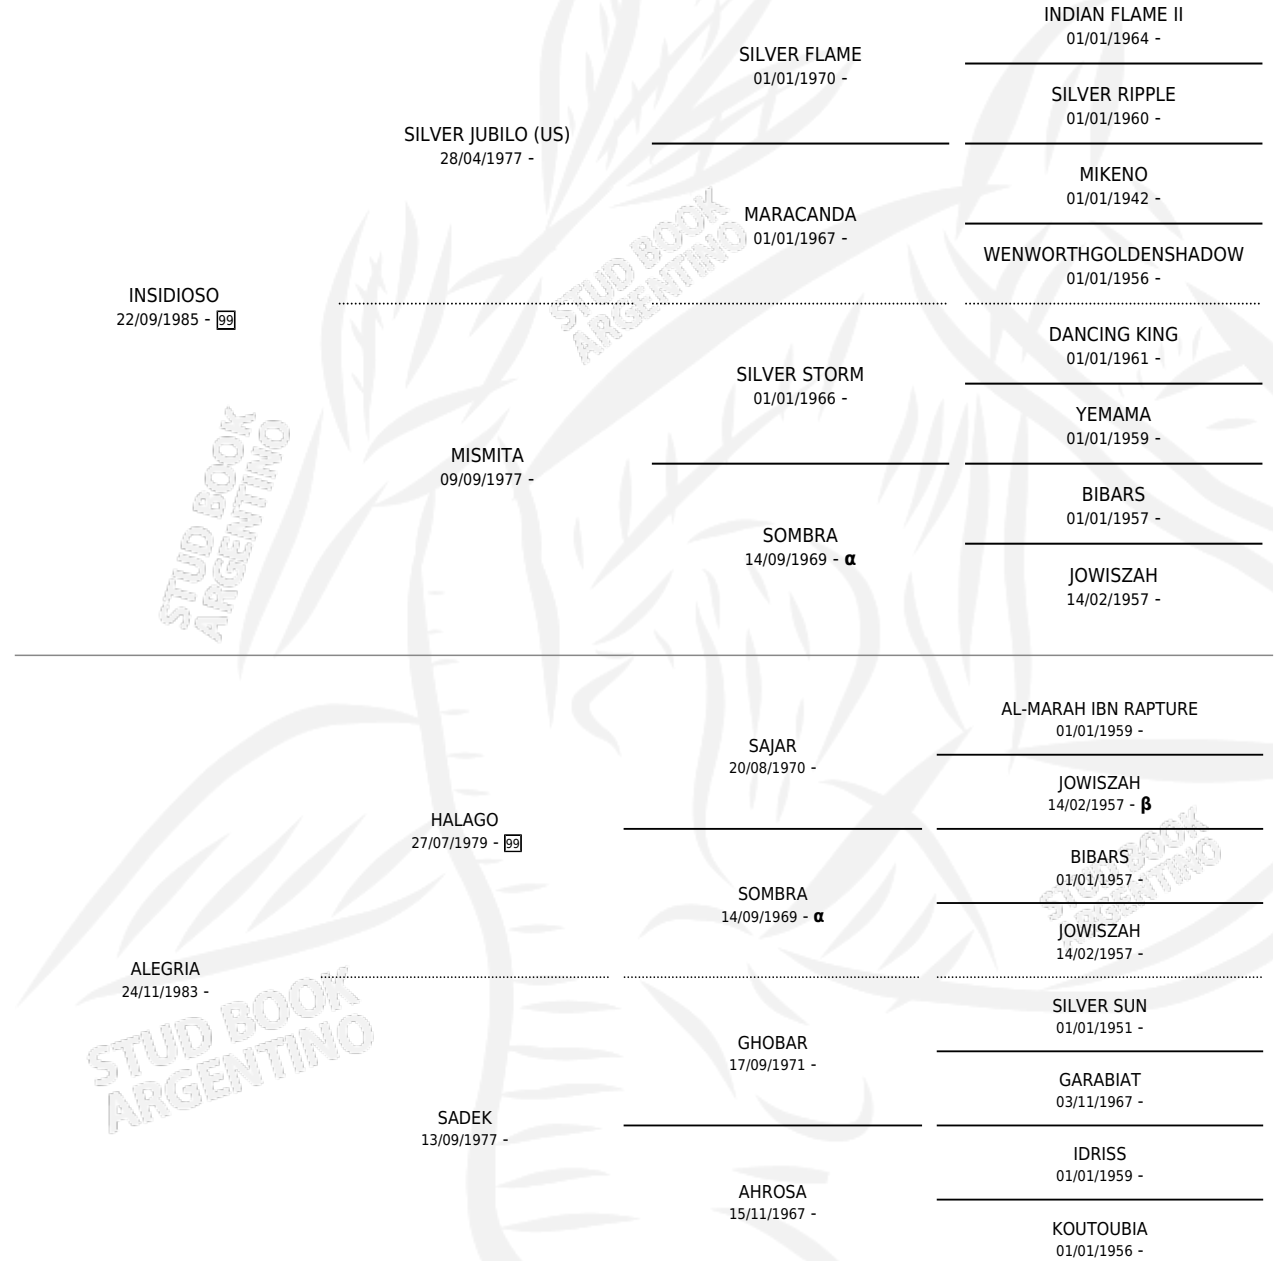

HLS EL MANUEL

por **INSIDIOSO** y **ALEGRÍA** por **HALAGO**

Argentina · Macho · Tordillo · AP · 17/02/1990
Familia · Volumen 34

ESTADO

TIPIFICACIÓN SANGUÍNEA	X
TIPIFICACIÓN POR ADN	X
PASAPORTE	X
IDENTIFICACIÓN POR MICROCHIP	X
REPRODUCTOR	X

Lugar de nacimiento: La Encandilada

Criador: La Encandilada

PEDIGREE

INBREEDING : α, β

HLS EL MANUEL

Datos oficiales del Stud Book Argentino

Documento generado el 12/06/2026

studbook.org.ar