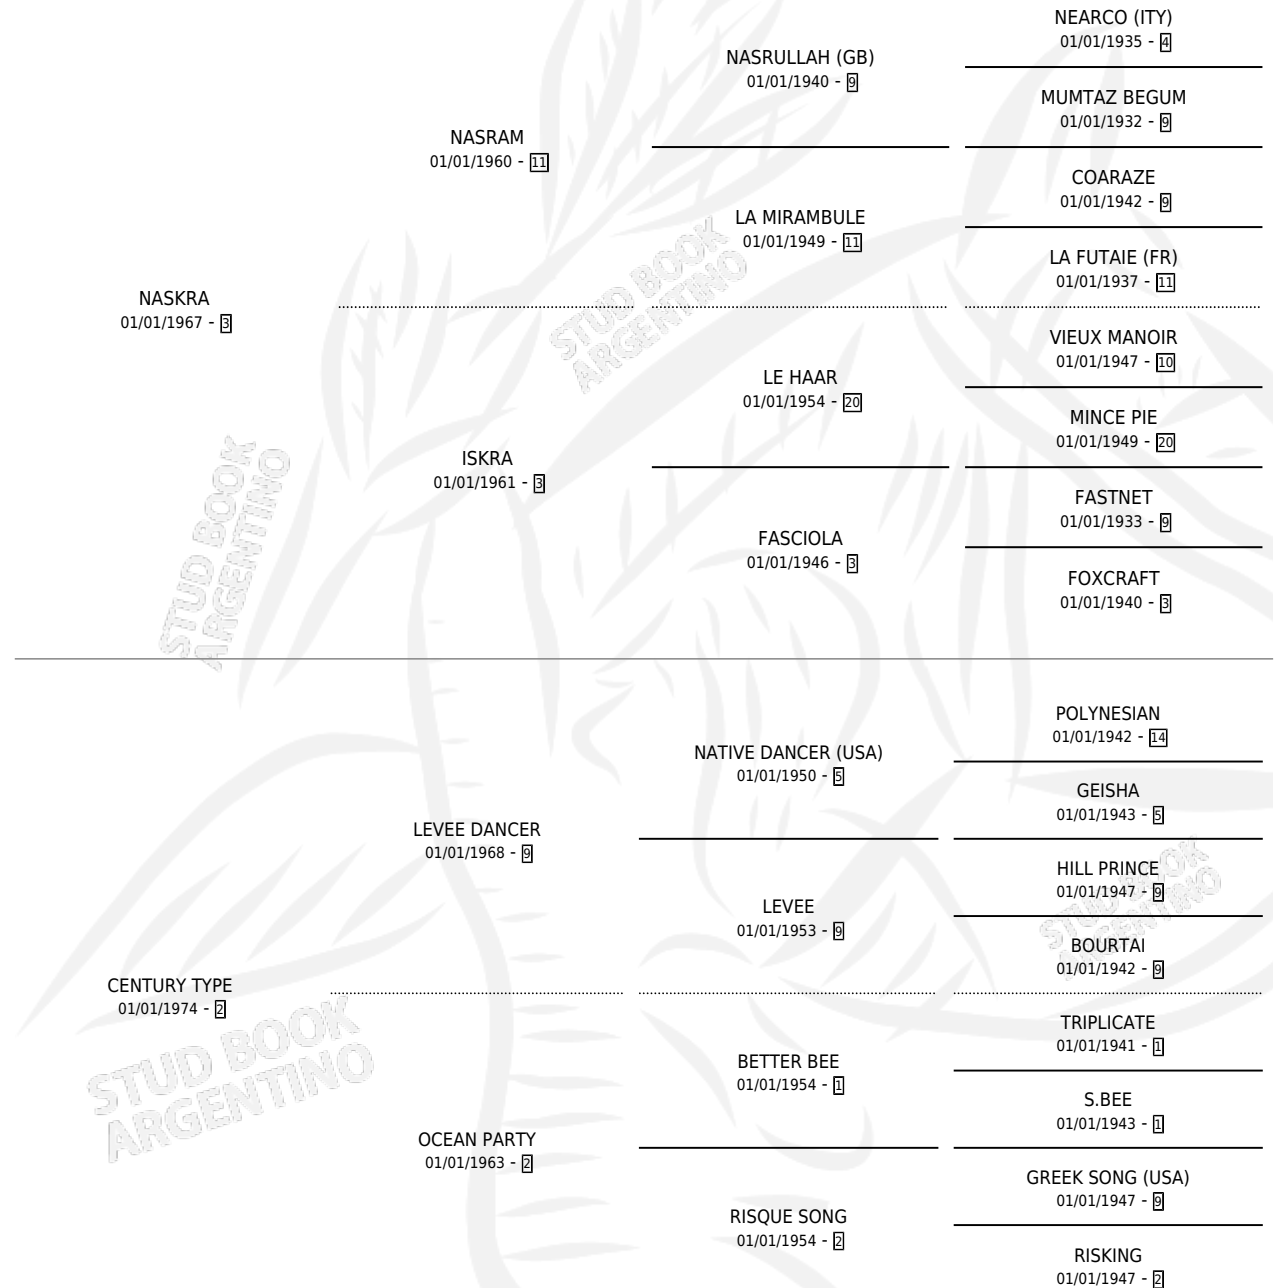

CAMEO TYPE (USA)

por NASKRA y CENTURY TYPE por LEVEE DANCER

Estados Unidos · Macho · Zaino · SP · 10/02/1985
Familia 2 · Volumen web

ESTADO

TIPIFICACIÓN SANGUÍNEA	✓
TIPIFICACIÓN POR ADN	✓
PASAPORTE	X
IDENTIFICACIÓN POR MICROCHIP	X
REPRODUCTOR	✓

Lugar de nacimiento: Estados Unidos

Criador: Extranjero

~

HIJOS

	MACHOS	HEMBRAS
299 NACIERON	160	139
226 CORRIERON	128	98
162 GANARON	93	69
4 GANADORES CL	2 GANADORES GR	1 GANADORES G1

PEDIGREE