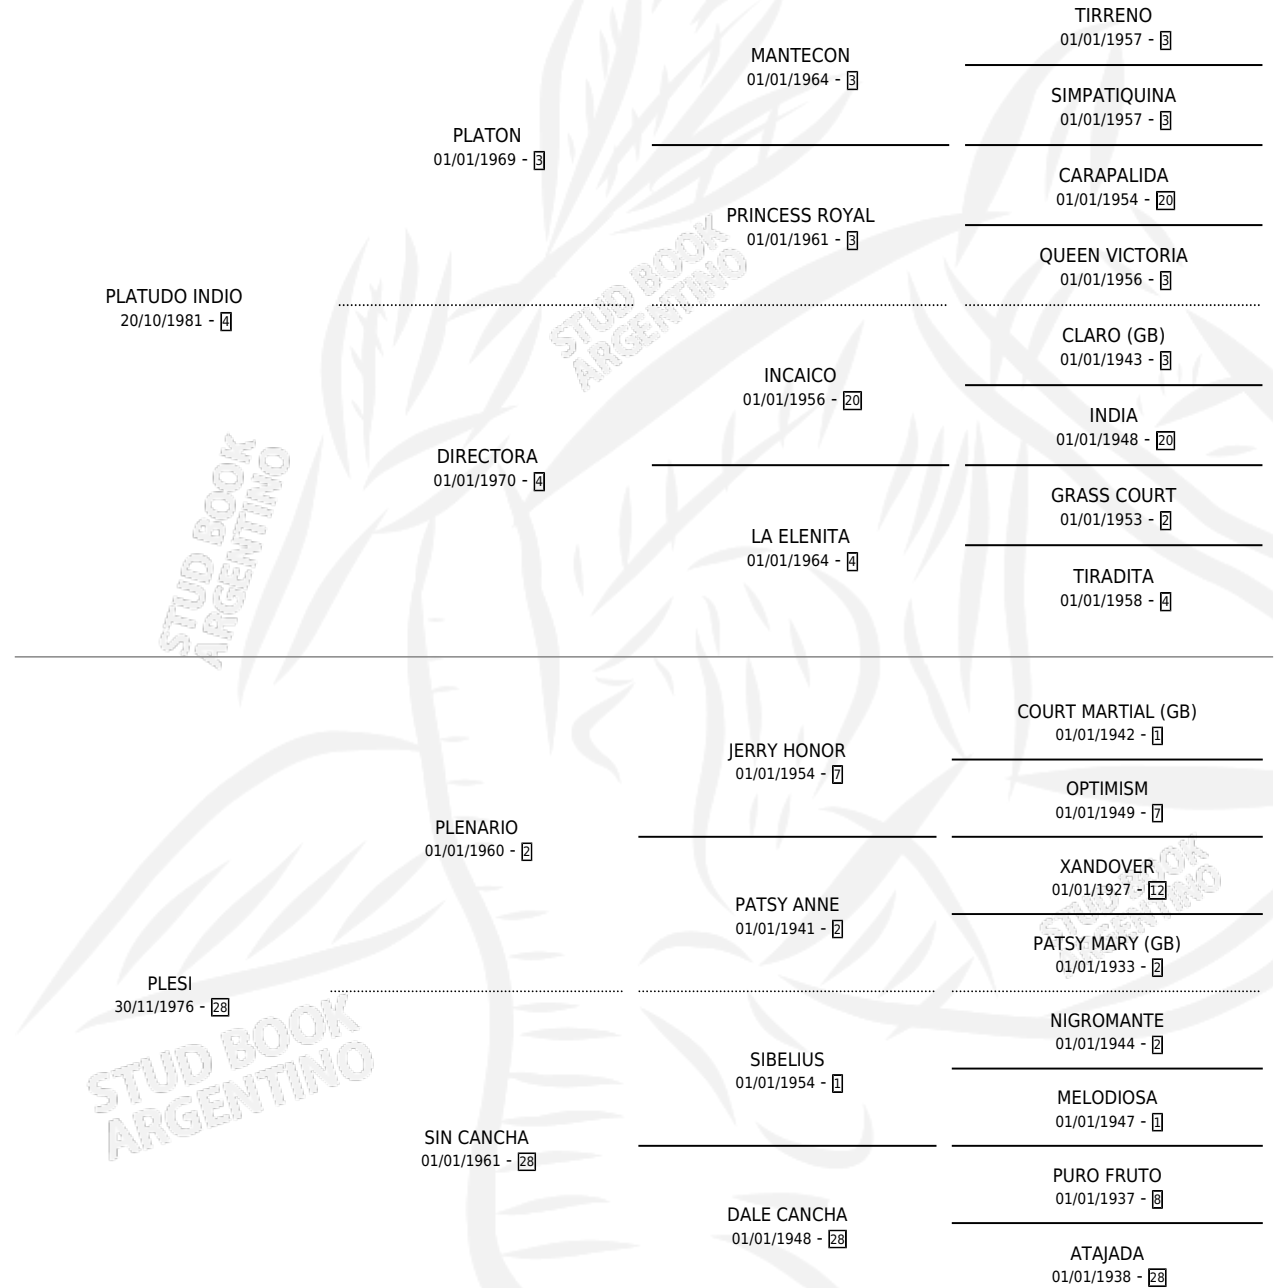

GRAN PLATUDO

por PLATUDO INDIO y PLESI por PLENARIO

Argentina · Macho · Tordillo · SP · 26/11/1989
Familia 28 · Volumen 33

ESTADO

| | |
|------------------------------|---|
| TIPIFICACIÓN SANGUÍNEA | X |
| TIPIFICACIÓN POR ADN | X |
| PASAPORTE | X |
| IDENTIFICACIÓN POR MICROCHIP | X |
| REPRODUCTOR | X |

Lugar de nacimiento: Campo particular

Criador: Arдохain Juan Carlos Sucesion

PEDIGREE

GRAN PLATUDO

Datos oficiales del Stud Book Argentino

Documento generado el 06/05/2026

studbook.org.ar