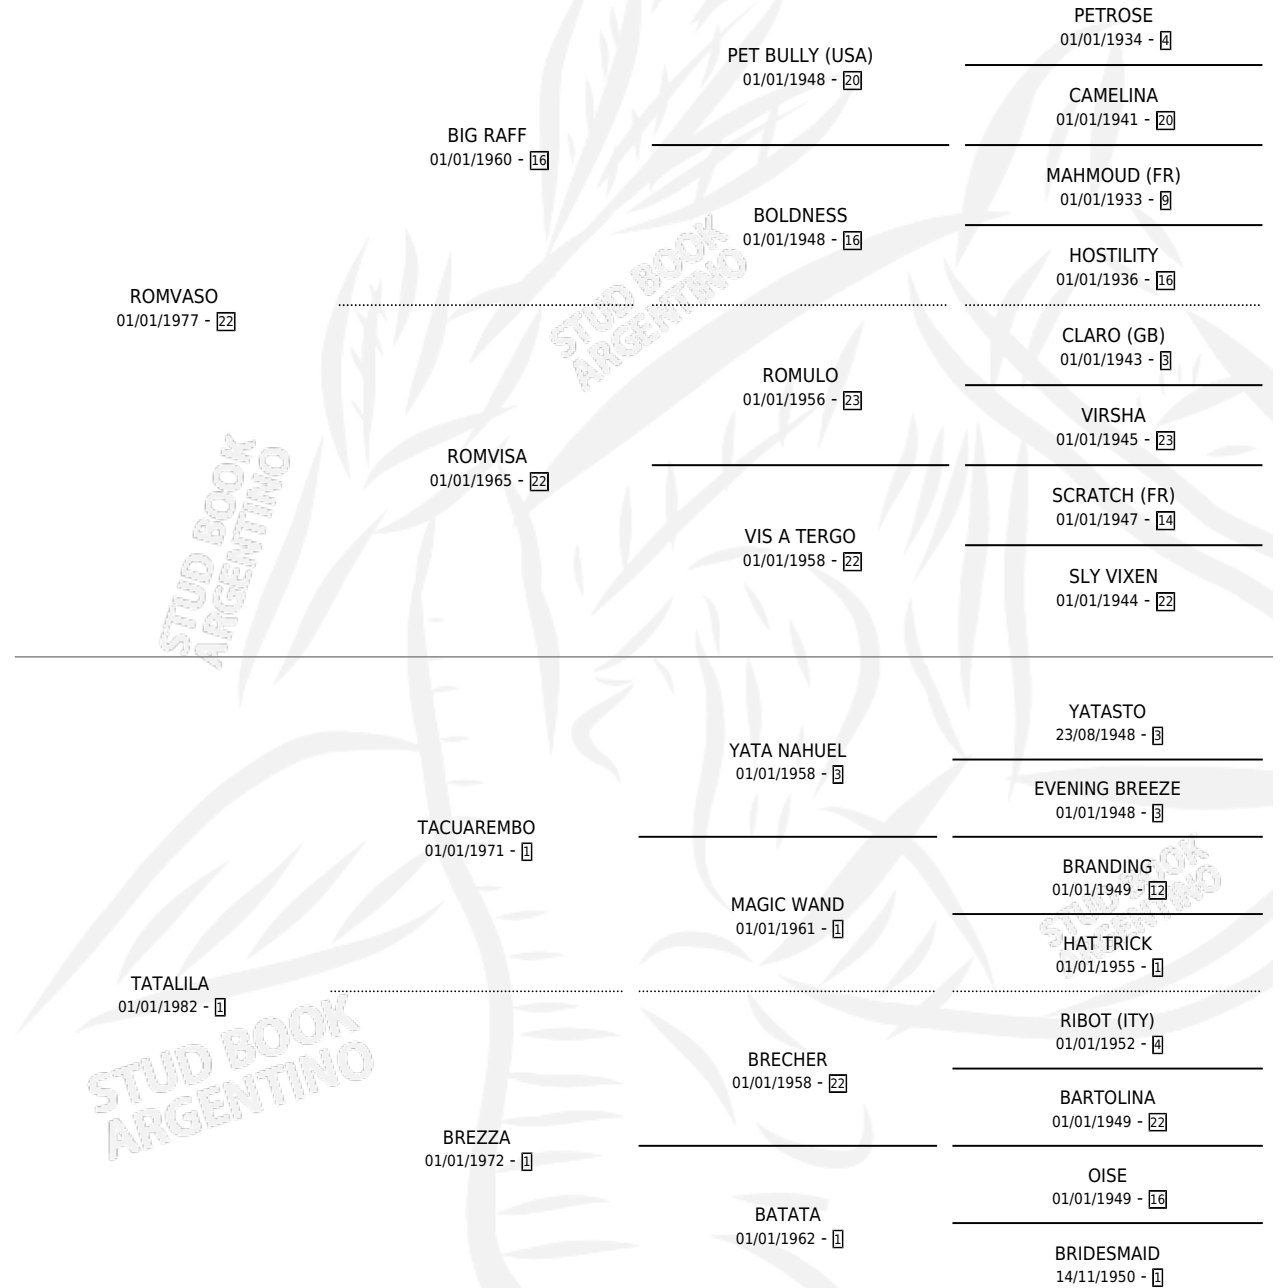

ROMLILA

por ROMVASO y TATALILA por TACUAREMBO

Argentina · Hembra · Zaino · SP · 19/11/1989
Familia 1-e · Volumen 33

ESTADO

TIPIFICACIÓN SANGUÍNEA	X
TIPIFICACIÓN POR ADN	X
PASAPORTE	X
IDENTIFICACIÓN POR MICROCHIP	X
REPRODUCTOR	X

Lugar de nacimiento: Campo particular

Criador: Sin dato

PEDIGREE

CAMPAÑA

Solo carreras oficiales de Argentina

POR EDAD

EDAD	CC	1°	2°	3°	4°	5°	NP	CLC	CLG	CLCG1	CLGG1	IMPORTE	GANANCIA / CC
5 AÑOS	5	1	3	0	1	0	0	0	0	0	0	\$9,060	\$1,812
6 AÑOS	3	0	0	0	0	1	2	0	0	0	0	\$0	\$0
7 AÑOS	2	0	1	0	1	0	0	0	0	0	0	\$1,175	\$588
TOTALES	10	1	4	0	2	1	2	0	0	0	0	\$10,235	\$1,024
%		10.0%	40.0%	0.0%	20.0%	10.0%	20.0%	0.0%	0.0%	0.0%	0.0%		

Ganadora en Palermo - \$10,235, a los 5 años.

POR DISTANCIA

HIPODROMO	CC	1°	2°	3°	4°	5°	NP	CLC	CLG	CLCG1	CLGG1	IMPORTE
PALERMO	7	1	2	0	1	1	2	0	0	0	0	\$7,271
1300 MTS	1	0	0	0	1	0	0	0	0	0	0	\$235
1000 MTS	5	1	2	0	0	1	1	0	0	0	0	\$7,036
1200 MTS	1	0	0	0	0	0	1	0	0	0	0	\$0
SAN ISIDRO	2	0	1	0	1	0	0	0	0	0	0	\$1,950
1200 MTS	1	0	0	0	1	0	0	0	0	0	0	\$420
1100 MTS	1	0	1	0	0	0	0	0	0	0	0	\$1,530
LA PLATA	1	0	1	0	0	0	0	0	0	0	0	\$1,014
1000 MTS	1	0	1	0	0	0	0	0	0	0	0	\$1,014