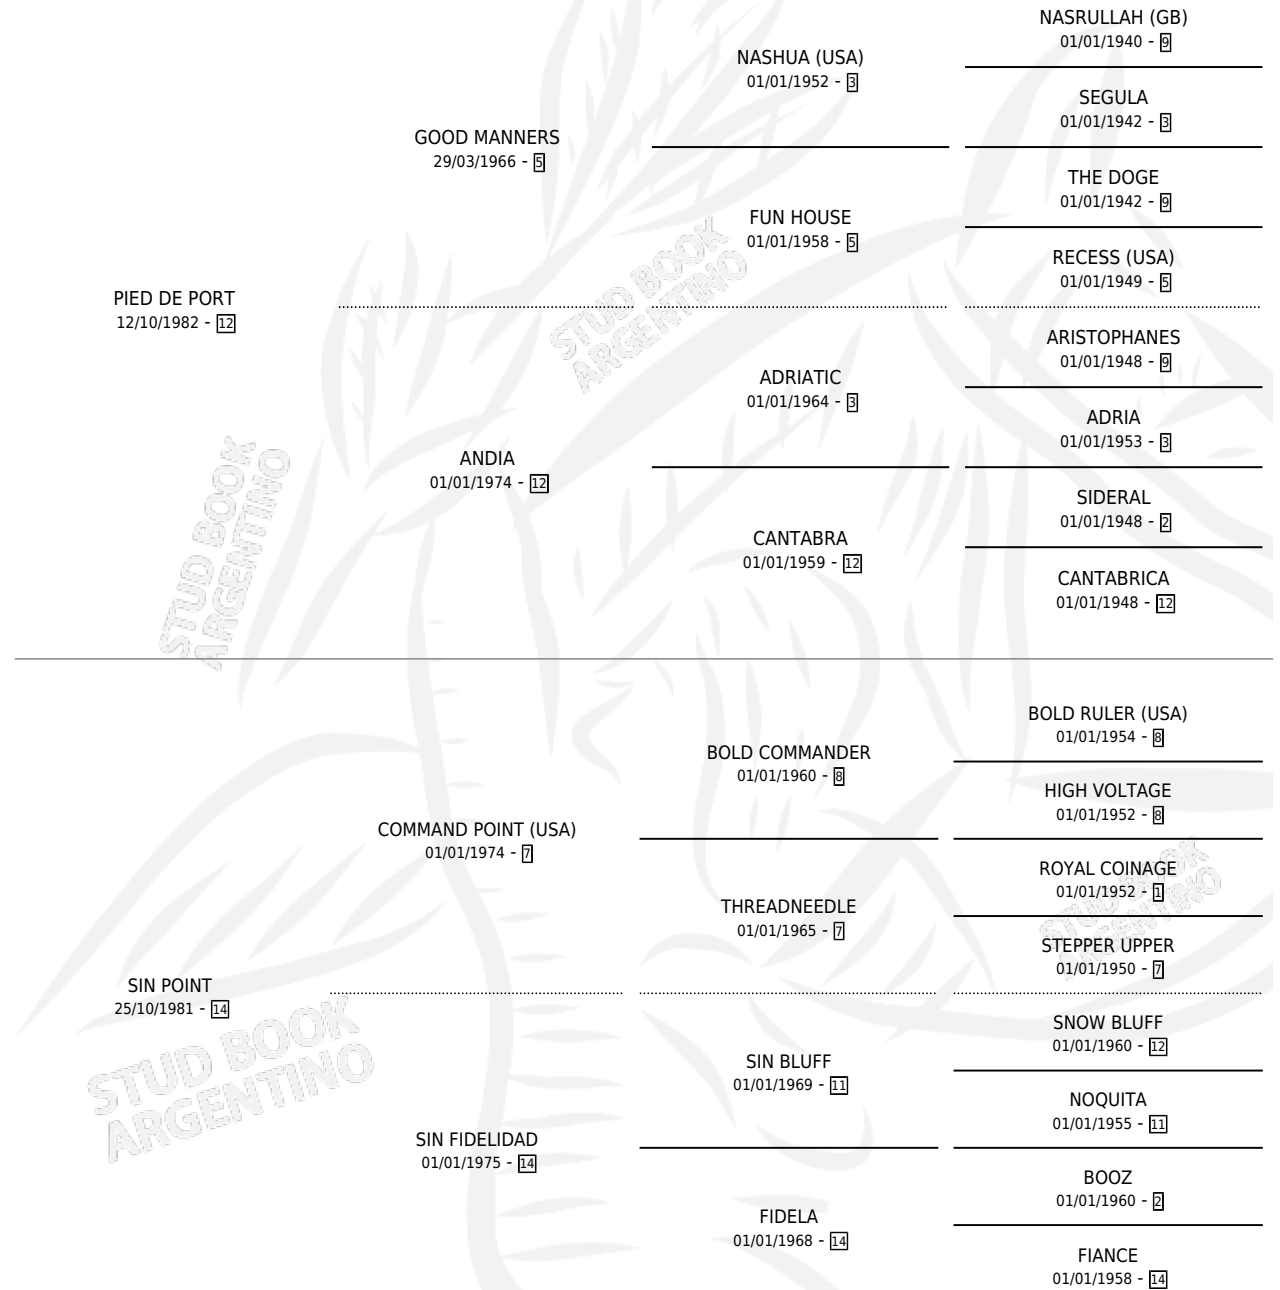

REY DE PORT

por PIED DE PORT y SIN POINT por COMMAND POINT (USA)

Argentina · Macho · Alazan · SP · 17/10/1989
Familia 14-f · Volumen 33

ESTADO

TIPIFICACIÓN SANGUÍNEA	X
TIPIFICACIÓN POR ADN	X
PASAPORTE	X
IDENTIFICACIÓN POR MICROCHIP	X
REPRODUCTOR	X

Lugar de nacimiento: Don Ito
Criador: Sin dato

PEDIGREE

CAMPAÑA

Solo carreras oficiales de Argentina

POR EDAD

EDAD	CC	1°	2°	3°	4°	5°	NP	CLC	CLG	CLCG1	CLGG1	IMPORTE	GANANCIA / CC
3 AÑOS	3	0	0	0	1	0	2	0	0	0	0	\$0	\$0
4 AÑOS	3	0	0	0	0	0	3	0	0	0	0	\$0	\$0
5 AÑOS	2	1	0	0	0	0	1	0	0	0	0	\$4,000	\$2,000
6 AÑOS	1	0	0	0	0	1	0	0	0	0	0	\$0	\$0
TOTALES	9	1	0	0	1	1	6	0	0	0	0	\$4,000	\$444
%		11.1%	0.0%	0.0%	11.1%	11.1%	66.7%	0.0%	0.0%	0.0%	0.0%		