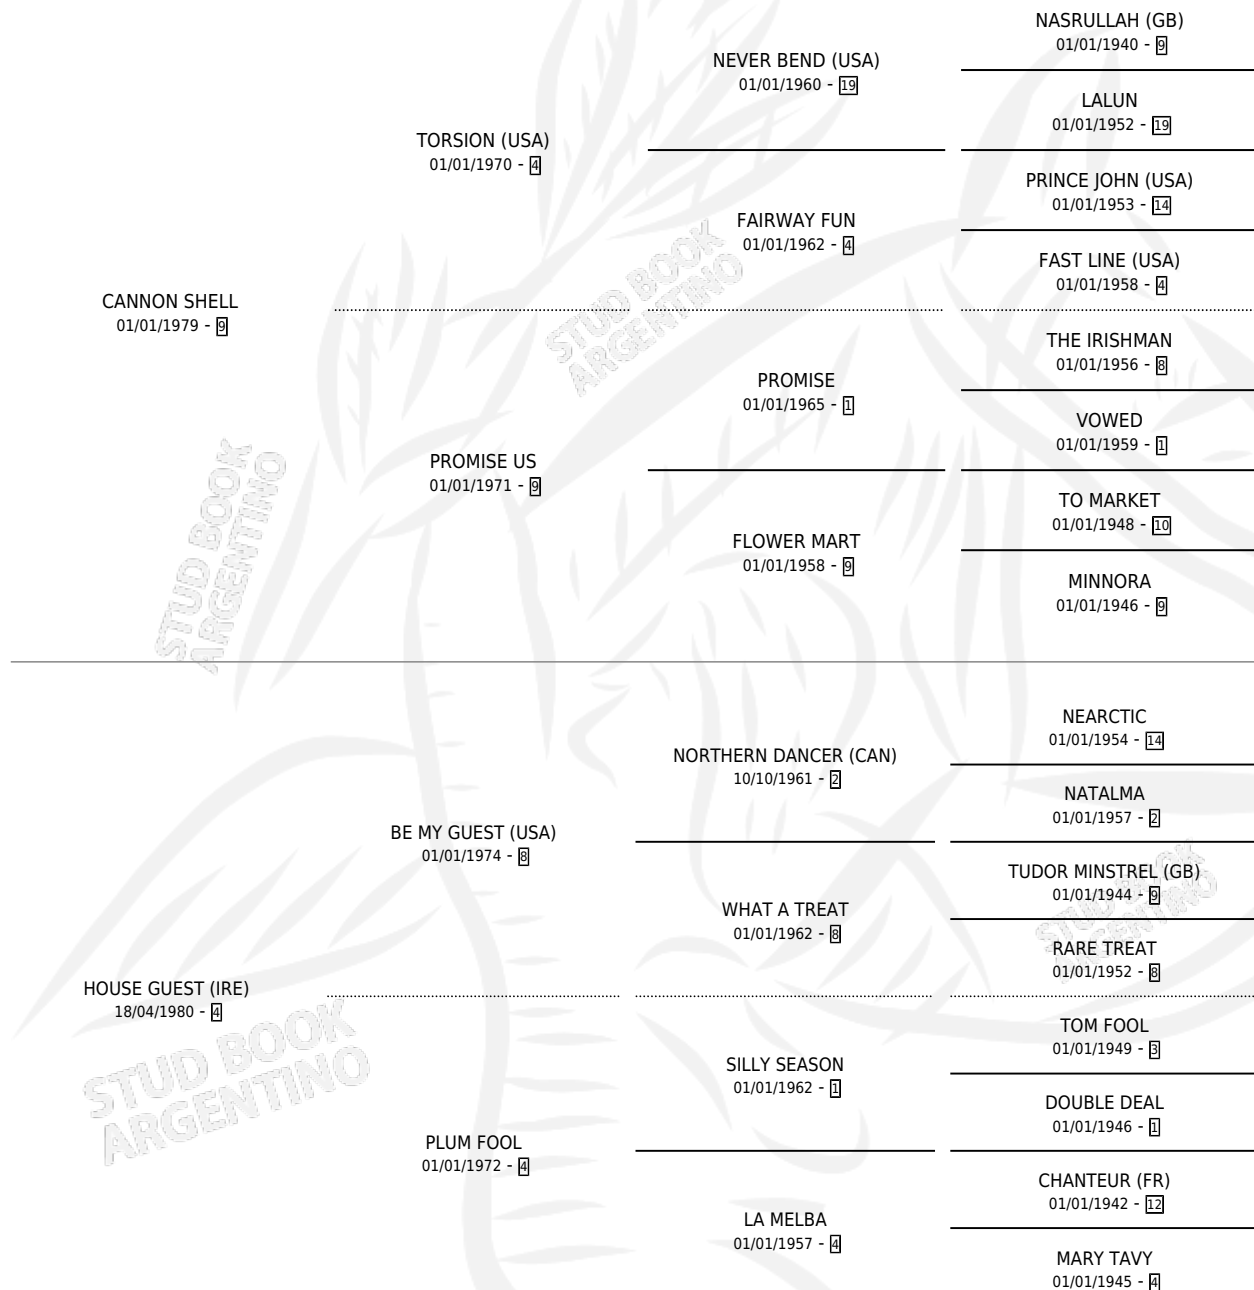

HOUSE AFIRE

por **CANNON SHELL** y **HOUSE GUEST (IRE)** por **BE MY GUEST (USA)**

Argentina · Hembra · Alazan Tostado · SP · 19/02/1990
Familia 4-i · Volumen 34

ESTADO

TIPIFICACIÓN SANGUÍNEA	✓
TIPIFICACIÓN POR ADN	✓
PASAPORTE	X
IDENTIFICACIÓN POR MICROCHIP	X
REPRODUCTOR	✓

Lugar de nacimiento: Campo particular

Criador: Sin dato

~

HIJOS

	MACHOS	HEMBRAS
9 NACIERON	3	6
5 CORRIERON	2	3
1 GANARON	1	0
0 GANADORES CL	0 GANADORES GR	0 GANADORES G1

PEDIGREE

CAMPAÑA

Solo carreras oficiales de Argentina