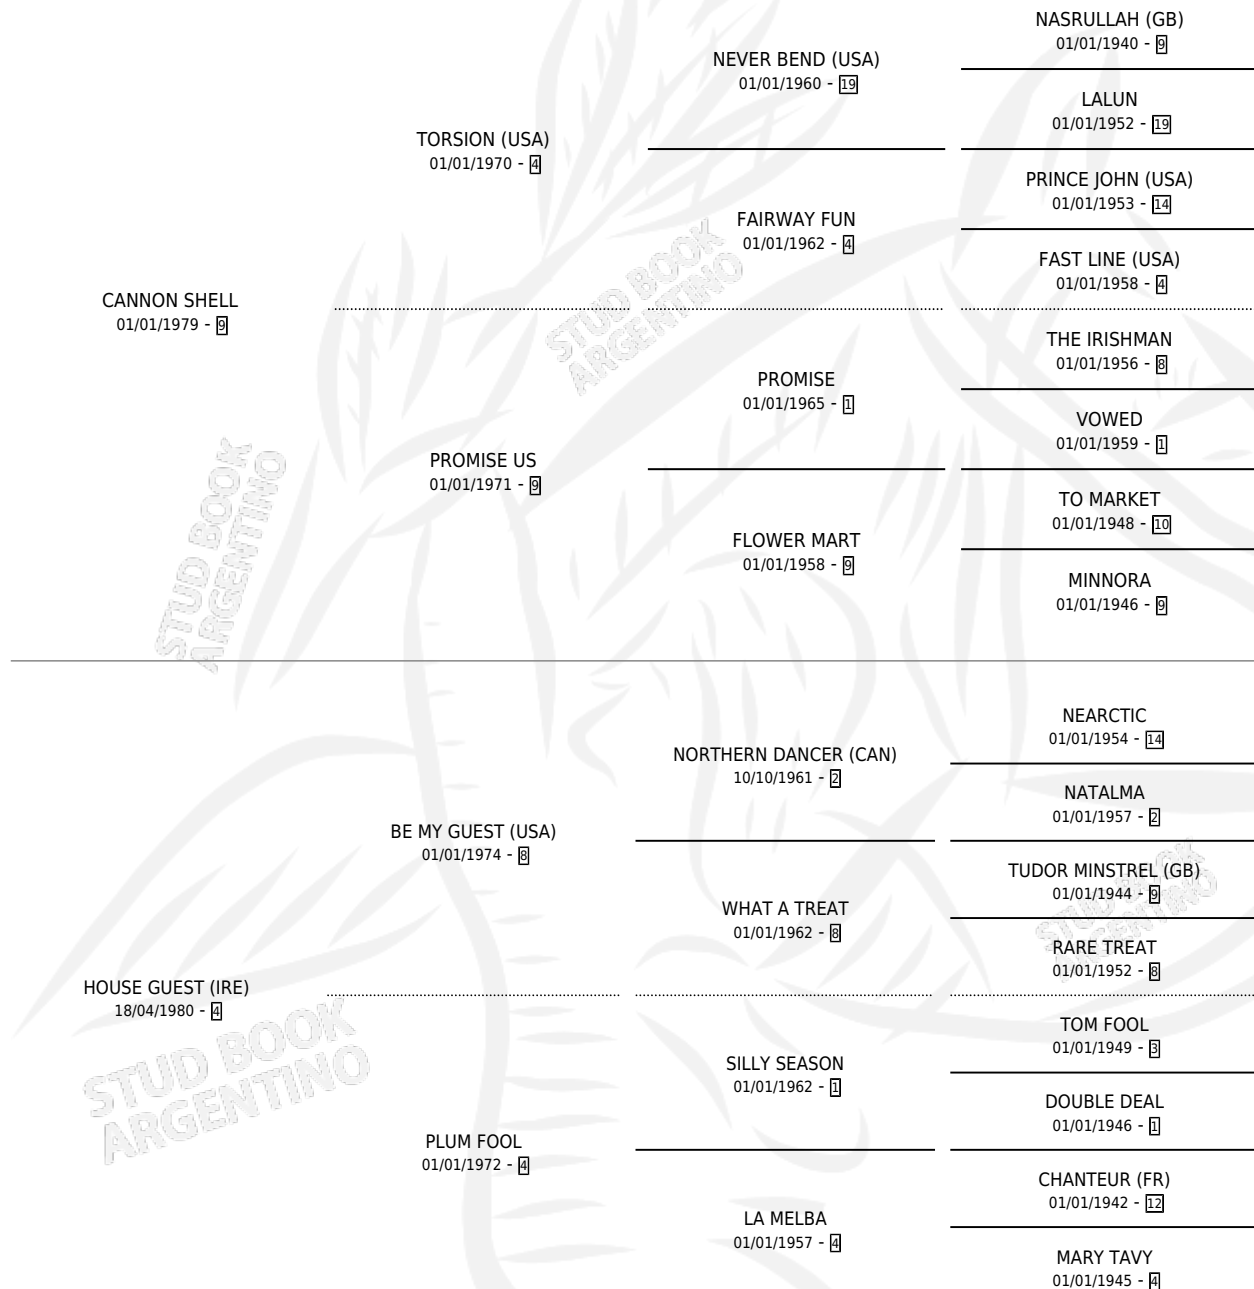

HOUSE AFIRE

por **CANNON SHELL** y **HOUSE GUEST (IRE)** por **BE MY GUEST (USA)**

Argentina · Hembra · Alazan Tostado · SP · 19/02/1990
Familia 4-i · Volumen 34

ESTADO

TIPIFICACIÓN SANGUÍNEA	✓
TIPIFICACIÓN POR ADN	✓
PASAPORTE	X
IDENTIFICACIÓN POR MICROCHIP	X
REPRODUCTOR	✓

Lugar de nacimiento: Campo particular

Criador: Sin dato

~

HIJOS

	MACHOS	HEMBRAS
9 NACIERON	3	6
5 CORRIERON	2	3
1 GANARON	1	0
0 GANADORES CL	0 GANADORES GR	0 GANADORES G1

PEDIGREE