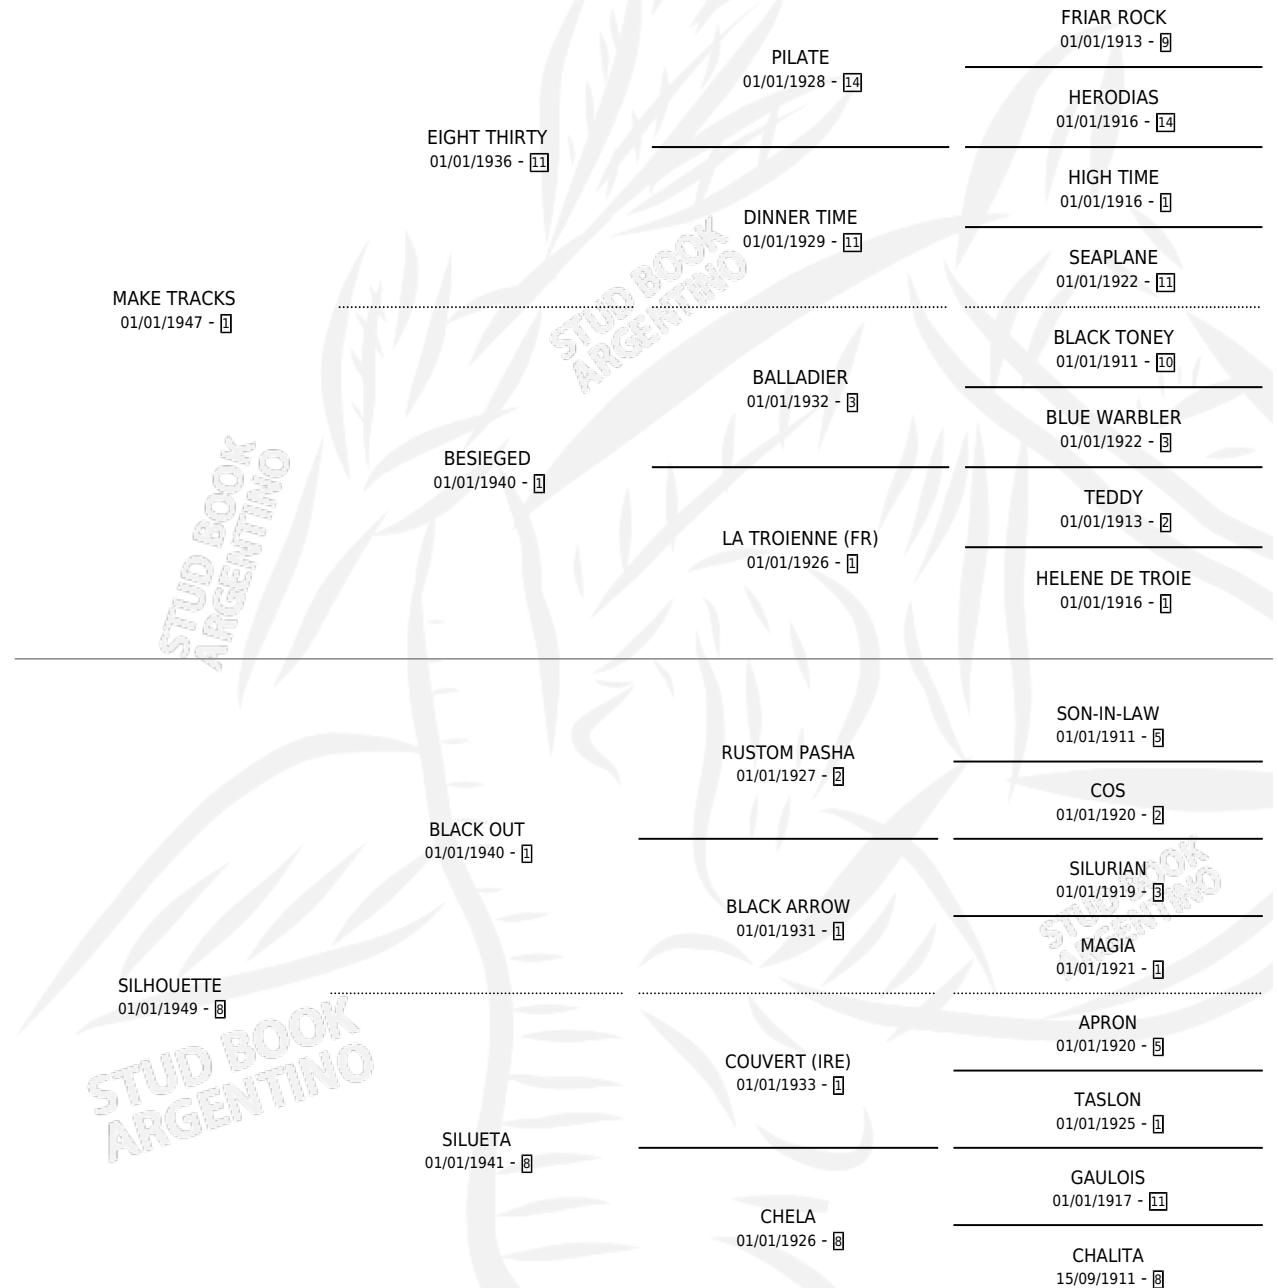

SILUETITA

por **MAKE TRACKS** y **SILHOUETTE** por **BLACK OUT**

Argentina · Hembra · Zaino · SP · 01/01/1970
Familia 8-j · Volumen 27

ESTADO

TIPIFICACIÓN SANGUÍNEA	X
TIPIFICACIÓN POR ADN	X
PASAPORTE	X
IDENTIFICACIÓN POR MICROCHIP	X
REPRODUCTOR	✓

Lugar de nacimiento: Campo particular

Criador: Ceriani Cernadas Hernan y Ferrer Reyes Sara Ceriani De

~

HIJOS

	MACHOS	HEMBRAS
6 NACIERON	0	6
5 CORRIERON	0	5
4 GANARON	0	4

0	0	0
GANADORES CL	GANADORES GR	GANADORES G1

PEDIGREE