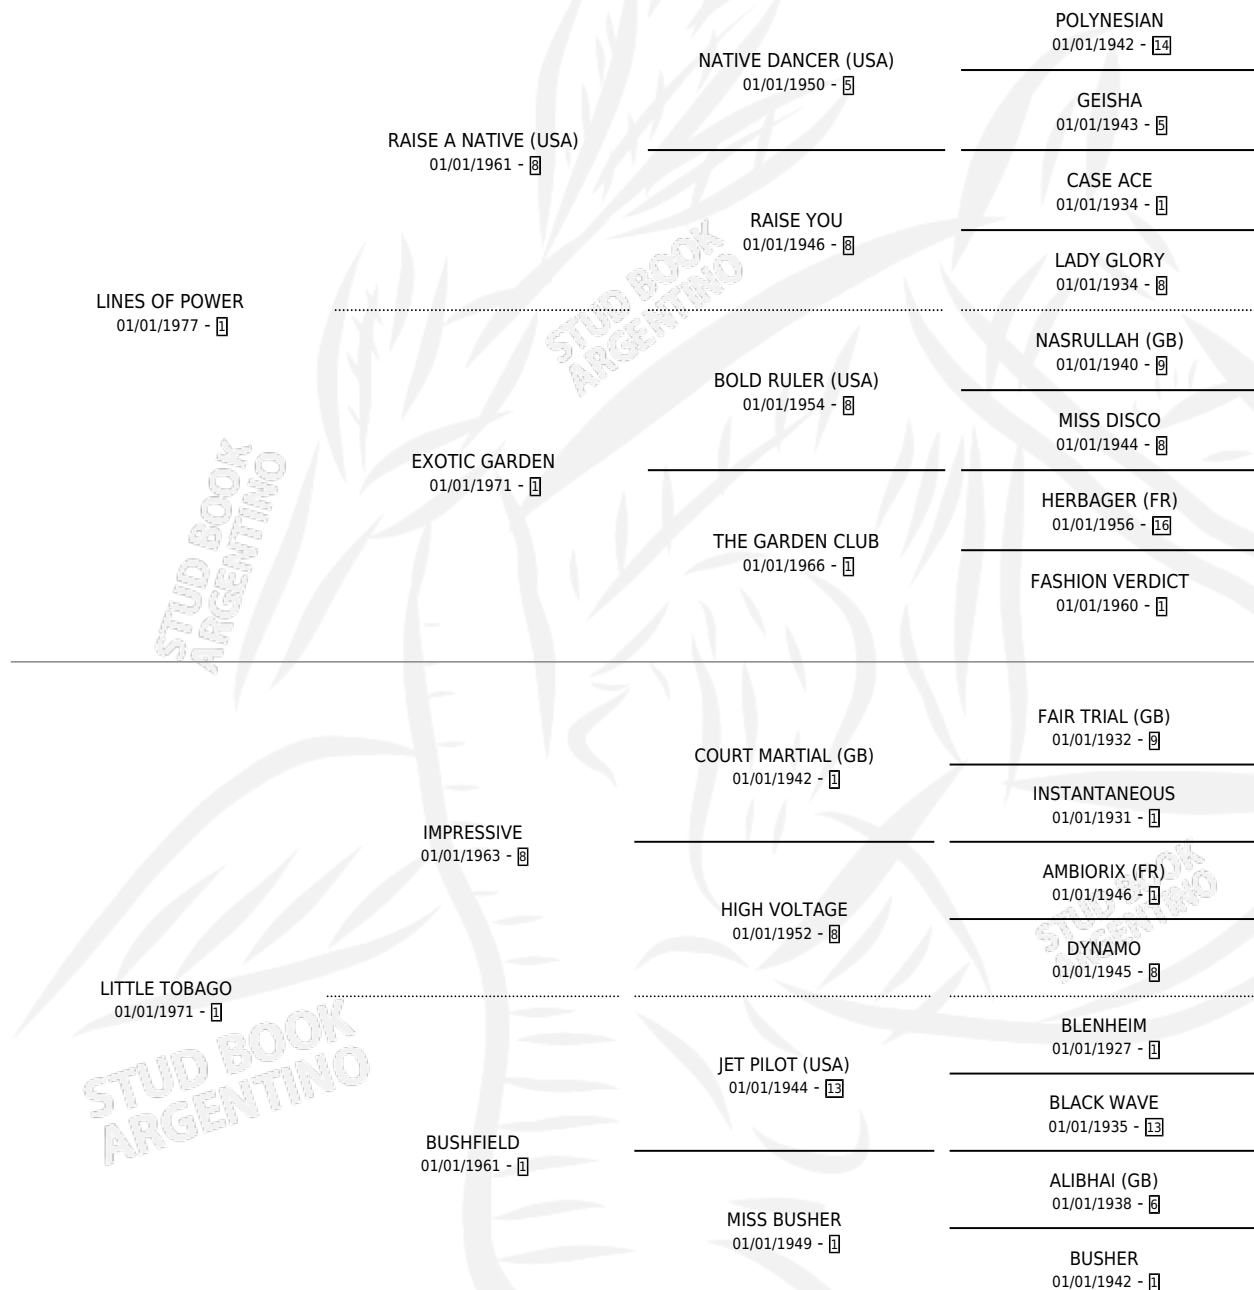

SABRELINE (USA)

por LINES OF POWER y LITTLE TOBAGO por IMPRESSIVE

Estados Unidos · Hembra · Zaino · SP · 12/05/1983
Familia 1-x · Volumen web

ESTADO

TIPIFICACIÓN SANGUÍNEA	✓
TIPIFICACIÓN POR ADN	X
PASAPORTE	X
IDENTIFICACIÓN POR MICROCHIP	X
REPRODUCTOR	✓

Lugar de nacimiento: Estados Unidos

Criador: Extranjero

~

HIJOS

	MACHOS	HEMBRAS
2 NACIERON	0	2
1 CORRIERON	0	1
1 GANARON	0	1
0 GANADORES CL	0 GANADORES GR	0 GANADORES G1

PEDIGREE

EXPORTACIÓN / IMPORTACIÓN

FECHA	MOVIMIENTO	PAÍS
02/04/1990	IMPORTADO	ESTADOS UNIDOS

~

SERVICIOS

Servicios **8** / Nacimientos **2** / Efectividad **25.00%**

PADRILLO	PRODUCTO	CRIADOR	1ER SERVICIO	ÚLTIMO SERVICIO
LATE AS USUAL (USA)	∅		05/09/1996	08/09/1996
ULTRASONIDO	∅		18/10/1995	18/10/1995
BOLD SECOND (USA)	∅		27/08/1994	01/11/1994
JACK HYLTON (IRE)	SABRELINDA (H Z, 15/09/1993)	SIN DATO	19/09/1992	19/09/1992
MAT-BOY	∅		20/09/1991	20/09/1991
HOPAK (USA)	∅		11/09/1990	11/09/1990
PHONE TRICK (USA)	TRENCHANT (H A, 28/05/1990)	SIN DATO	09/06/1989	12/06/1989
SIN ASIGNAR	∅			