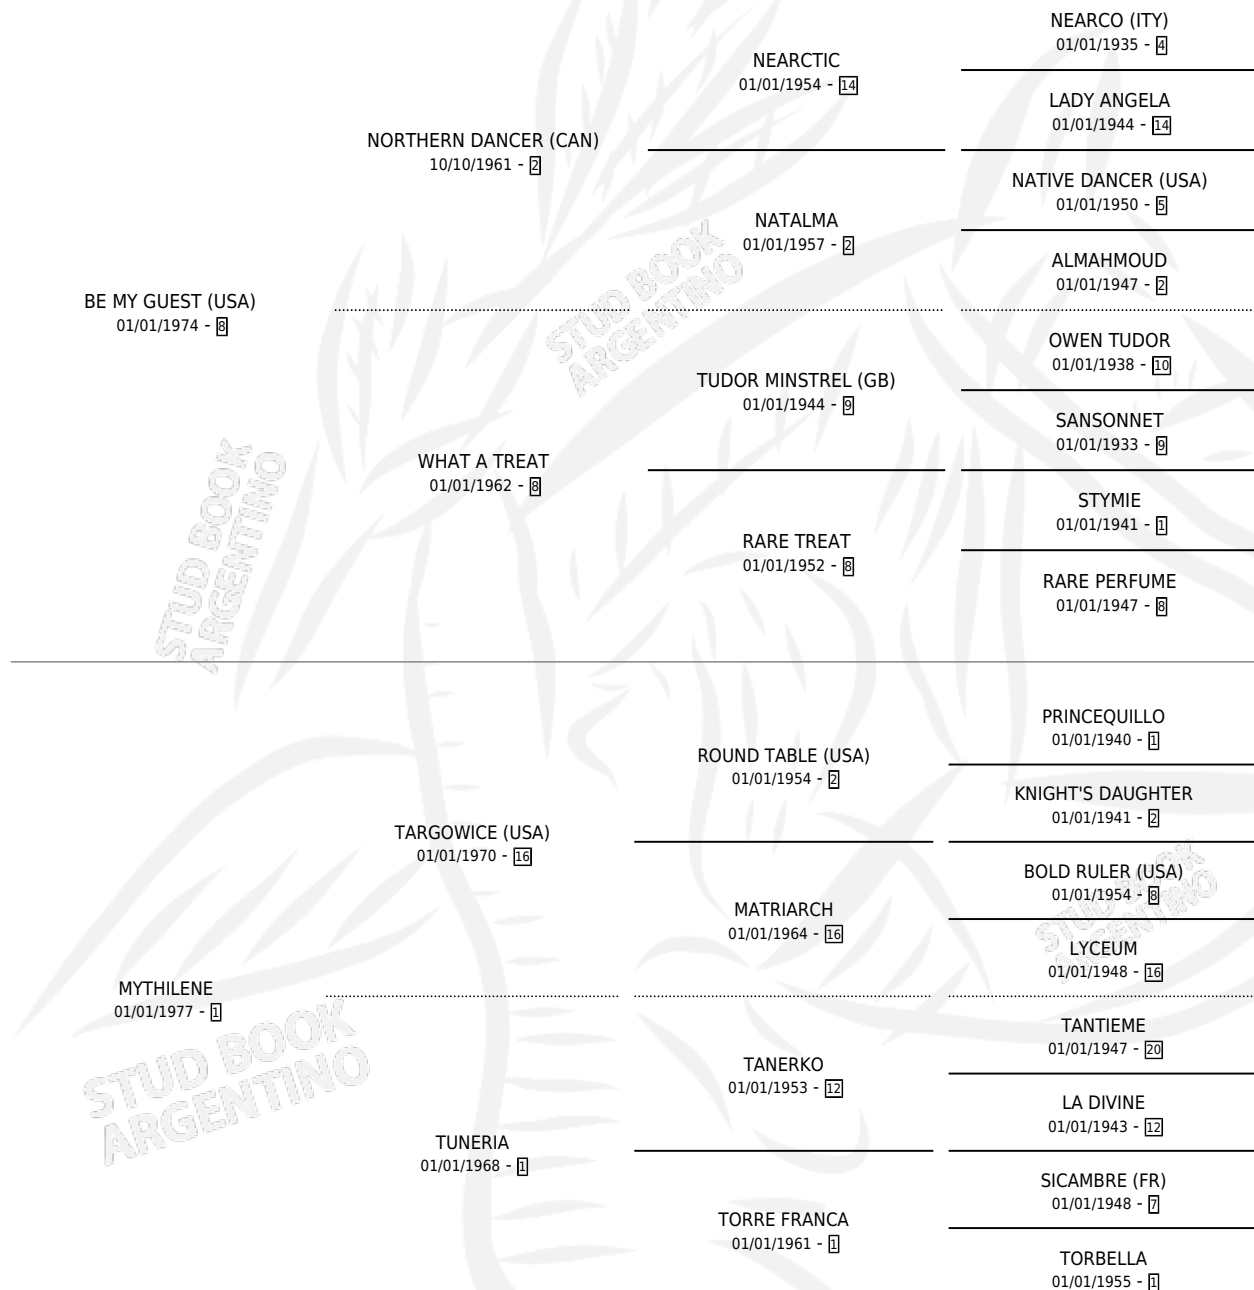

ALENE (USA)

por **BE MY GUEST (USA)** y **MYTHILENE** por **TARGOWICE (USA)**

Estados Unidos · Hembra · Zaino · SP · 03/03/1986
Familia 1 · Volumen web

ESTADO

TIPIFICACIÓN SANGUÍNEA	✓
TIPIFICACIÓN POR ADN	✓
PASAPORTE	X
IDENTIFICACIÓN POR MICROCHIP	X
REPRODUCTOR	✓

Lugar de nacimiento: Estados Unidos

Criador: Extranjero

~

HIJOS

	MACHOS	HEMBRAS
10 NACIERON	6	4
8 CORRIERON	6	2
5 GANARON	5	0
0 GANADORES CL	0 GANADORES GR	0 GANADORES G1

PEDIGREE

EXPORTACIÓN / IMPORTACIÓN

FECHA	MOVIMIENTO	PAÍS
02/04/1990	IMPORTADO	ESTADOS UNIDOS

SERVICIOS

Servicios **15** / Nacimientos **10** / Efectividad **66.67%**

PADRILLO	PRODUCTO	CRIADOR	1ER SERVICIO	ÚLTIMO SERVICIO
HONOUR AND GLORY (USA)	∅		10/10/2006	13/11/2006
SLEW GIN FIZZ (USA)	∅		05/12/2005	05/12/2005
THUNDER GULCH (USA)	MYSIA (H ZC, 16/11/2005)	SIN DATO	25/10/2004	06/12/2004
SLEW GIN FIZZ (USA)	MYLAE (H ZC, 28/10/2004)	SIN DATO	22/10/2003	22/10/2003
PETIT POU CET (GB)	∅		29/11/2002	29/11/2002
CANDY STRIPES (USA)	∅		01/12/2001	01/12/2001
SLEW GIN FIZZ (USA)	TOANTE (M T, 12/11/2000)	SIN DATO	13/11/1999	09/12/1999
NUMEROUS (USA)	MYSIUS (M ZD, 18/10/1999)	SIN DATO	30/10/1998	03/11/1998
CIPAYO	MYRMEX (M A, 23/08/1998)	SIN DATO	15/09/1997	15/09/1997
CANDY STRIPES (USA)	MYRTOS (M Z, 13/08/1996)	SIN DATO	09/08/1995	12/08/1995
RINGARO (USA)	MYNDUS (M Z, 30/07/1995)	SIN DATO	23/08/1994	23/08/1994
CANDY STRIPES (USA)	MYCALE (H Z, 31/07/1994)	SIN DATO	20/08/1993	20/08/1993
MAT-BOY	∅		20/11/1992	20/11/1992
COEUR DE LION (FR)	LIFTING WINDS (H T, 28/10/1992)	SIN DATO	05/11/1991	26/11/1991
RINGARO (USA)	THE BEST GUEST (M Z, 26/10/1991)	SIN DATO	22/09/1990	07/11/1990