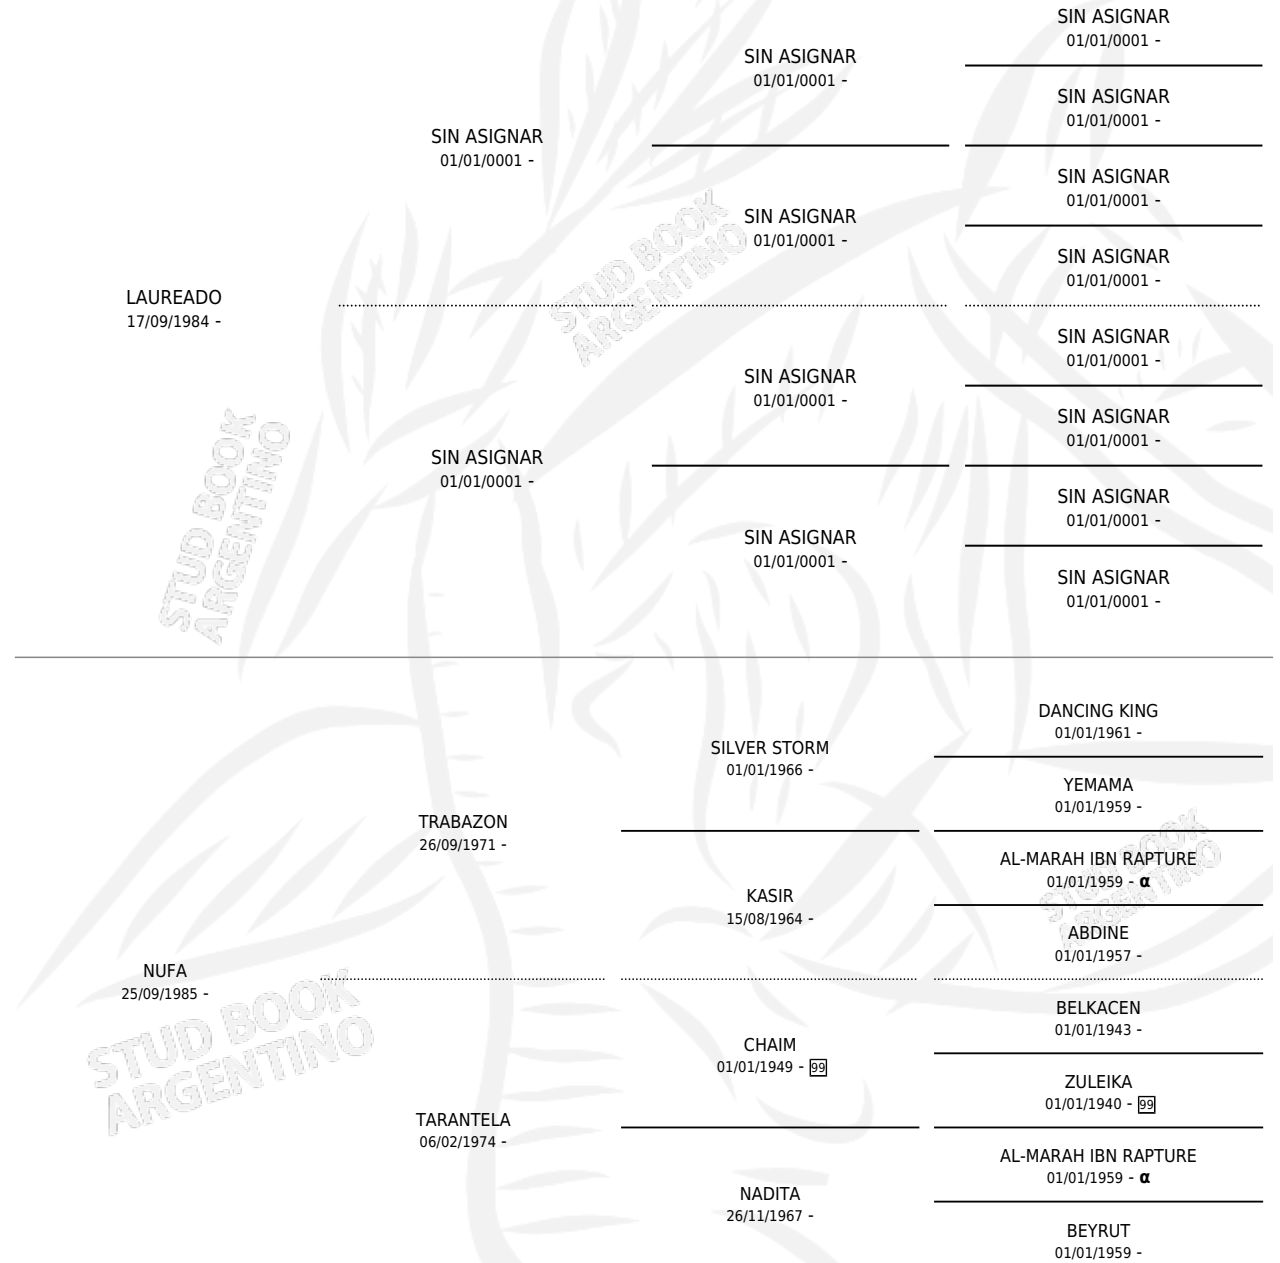

LA MUFADA

por LAUREADO y NUFA por TRABAZON

Argentina · Hembra · Tordillo · AP · 23/03/1990
Familia · Volumen 34

ESTADO

TIPIFICACIÓN SANGUÍNEA	X
TIPIFICACIÓN POR ADN	X
PASAPORTE	X
IDENTIFICACIÓN POR MICROCHIP	X
REPRODUCTOR	X

Lugar de nacimiento: Rio Alto

Criador: Sin dato

PEDIGREE

INBREEDING : α

LA MUFADA

Datos oficiales del Stud Book Argentino

Documento generado el 09/05/2026

studbook.org.ar