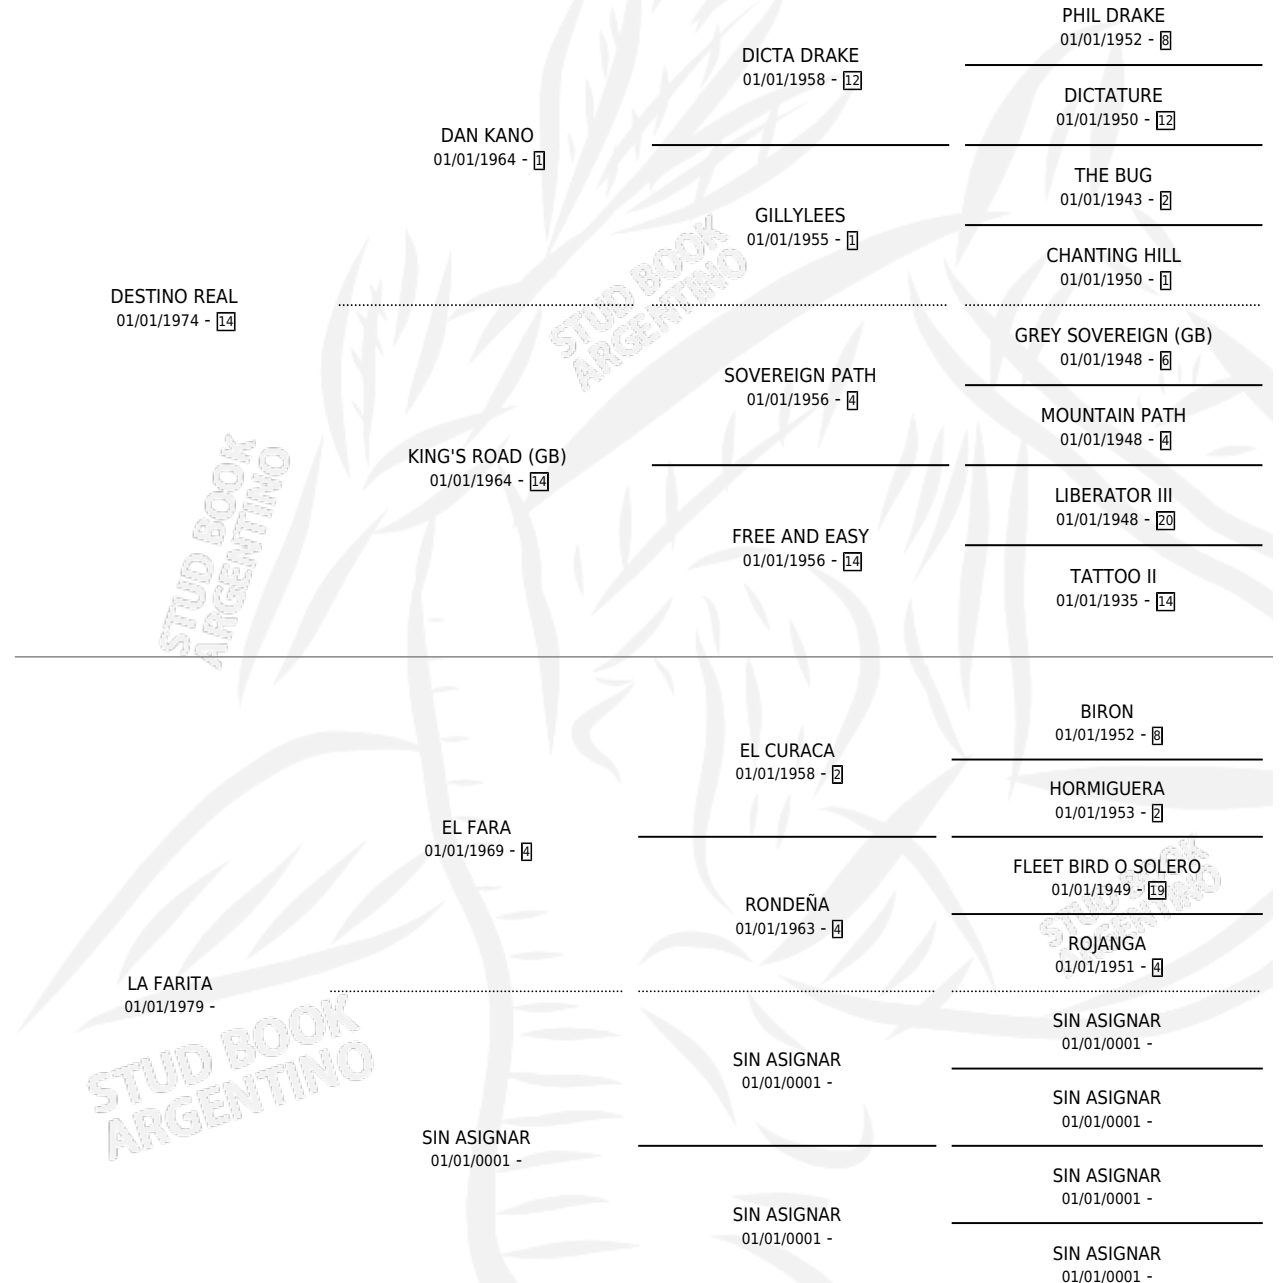

EL MORRAL

por DESTINO REAL y LA FARITA por EL FARA

Argentina · Macho · Alazan · SP · 16/02/1990
Familia · Volumen 34

ESTADO

TIPIFICACIÓN SANGUÍNEA	X
TIPIFICACIÓN POR ADN	X
PASAPORTE	X
IDENTIFICACIÓN POR MICROCHIP	X
REPRODUCTOR	X

Lugar de nacimiento: Santa Regina

Criador: Sin dato

PEDIGREE

EL MORRAL

Datos oficiales del Stud Book Argentino

Documento generado el 10/05/2026

studbook.org.ar