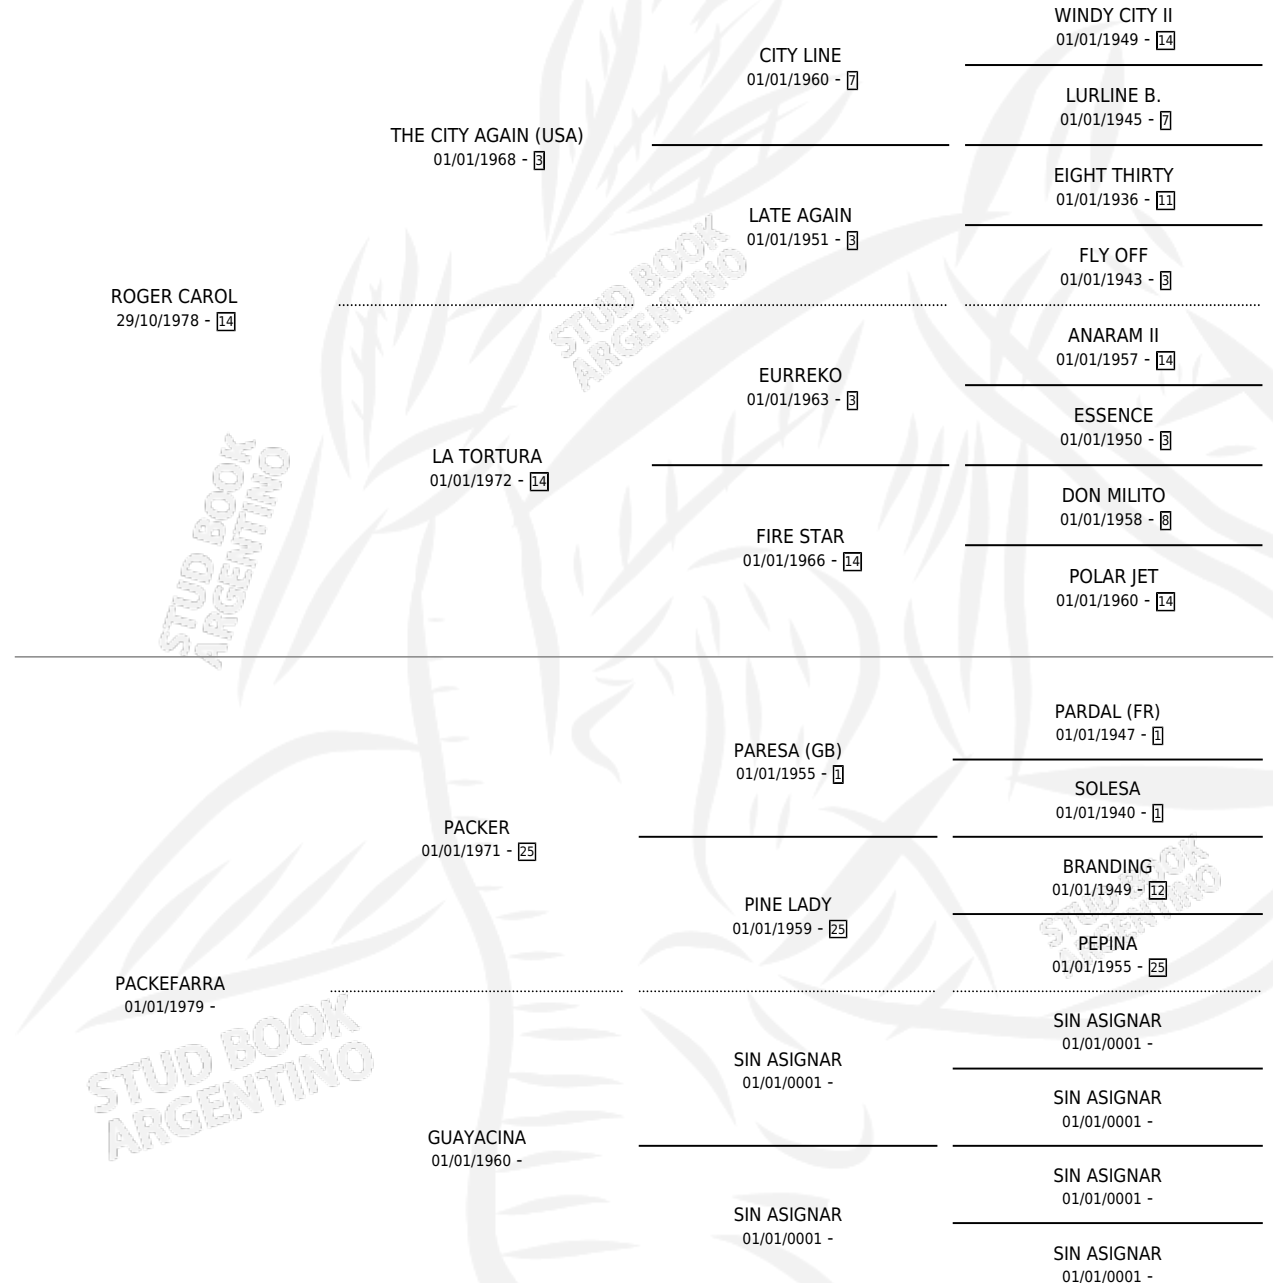

SIR HECTOR

por ROGER CAROL y PACKEFARRA por PACKER

Argentina · Macho · Alazan · SP · 25/09/1989
Familia · Volumen 33

ESTADO

TIPIFICACIÓN SANGUÍNEA	X
TIPIFICACIÓN POR ADN	X
PASAPORTE	X
IDENTIFICACIÓN POR MICROCHIP	X
REPRODUCTOR	X

Lugar de nacimiento: Don Fabian

Criador: Los Peludos

PEDIGREE