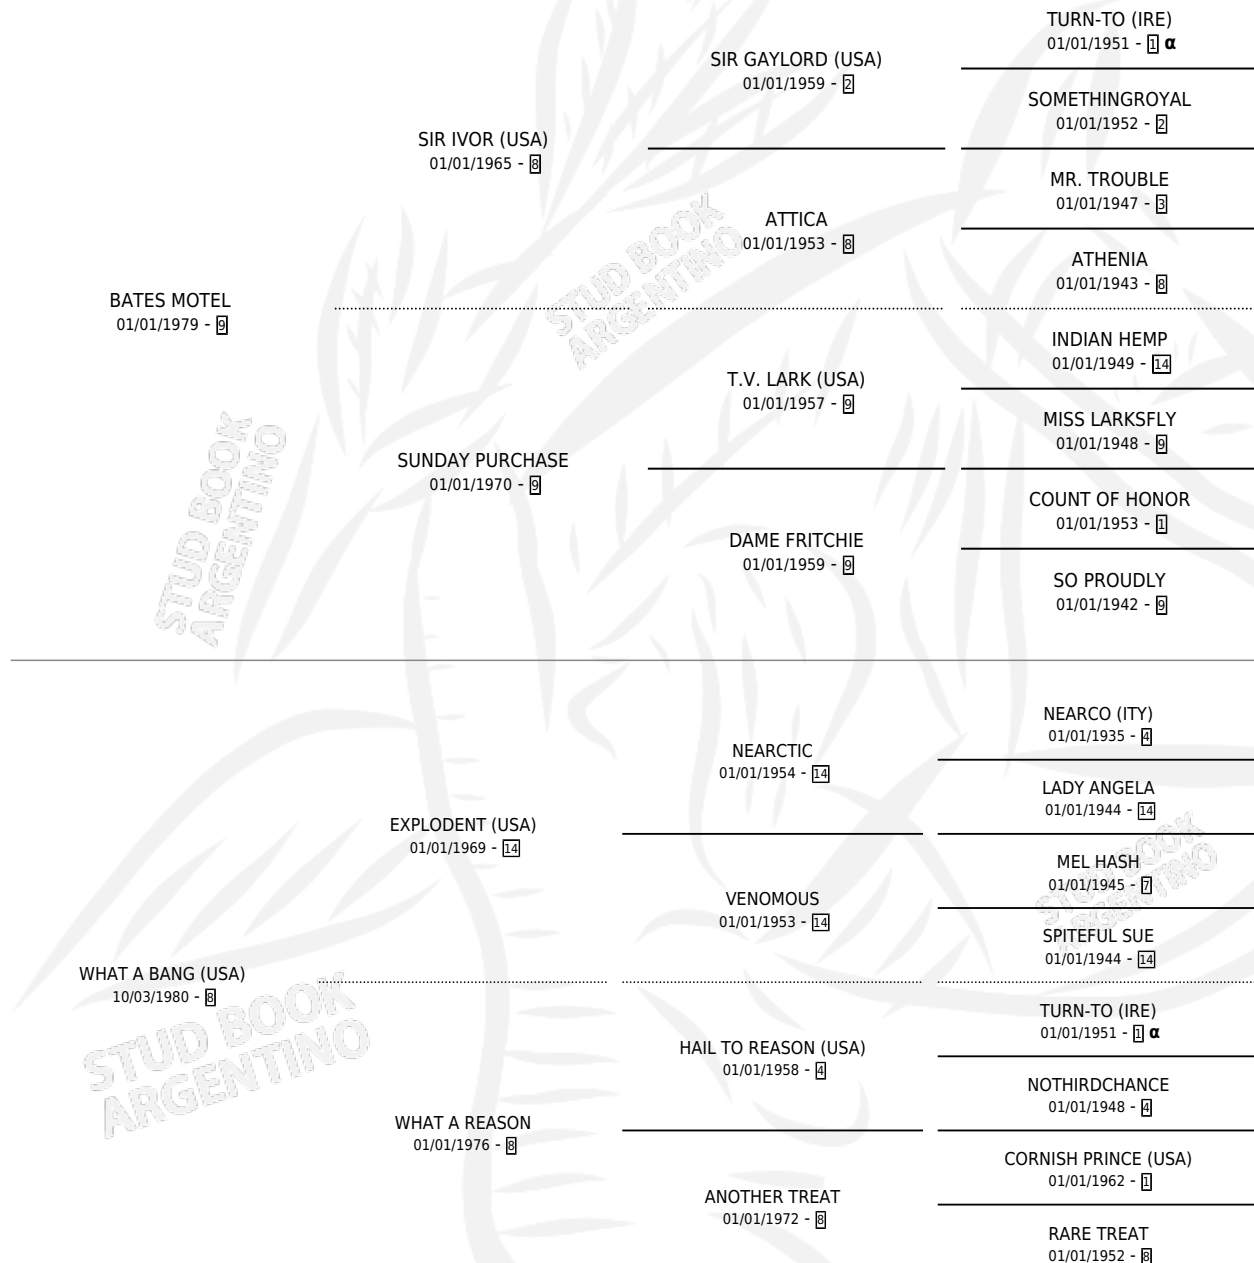

TANGO IN PARIS

por **BATES MOTEL** y **WHAT A BANG (USA)** por **EXPLODENT (USA)**

Argentina · Macho · Alazan · SP · 04/03/1990
Familia 8-c · Volumen 34

ESTADO

TIPIFICACIÓN SANGUÍNEA	✓
TIPIFICACIÓN POR ADN	X
PASAPORTE	X
IDENTIFICACIÓN POR MICROCHIP	X
REPRODUCTOR	X

Lugar de nacimiento: El Tala
Criador: Sin dato

PEDIGREE

INBREEDING : α