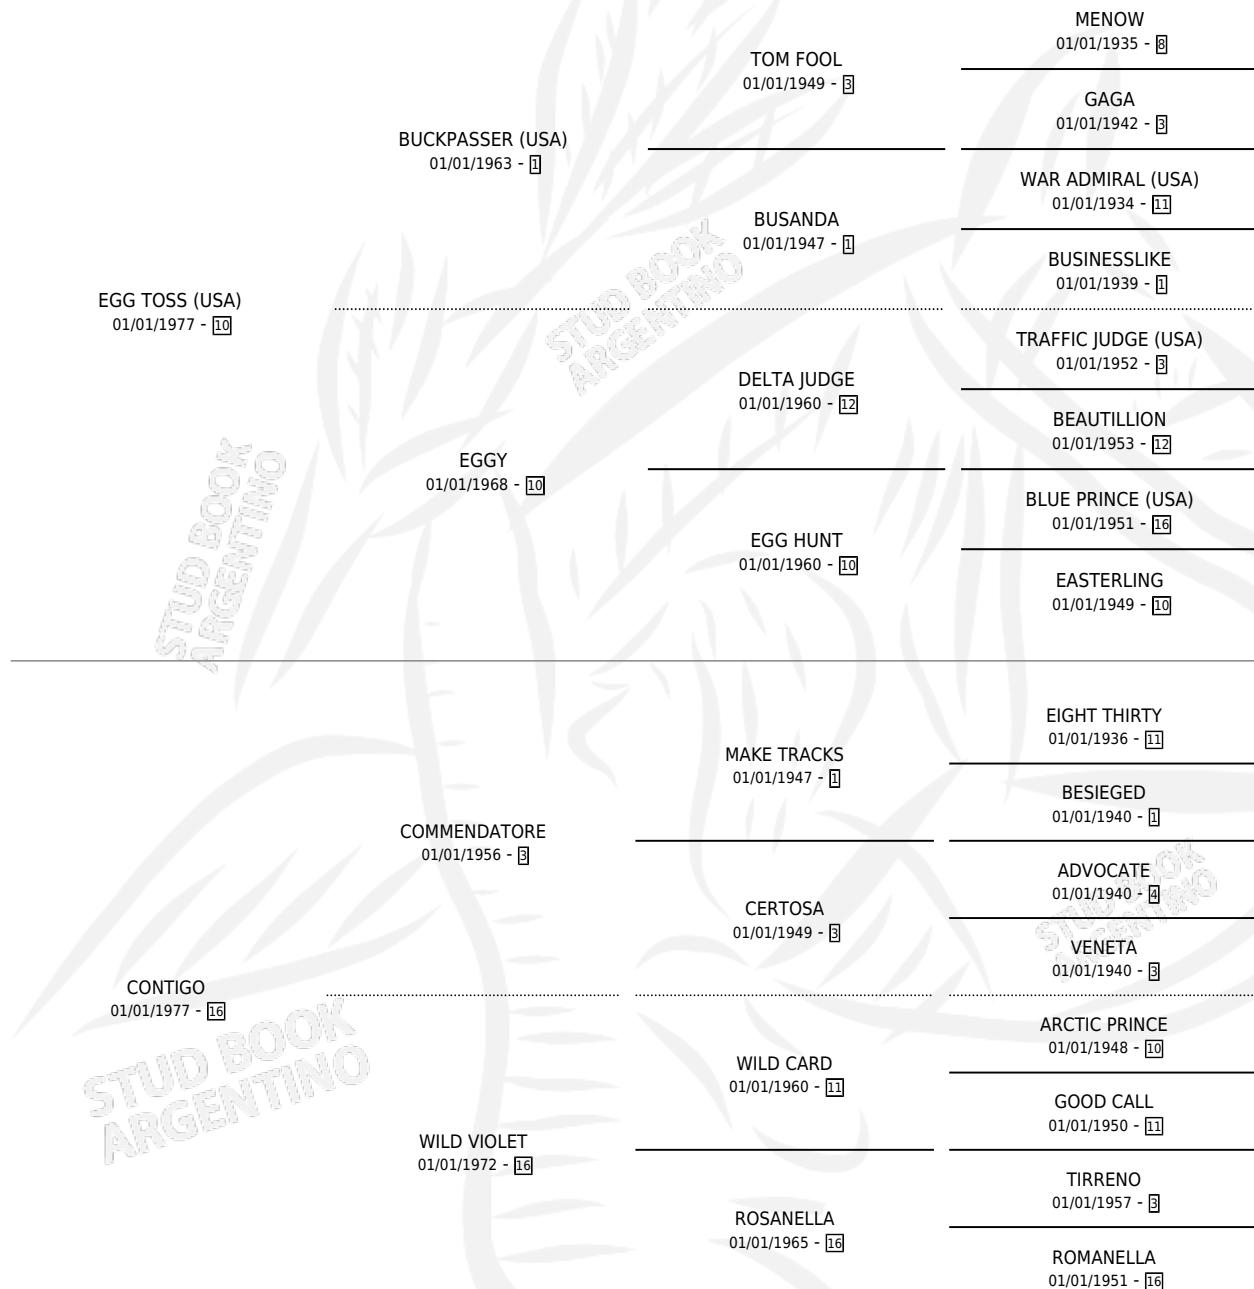

PAULA TOSS

por **EGG TOSS (USA)** y **CONTIGO** por **COMMENDATORE**

Argentina · Hembra · Zaino · SP · 16/03/1990
Familia 16-h · Volumen 34

ESTADO

TIPIFICACIÓN SANGUÍNEA	✓
TIPIFICACIÓN POR ADN	✓
PASAPORTE	X
IDENTIFICACIÓN POR MICROCHIP	X
REPRODUCTOR	✓

Lugar de nacimiento: Campo particular

Criador: Siele Jose Omar

~

HIJOS

	MACHOS	HEMBRAS
13 NACIERON	6	7
10 CORRIERON	4	6
7 GANARON	3	4
0 GANADORES CL	0 GANADORES GR	0 GANADORES G1

PEDIGREE

CAMPAÑA

Solo carreras oficiales de Argentina