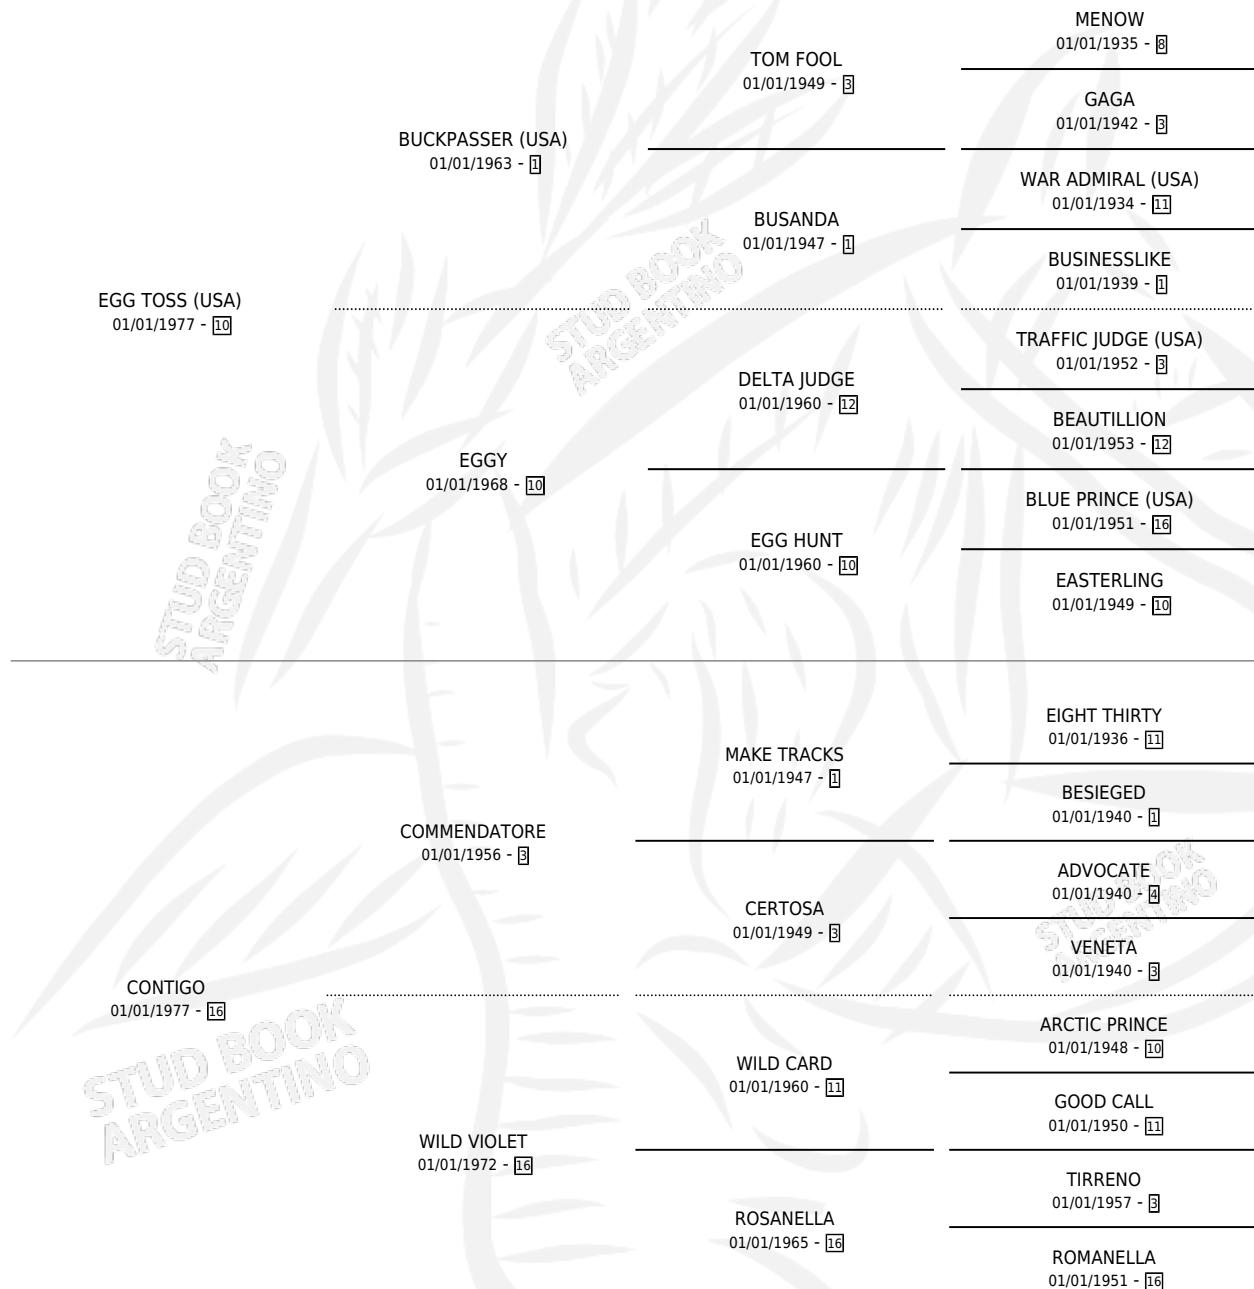

## ESTADO

TIPIFICACIÓN SANGUÍNEA	✓
TIPIFICACIÓN POR ADN	✓
PASAPORTE	X
IDENTIFICACIÓN POR MICROCHIP	X
REPRODUCTOR	✓

**Lugar de nacimiento:** Campo particular

**Criador:** Siele Jose Omar

~