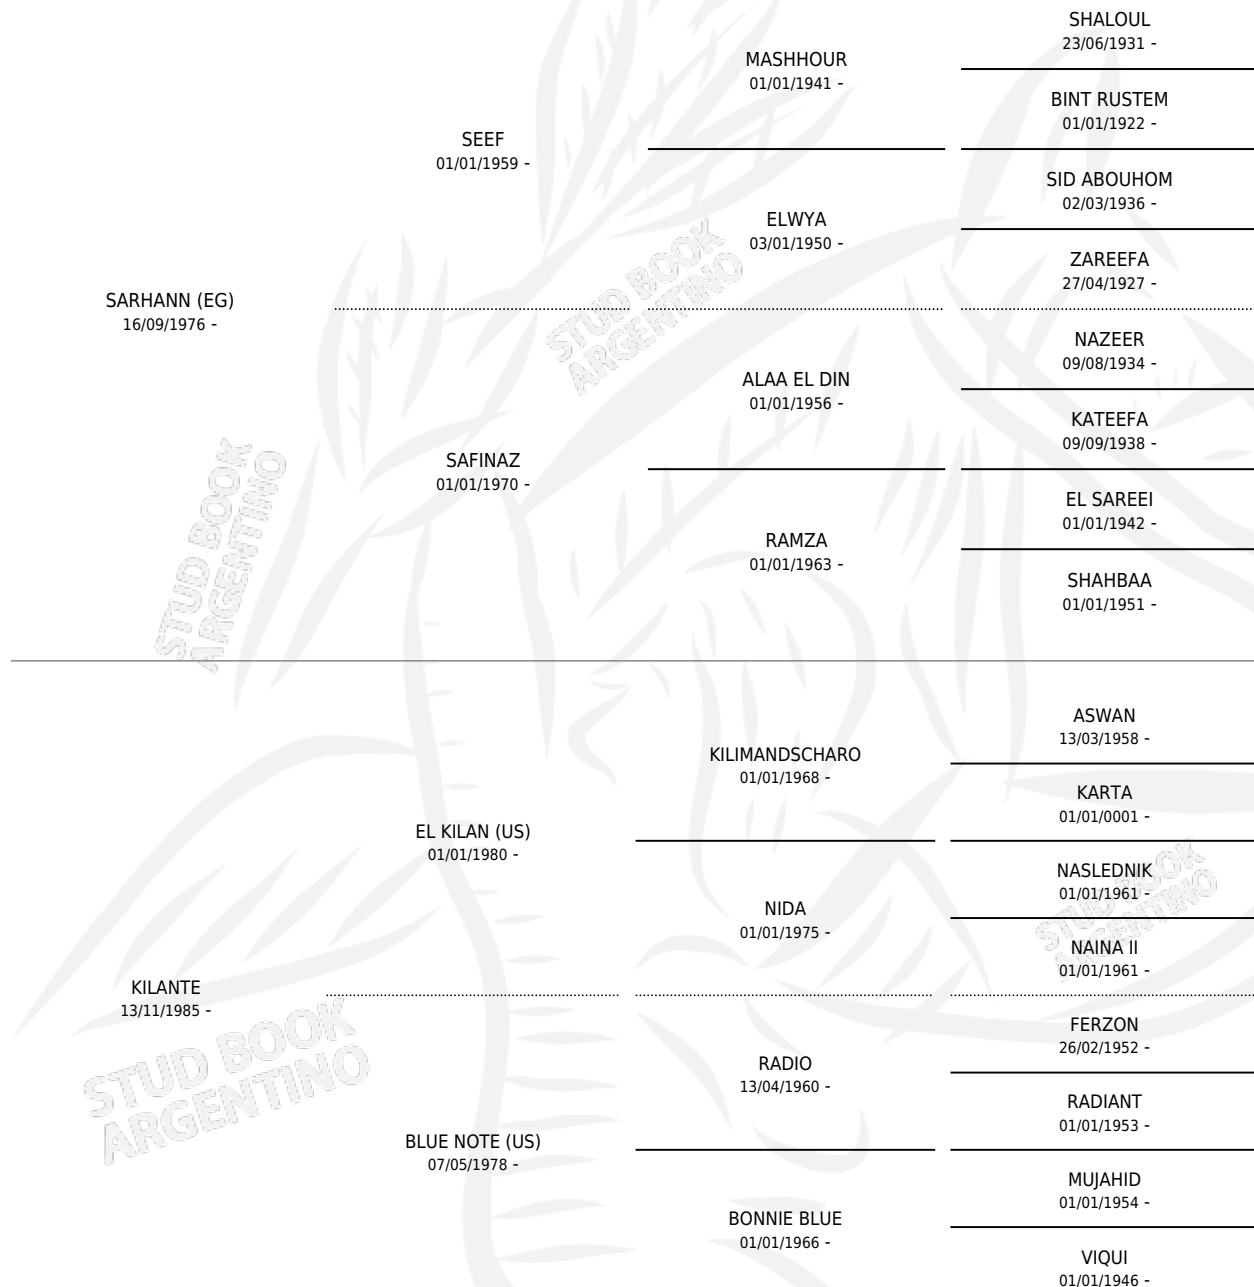

KEY NOTE

por SARHANN (EG) y KILANTE por EL KILAN (US)

Argentina · Hembra · Tordillo · AP · 15/02/1990
Familia · Volumen 34

ESTADO

TIPIFICACIÓN SANGUÍNEA	X
TIPIFICACIÓN POR ADN	X
PASAPORTE	X
IDENTIFICACIÓN POR MICROCHIP	X
REPRODUCTOR	X

Lugar de nacimiento: La Carlota de Ayacucho

Criador: Sin dato

PEDIGREE

KEY NOTE

Datos oficiales del Stud Book Argentino

Documento generado el 05/05/2026

studbook.org.ar