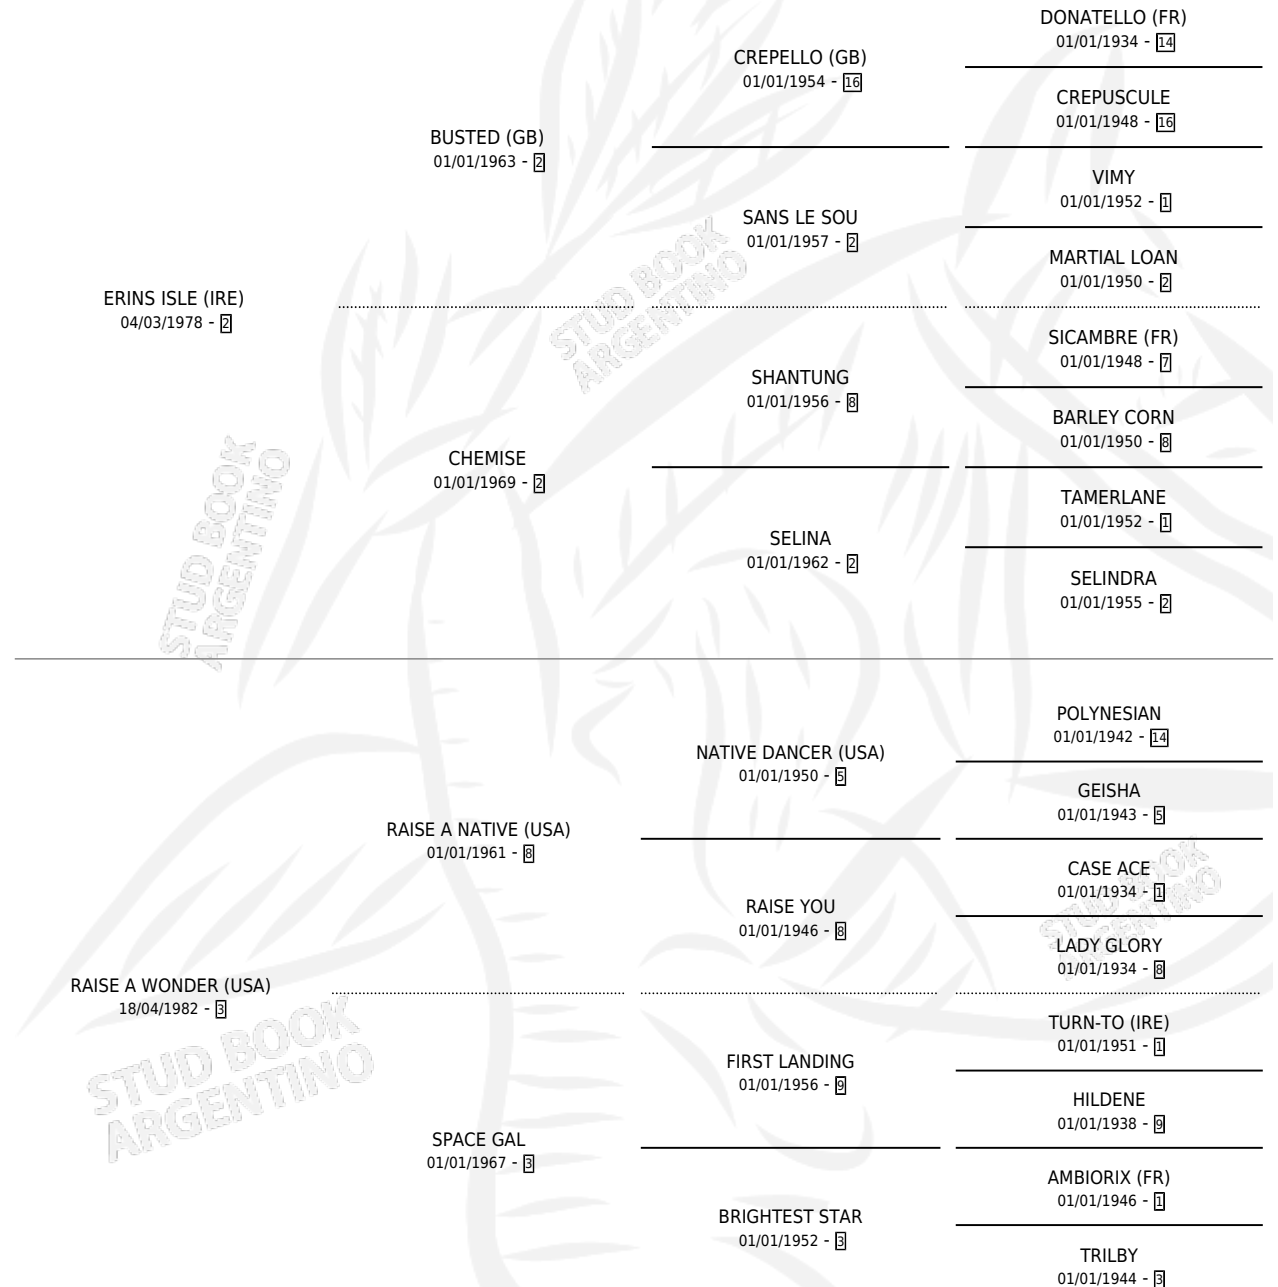

Lugar de nacimiento: Estados Unidos

Criador: Extranjero

~

HIJOS

	MACHOS	HEMBRAS
4 NACIERON	3	1
1 CORRIERON	1	0
1 GANARON	1	0
0 GANADORES CL	0 GANADORES GR	0 GANADORES G1

PEDIGREE

EXPORTACIÓN / IMPORTACIÓN

FECHA	MOVIMIENTO	PAÍS
24/04/1990	IMPORTADO	ESTADOS UNIDOS