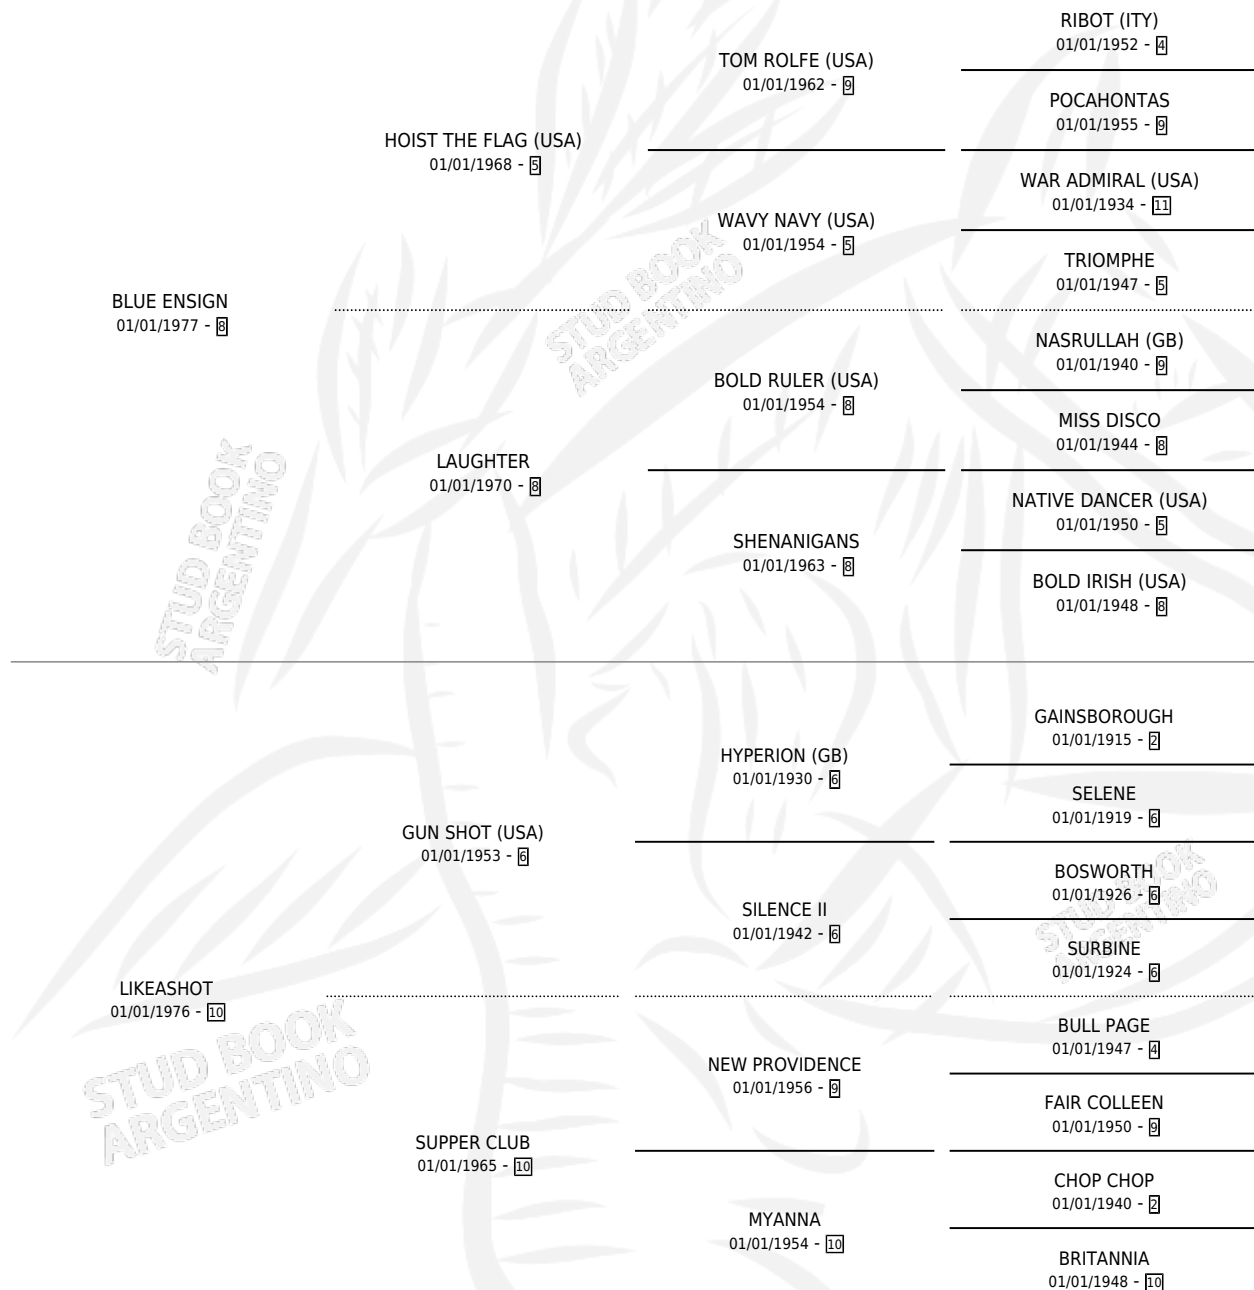

FIRERY ENSIGN (USA)

por BLUE ENSIGN y LIKEASHOT por GUN SHOT (USA)

Estados Unidos · Macho · Tordillo · SP · 07/04/1985
Familia 10-c · Volumen web

ESTADO

TIPIFICACIÓN SANGUÍNEA	✓
TIPIFICACIÓN POR ADN	✓
PASAPORTE	X
IDENTIFICACIÓN POR MICROCHIP	X
REPRODUCTOR	✓

Lugar de nacimiento: Estados Unidos

Criador: Extranjero

~

HIJOS

	MACHOS	HEMBRAS
344 NACIERON	155	189
219 CORRIERON	105	114
115 GANARON	66	49
9 GANADORES CL	6 GANADORES GR	4 GANADORES G1

PEDIGREE

EXPORTACIÓN / IMPORTACIÓN**FECHA**