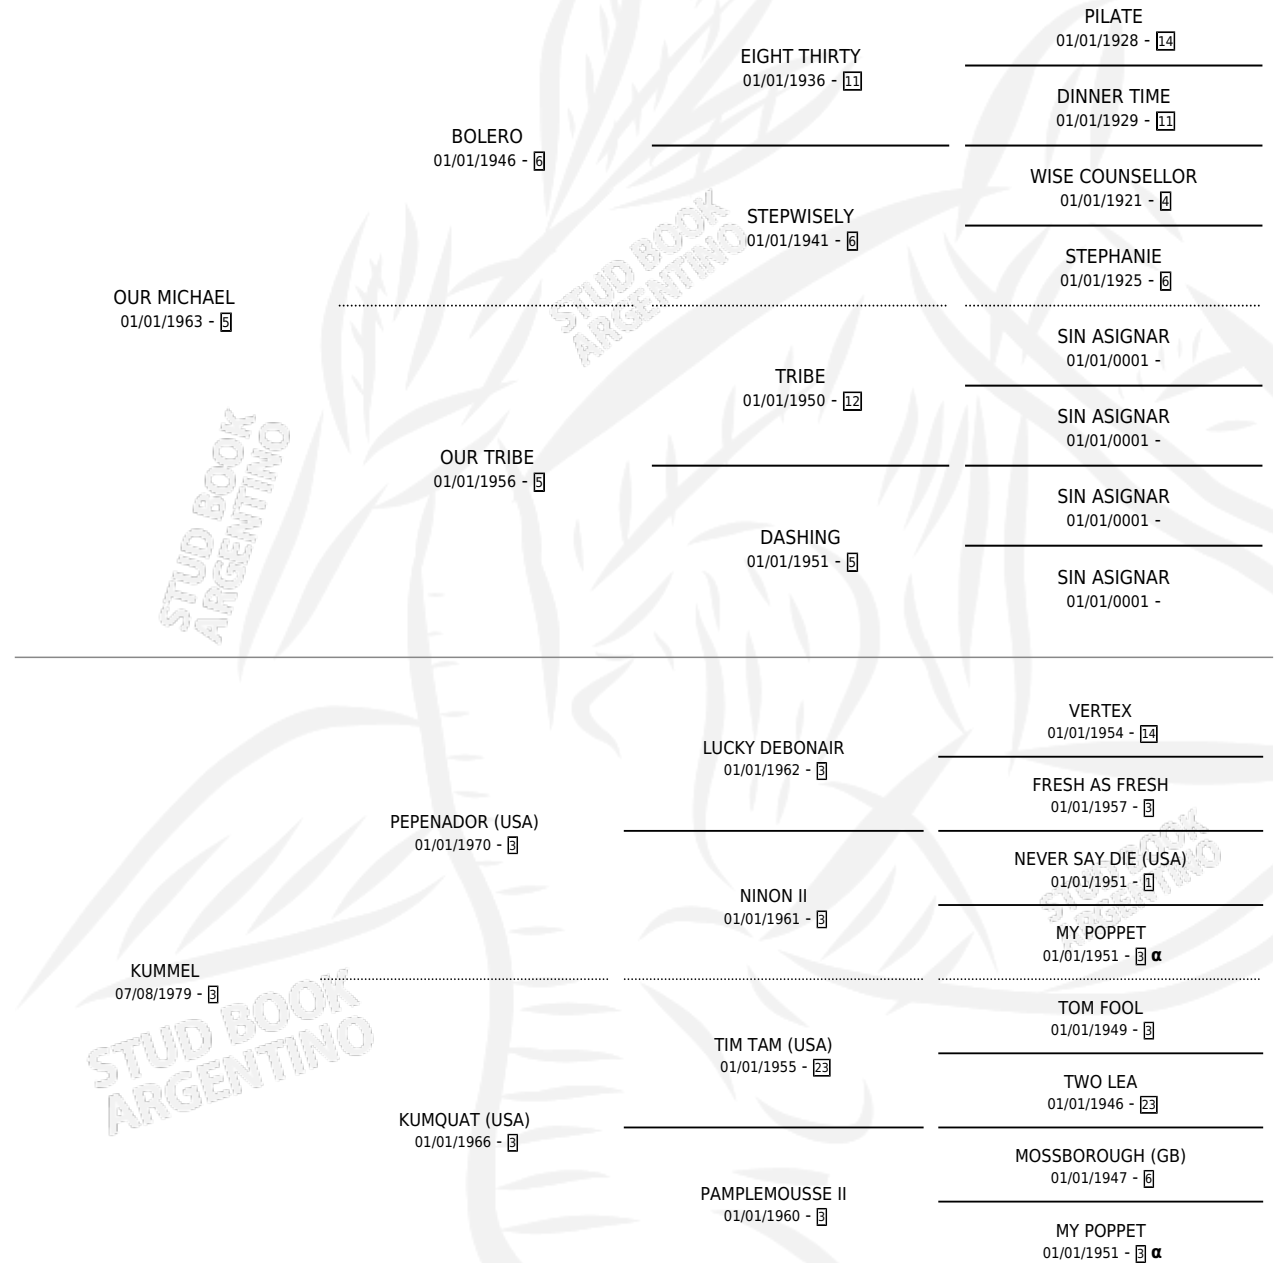

OUR KUMMIE

por OUR MICHAEL y KUMMEL por PEPENADOR (USA)

Argentina · Hembra · Tordillo · SP · 04/04/1990
Familia 3-f · Volumen 34

ESTADO

TIPIFICACIÓN SANGUÍNEA	✓
TIPIFICACIÓN POR ADN	✓
PASAPORTE	X
IDENTIFICACIÓN POR MICROCHIP	X
REPRODUCTOR	✓

Lugar de nacimiento: Divisadero

Criador: Sin dato

~

HIJOS

	MACHOS	HEMBRAS
15 NACIERON	11	4
12 CORRIERON	8	4
8 GANARON	5	3
0 GANADORES CL	0 GANADORES GR	0 GANADORES G1

PEDIGREE

INBREEDING : α