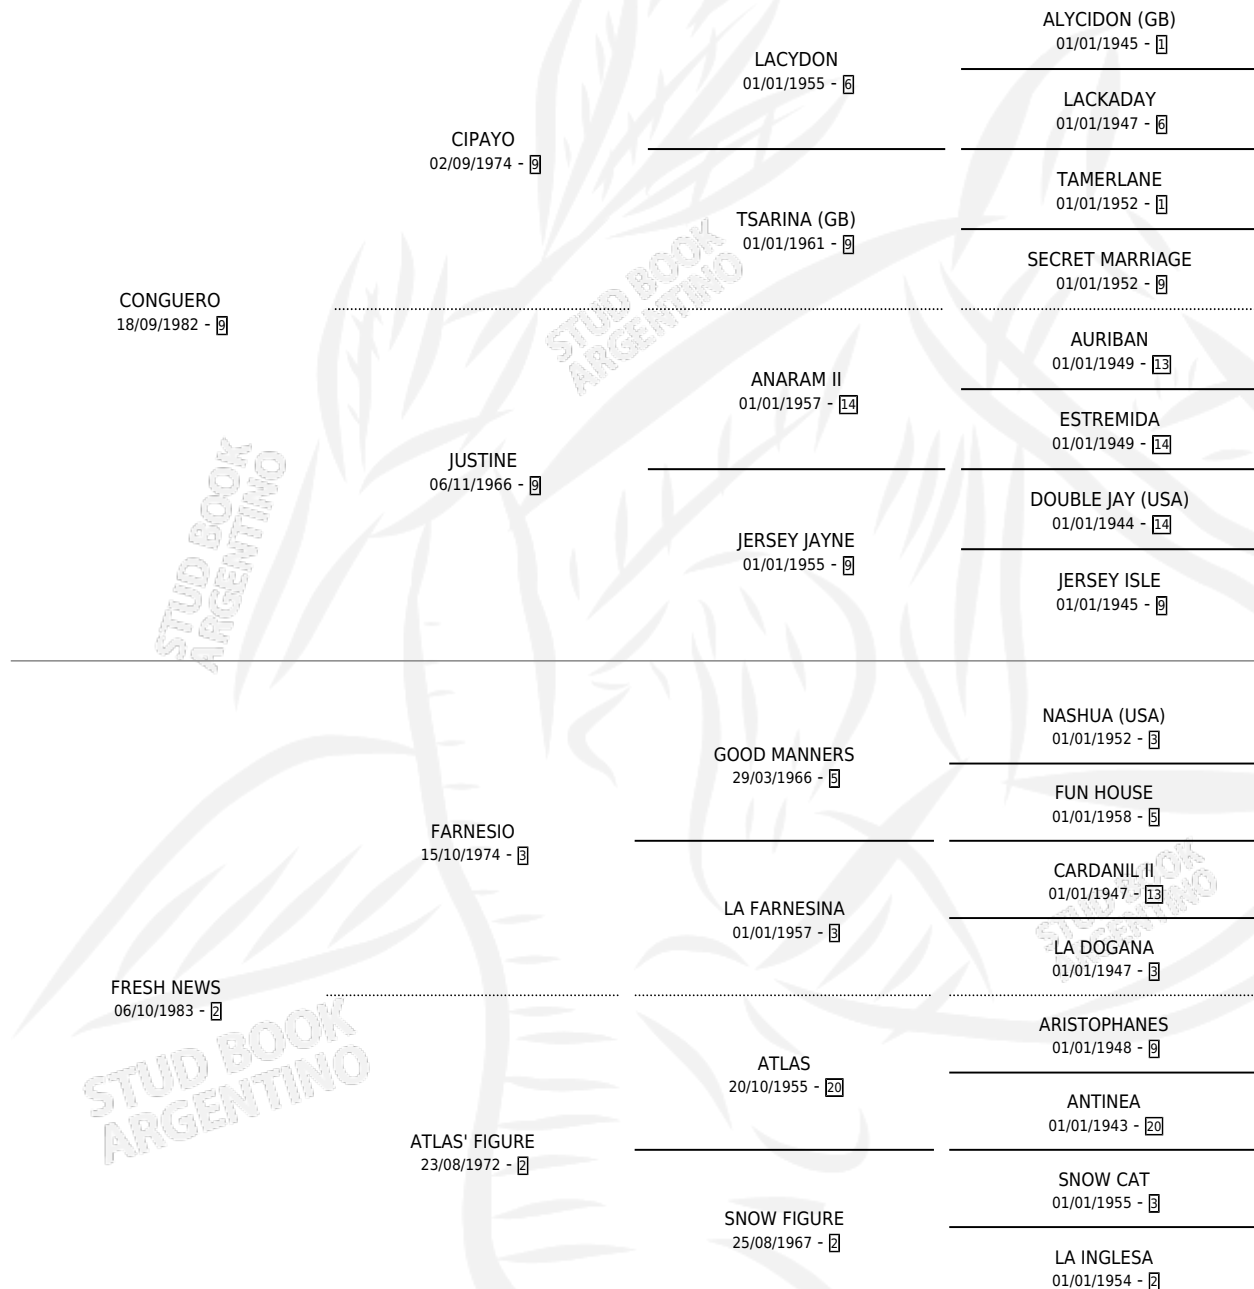

FLOR DE SIRIA

por CONGUERO y FRESH NEWS por FARNESIO

Argentina · Hembra · Zaino Doradillo · SP · 23/10/1989
Familia 2-n · Volumen 33

ESTADO

TIPIFICACIÓN SANGUÍNEA	✓
TIPIFICACIÓN POR ADN	X
PASAPORTE	X
IDENTIFICACIÓN POR MICROCHIP	X
REPRODUCTOR	✓

Lugar de nacimiento: Don Santiago

Criador: Sin dato

~

HIJOS

	MACHOS	HEMBRAS
3 NACIERON	1	2
1 CORRIERON	0	1
1 GANARON	0	1
0 GANADORES CL	0 GANADORES GR	0 GANADORES G1

PEDIGREE

~

CAMPAÑA

Solo carreras oficiales de Argentina

POR EDAD

EDAD	CC	1°	2°	3°	4°	5°	NP	CLC	CLG	CLCG1	CLGG1	IMPORTE	GANANCIA / CC
3 AÑOS	11	4	0	1	0	0	6	4	0	2	0	\$5,700	\$518
4 AÑOS	14	2	4	3	2	1	2	4	0	0	0	\$10,300	\$736
TOTALES	25	6	4	4	2	1	8	8	0	2	0	\$16,000	\$640
%		24.0%	16.0%	16.0%	8.0%	4.0%	32.0%	32.0%	0.0%	25.0%	0.0%		