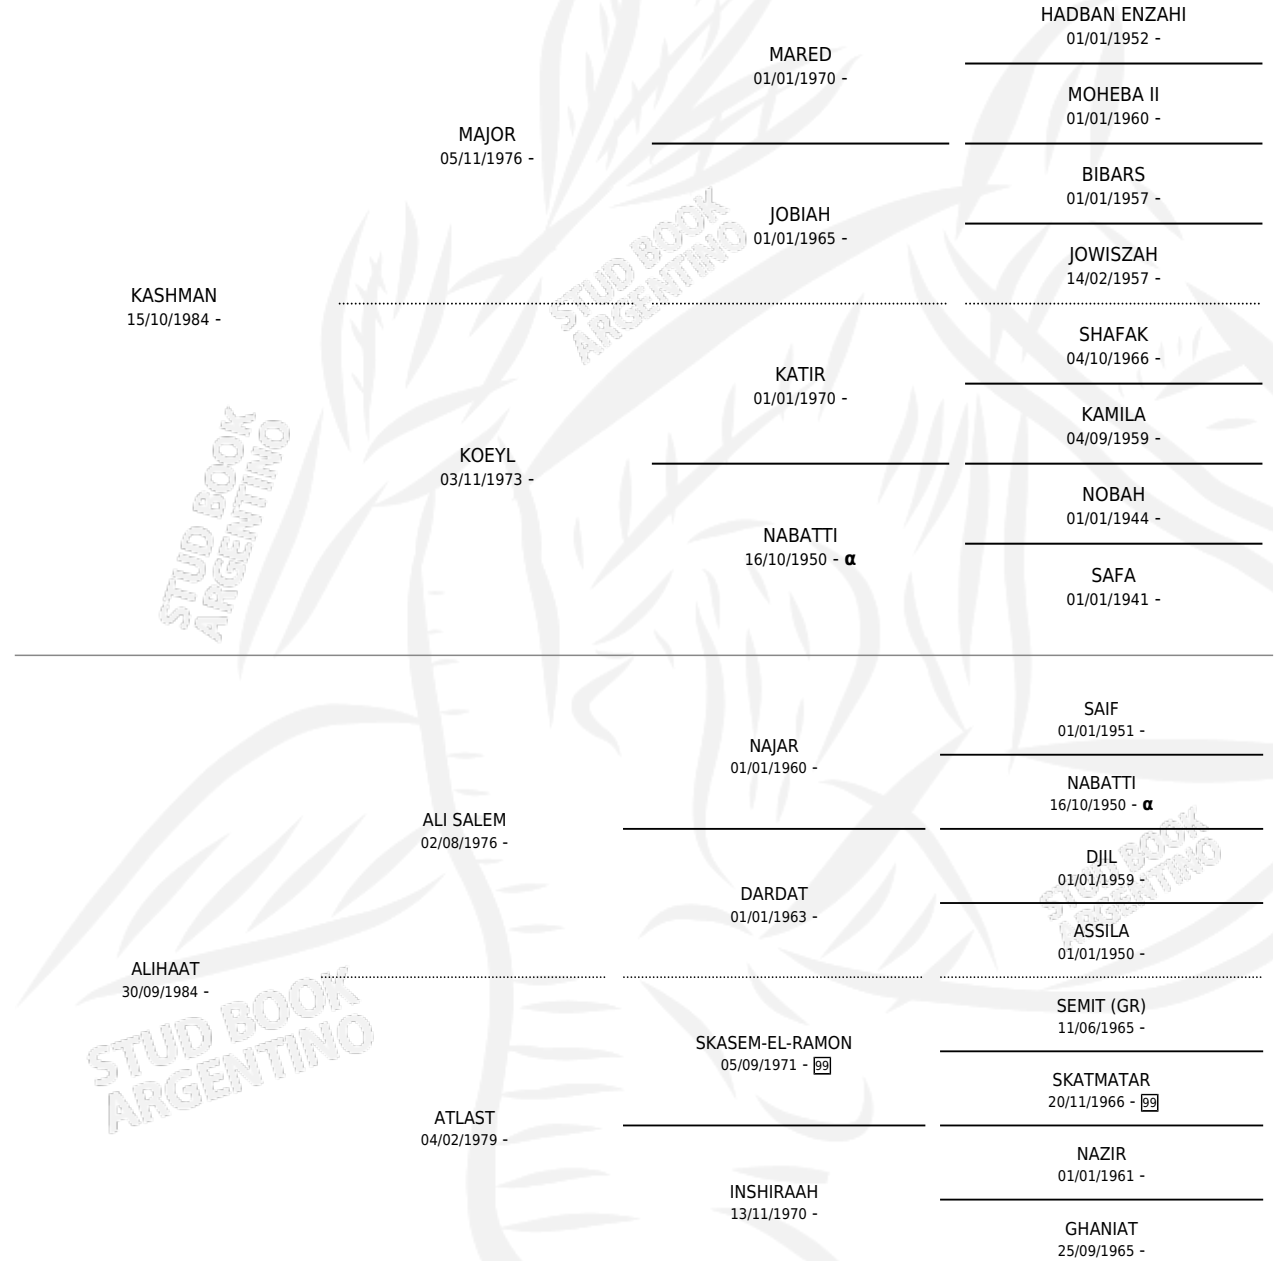

# SCHE' ALIHAMAN

por KASHMAN y ALIHAAT por ALI SALEM

Argentina · Macho · Tordillo · AP · 12/04/1990  
Familia · Volumen 34

## ESTADO

TIPIFICACIÓN SANGUÍNEA	X
TIPIFICACIÓN POR ADN	X
PASAPORTE	X
IDENTIFICACIÓN POR MICROCHIP	X
REPRODUCTOR	X

**Lugar de nacimiento:** Scheherezade

**Criador:** Sin dato

## PEDIGREE

INBREEDING : α