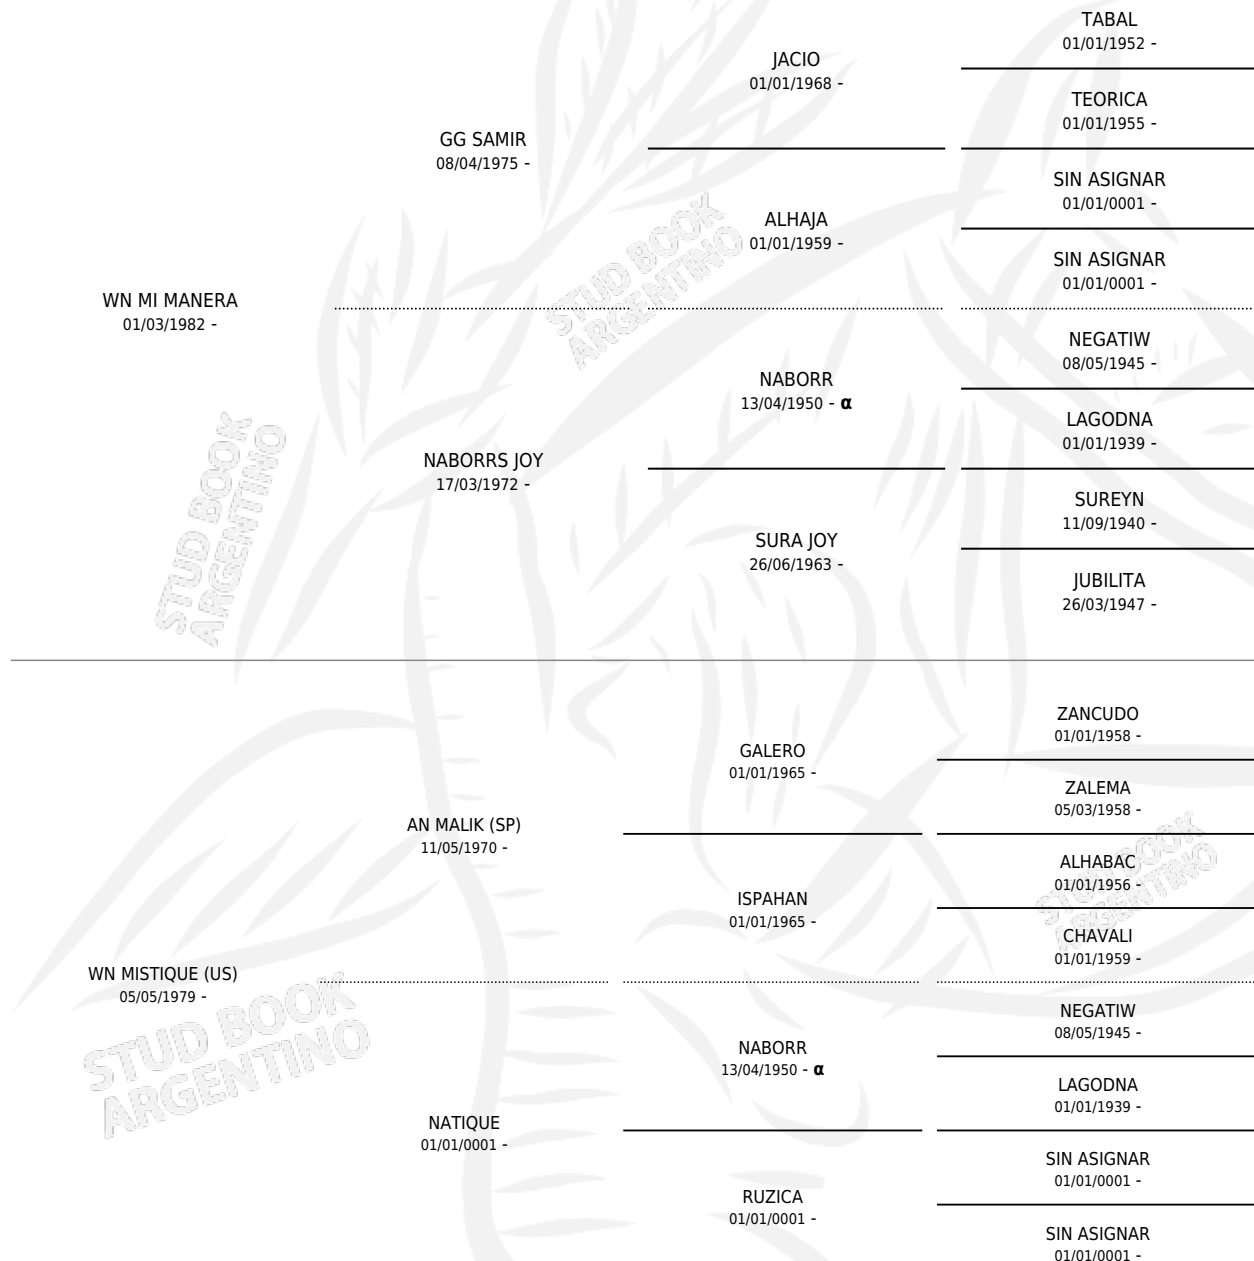

SCHE' WAYTIQUE

por WN MI MANERA y WN MISTIQUE (US) por AN MALIK (SP)

PEDIGREE

Argentina · Hembra · Zaino · AP · 05/04/1990
Familia · Volumen 34

ESTADO

TIPIFICACIÓN SANGUÍNEA	✓
TIPIFICACIÓN POR ADN	X
PASAPORTE	X
IDENTIFICACIÓN POR MICROCHIP	X
REPRODUCTOR	✓

Lugar de nacimiento: Scheherezade
Criador: Sin dato

~

HIJOS

	MACHOS	HEMBRAS
3 NACIERON	1	2
SIN ACTUACIONES		

INBREEDING : α

S

mientos 3 / Efectividad 100%

PADRILLO	PRODUCTO	CRIADOR	1ER SERVICIO	ÚLTIMO SERVICIO
SCHE'ALKHALIF	SCHE'MIZANIYA (H T, 22/09/1997) •MURIÓ EL 03/11/2006•	SIN DATO	22/10/1996	24/10/1996
SCHE'WAYTIQUE	SCHE' MERIANA (H T, 11/10/1995) •MURIÓ EL 03/11/2006•	SIN DATO	17/11/1994	17/11/1994
IBN AMAAL (US) studbook.org.ar	SCHE'ALKASAF (M TZ, 10/11/1994) •MURIÓ EL 03/11/2006•	SIN DATO	18/10/1993	13/12/1993