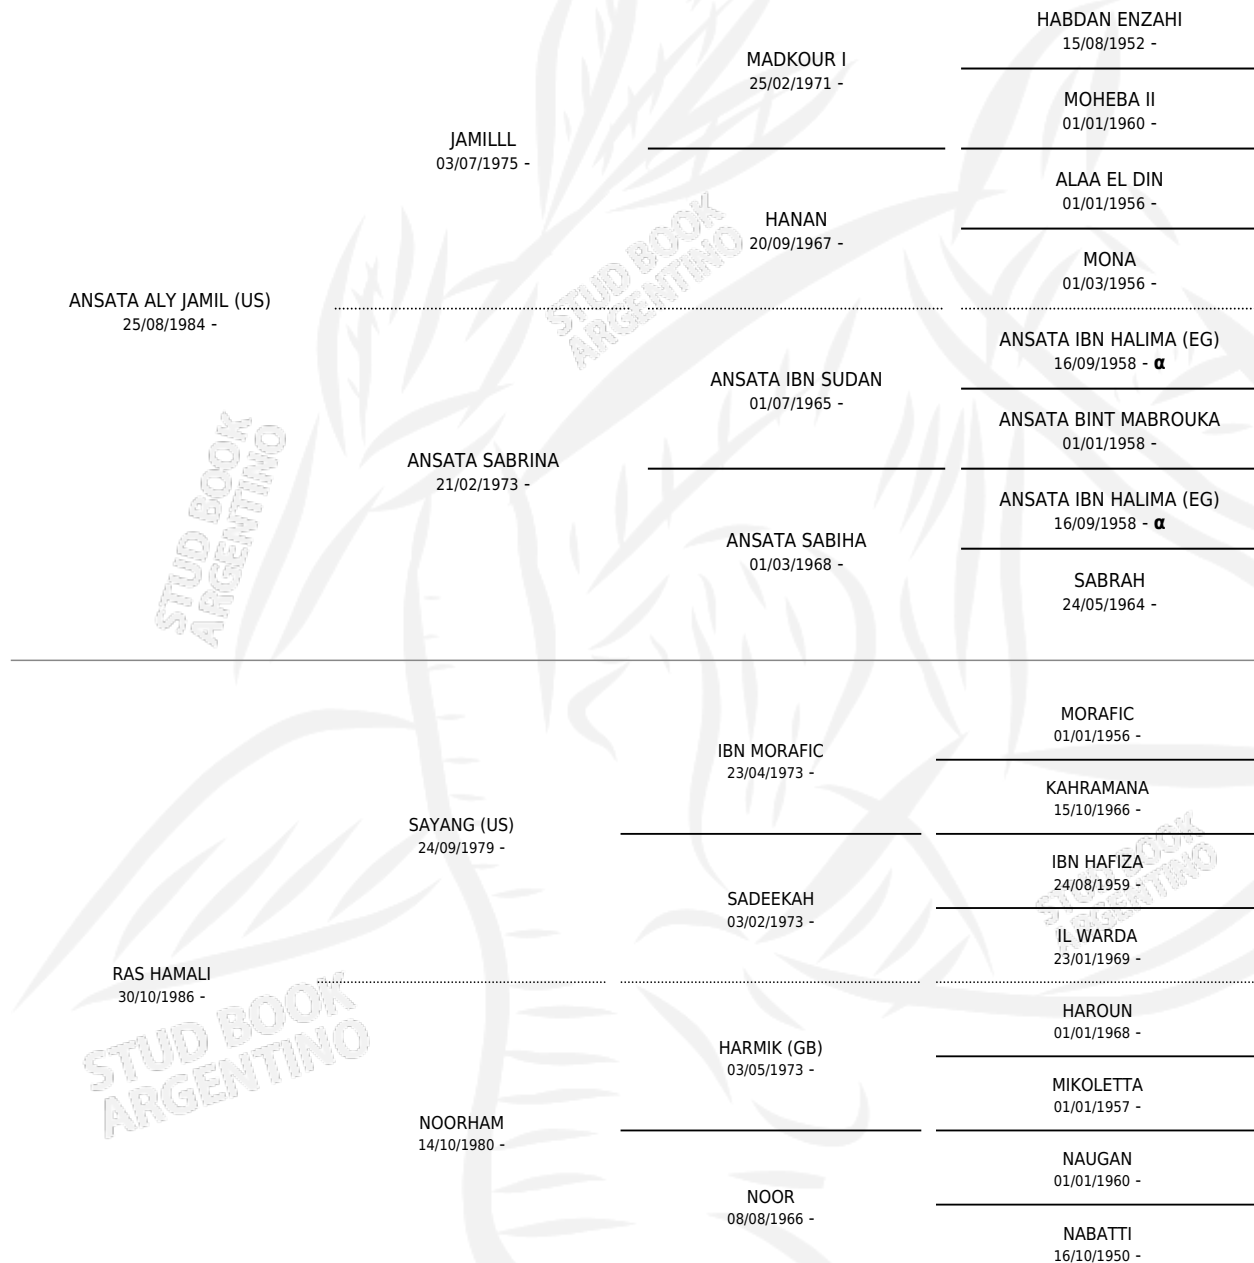

RAS HARAMI

por **ANSATA ALY JAMIL (US)** y **RAS HAMALI** por **SAYANG (US)**

Argentina · Hembra · Tordillo · AP · 31/03/1990
Familia · Volumen 34

ESTADO

TIPIFICACIÓN SANGUÍNEA	✓
TIPIFICACIÓN POR ADN	✓
PASAPORTE	X
IDENTIFICACIÓN POR MICROCHIP	X
REPRODUCTOR	✓

Lugar de nacimiento: Las Cortaderas
Criador: Las Cortaderas

~

HIJOS

	MACHOS	HEMBRAS
5 NACIERON	1	4
SIN ACTUACIONES		

PEDIGREE

INBREEDING : α

CAMPAÑA

Solo carreras oficiales de Argentina