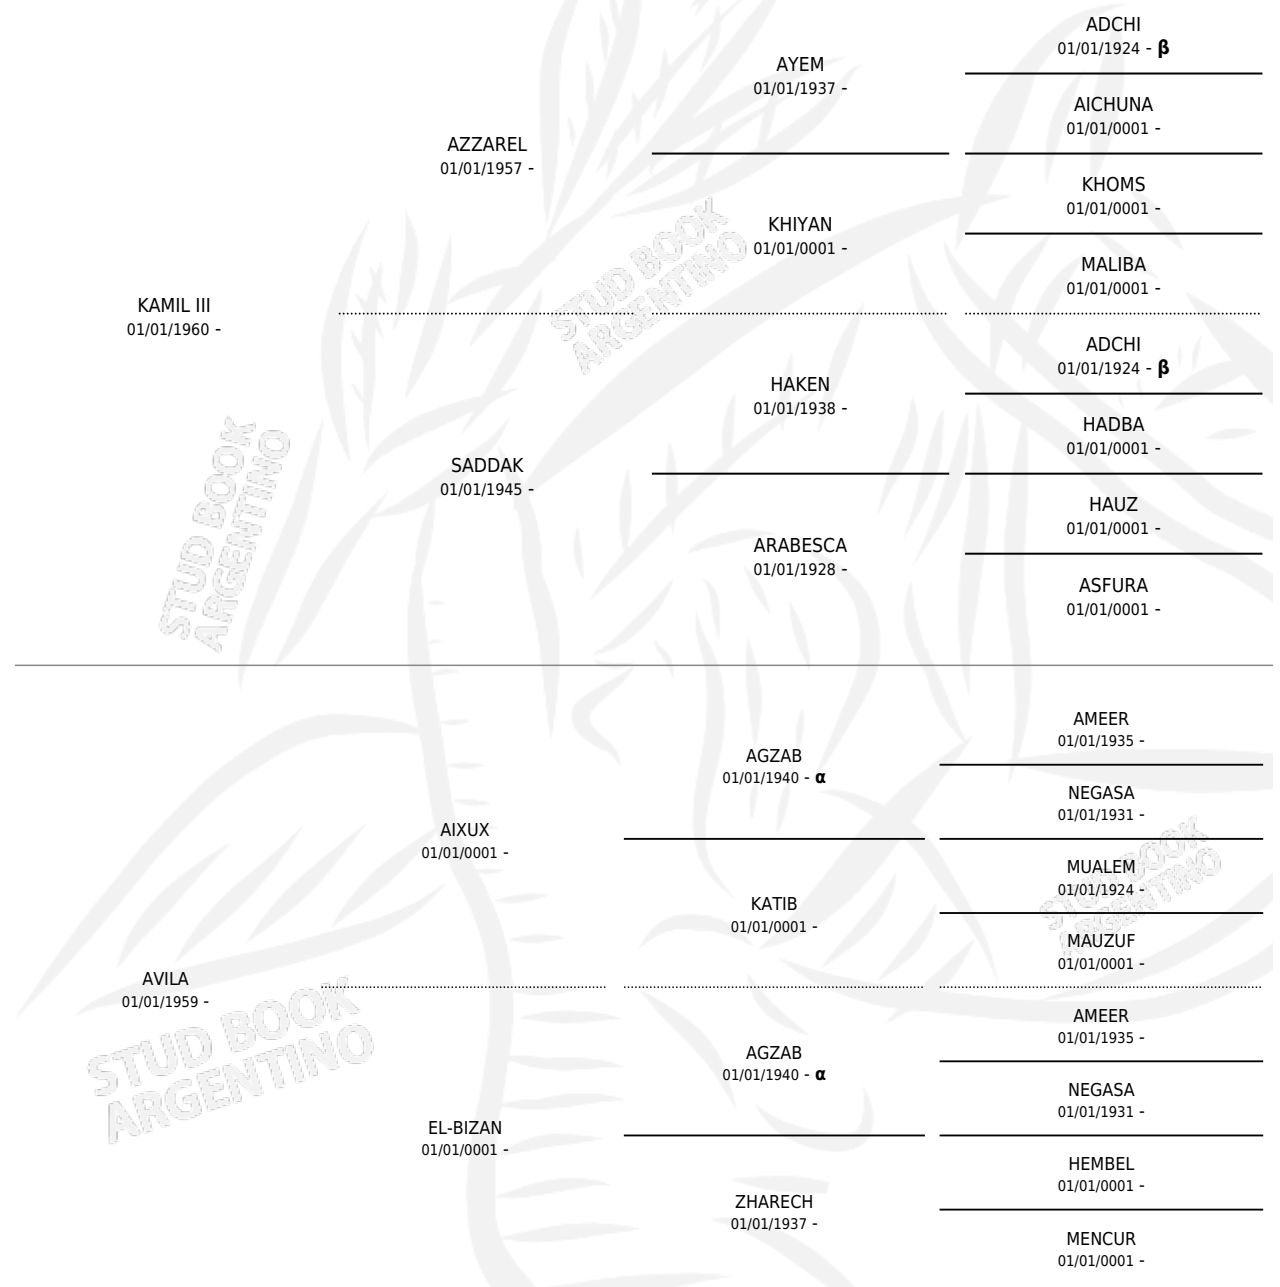

SURA (UY)

por KAMIL III y AVILA por AIXUX

Uruguay · Hembra · Alazan · AP · 13/09/1983
Familia · Volumen web

PEDIGREE

ESTADO

TIPIFICACIÓN SANGUÍNEA	✓
TIPIFICACIÓN POR ADN	X
PASAPORTE	X
IDENTIFICACIÓN POR MICROCHIP	X
REPRODUCTOR	✓

Lugar de nacimiento: Uruguay

Criador: Extranjero

~

HIJOS

	MACHOS	HEMBRAS
3 NACIERON	1	2
SIN ACTUACIONES		

INBREEDING : α, β

EXPORTACIÓN / IMPORTACIÓN

FECHA	MOVIMIENTO	PAÍS
26/12/1996	EXPORTADO	URUGUAY