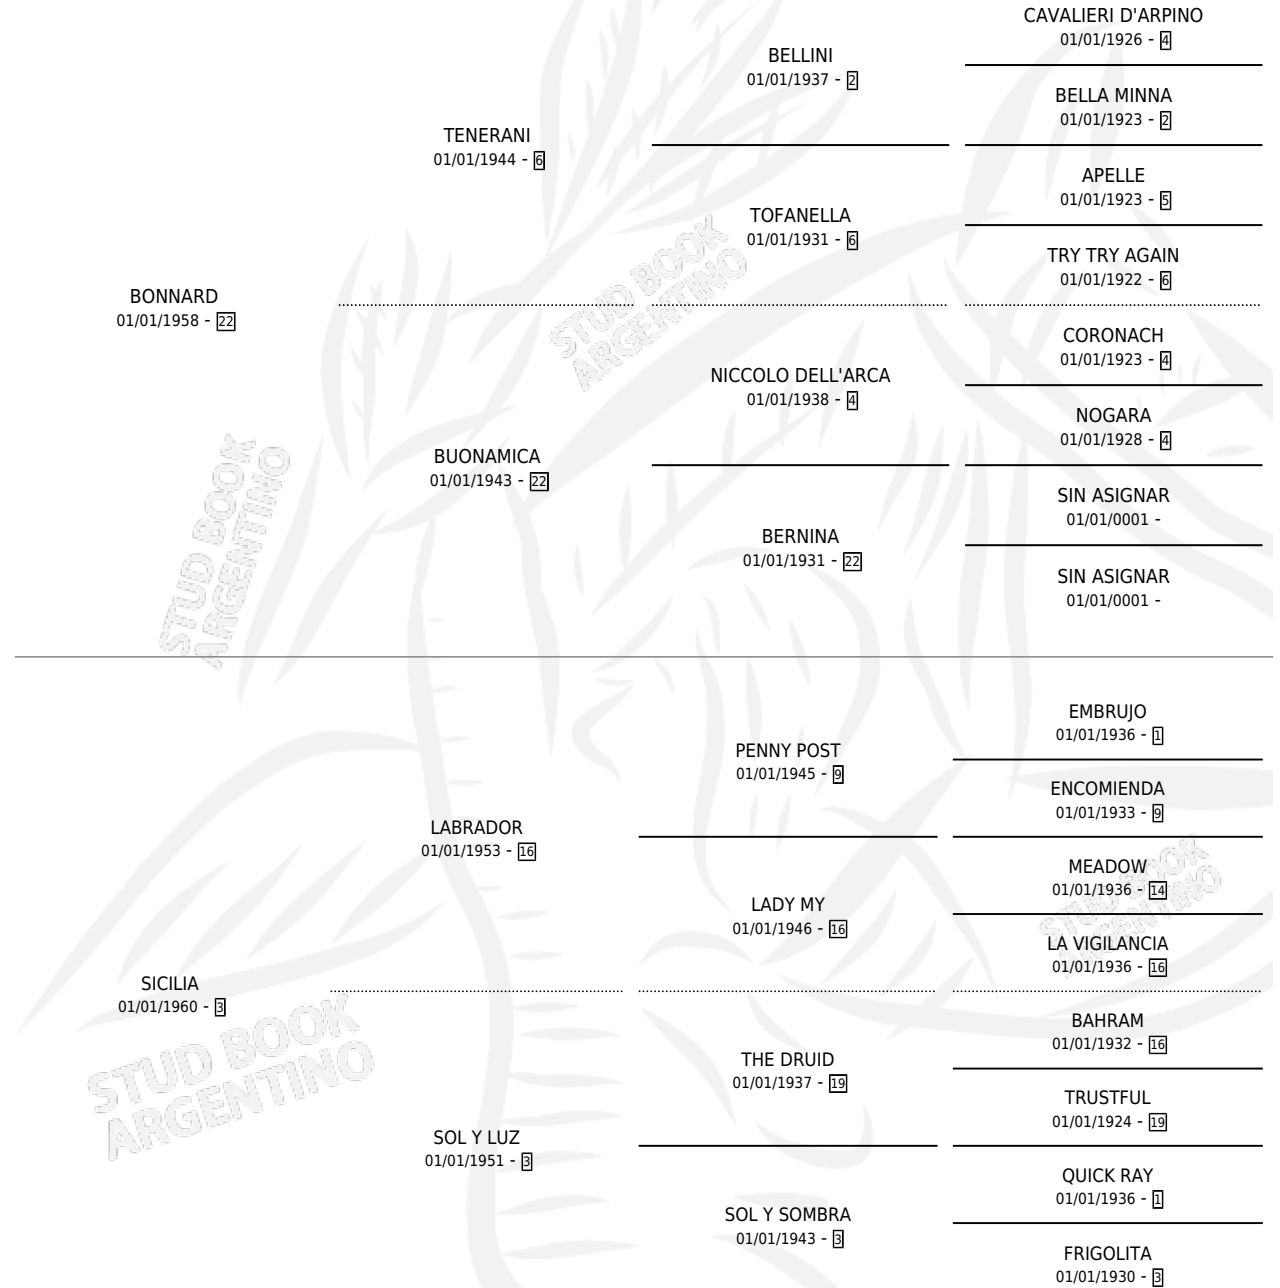

SISTERO

por **BONNARD** y **SICILIA** por **LABRADOR**

Argentina · Macho · Zaino · SP · 01/01/1970
Familia 3-n · Volumen 27

ESTADO

TIPIFICACIÓN SANGUÍNEA	X
TIPIFICACIÓN POR ADN	X
PASAPORTE	X
IDENTIFICACIÓN POR MICROCHIP	X
REPRODUCTOR	✓

Lugar de nacimiento: Campo particular

Criador: Sin dato

~

HIJOS

	MACHOS	HEMBRAS
4 NACIERON	2	2
SIN ACTUACIONES		

PEDIGREE