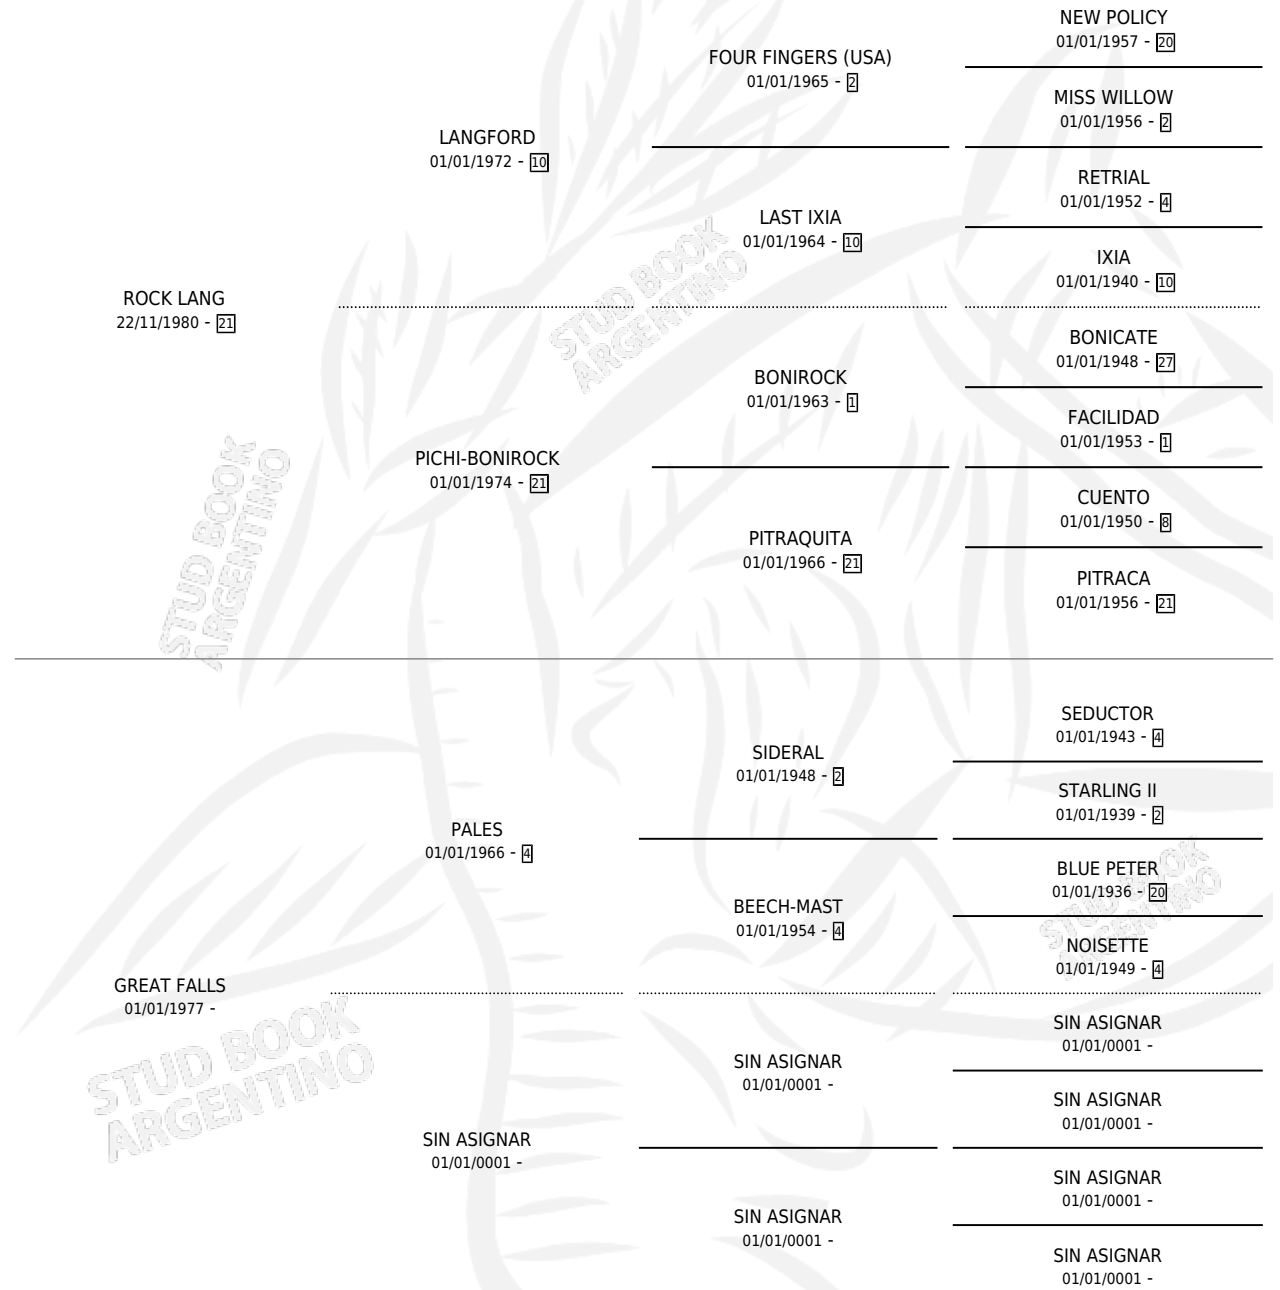

MARIGREAT

por ROCK LANG y GREAT FALLS por PALES

Argentina · Hembra · Zaino Doradillo · SP · 06/11/1989
Familia · Volumen 33

ESTADO

TIPIFICACIÓN SANGUÍNEA	✓
TIPIFICACIÓN POR ADN	X
PASAPORTE	X
IDENTIFICACIÓN POR MICROCHIP	X
REPRODUCTOR	✓

Lugar de nacimiento: La Elisa

Criador: Sin dato

PEDIGREE