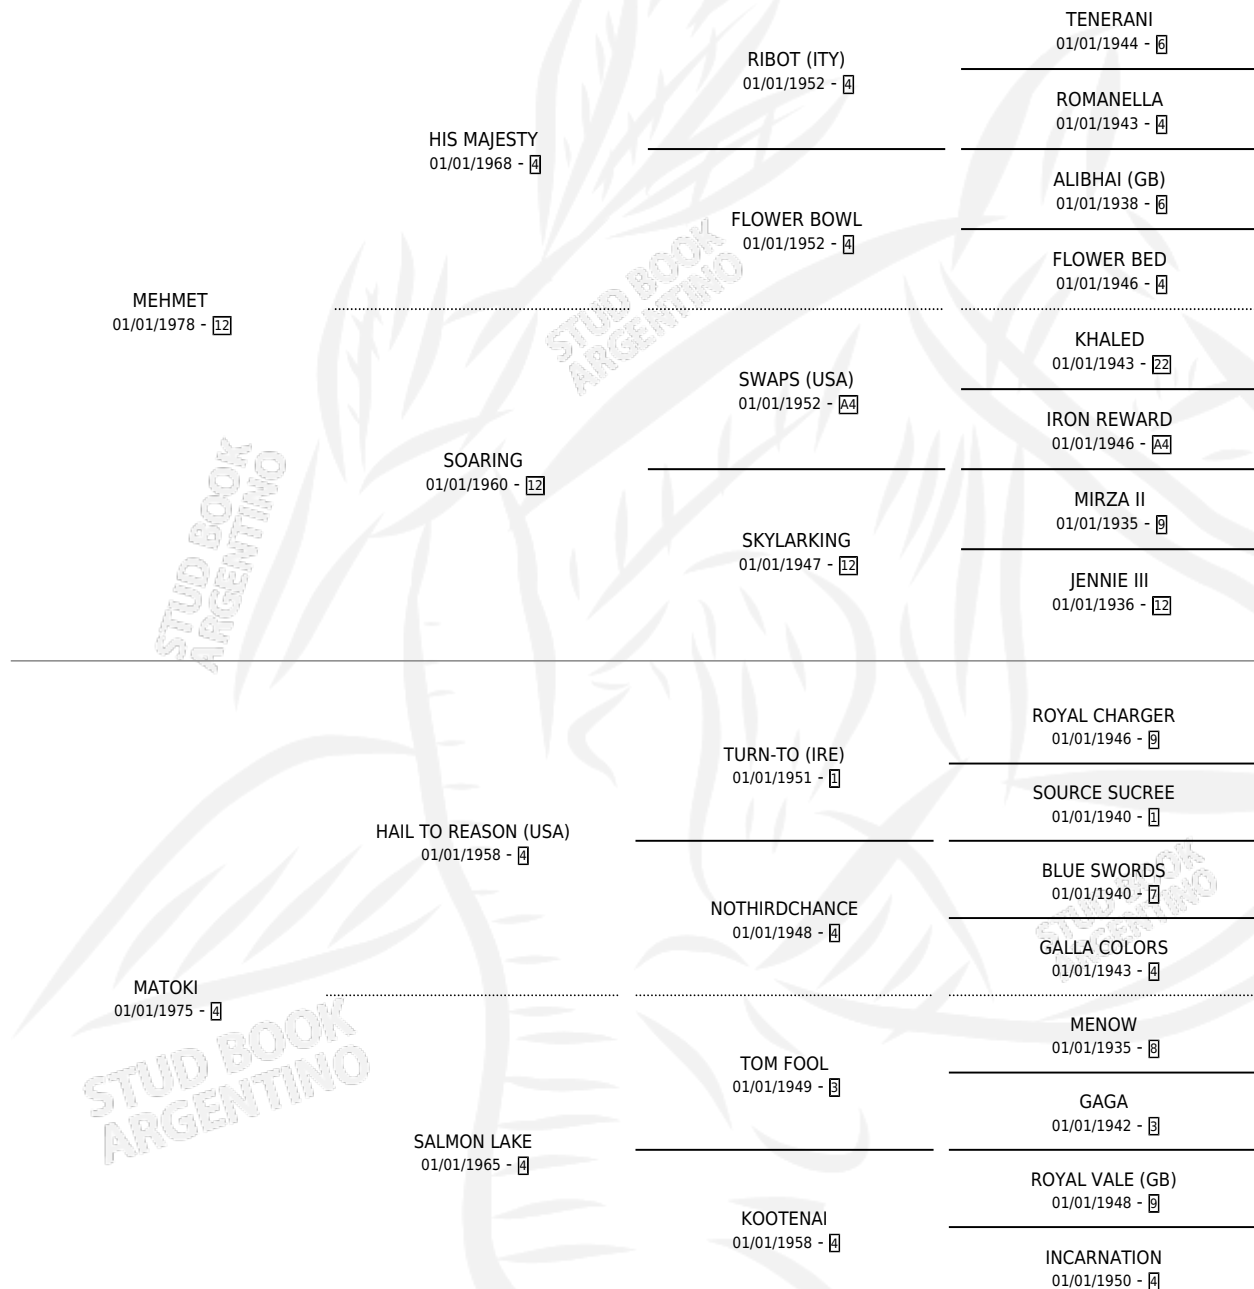

Lugar de nacimiento: Estados Unidos

Criador: Extranjero

~

HIJOS

	MACHOS	HEMBRAS
179 NACIERON	85	94
121 CORRIERON	58	63
73 GANARON	38	35

2	2	1
GANADORES CL	GANADORES GR	GANADORES G1

PEDIGREE

EXPORTACIÓN / IMPORTACIÓN